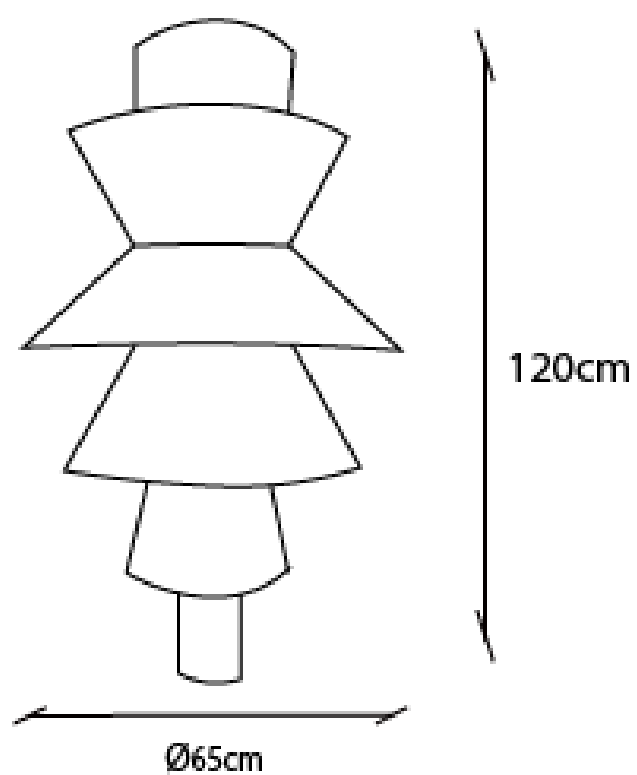

CATEGORÍA Lámparas Colgantes

LEIA Lámpara Colgante

MEDIDAS

- FOCO:** 8w, 300K, e26
- LUZ:** Cálida
- CABLE:** Color transparente, 2m longitud
- CANOPE:** Dorado
- MATERIALES:** Un solo color:
Yute color marfil, yute color negro, yute color natural.
Combinaciones:
-Yute color negro y color marfil
-Yute color marfil y color natural
-Yute color natural y color negro