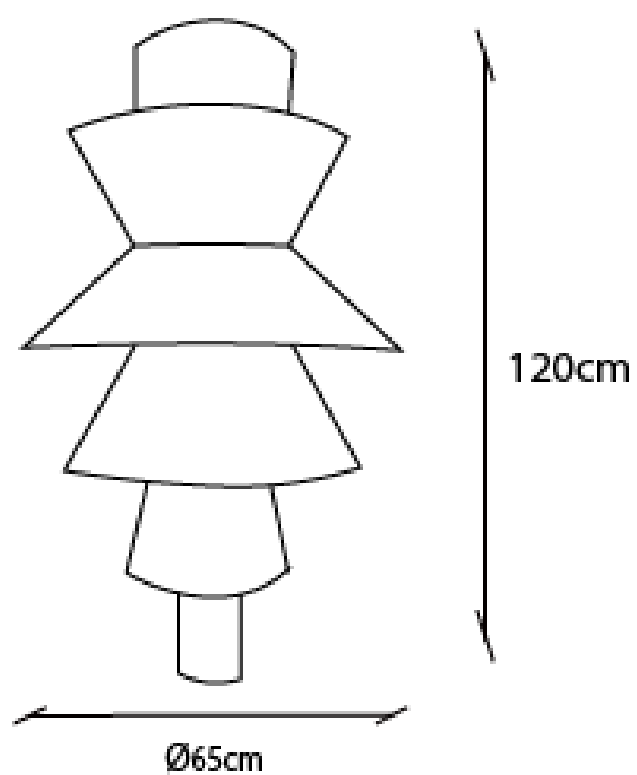

CATEGORÍA Lámparas Colgantes

LEIA ECLIPSE
Lámpara Colgante

MEDIDAS

FOCO	8w, 300K, e26
LUZ	Cálida
CABLE	Color transparente, 2m longitud
CANOPE	Dorado
MATERIALES	Yute