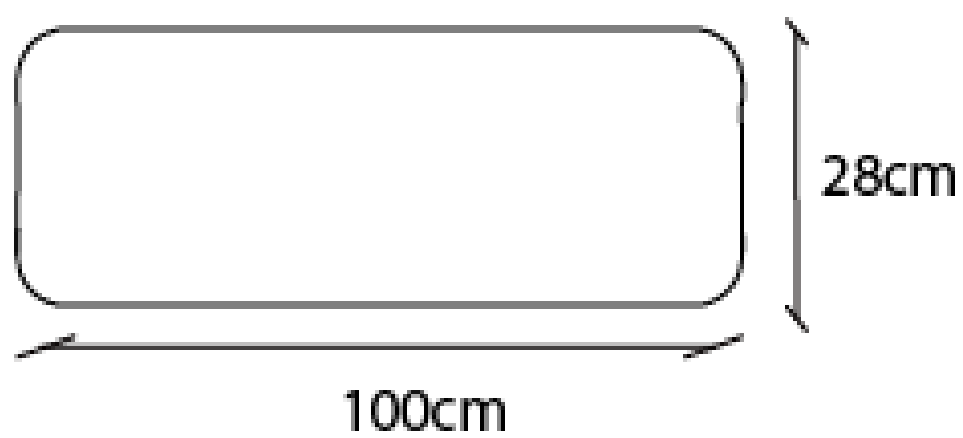

CATEGORÍA Lámparas Colgantes

GINA
Lámpara Colgante

MEDIDAS:

- FOCO:** 8w, 300K, e26
- LUZ:** Cálida
- CABLE:** Color transparente, 2m longitud
- CANOPE:** Dorado
- MATERIALES:** Bejuco