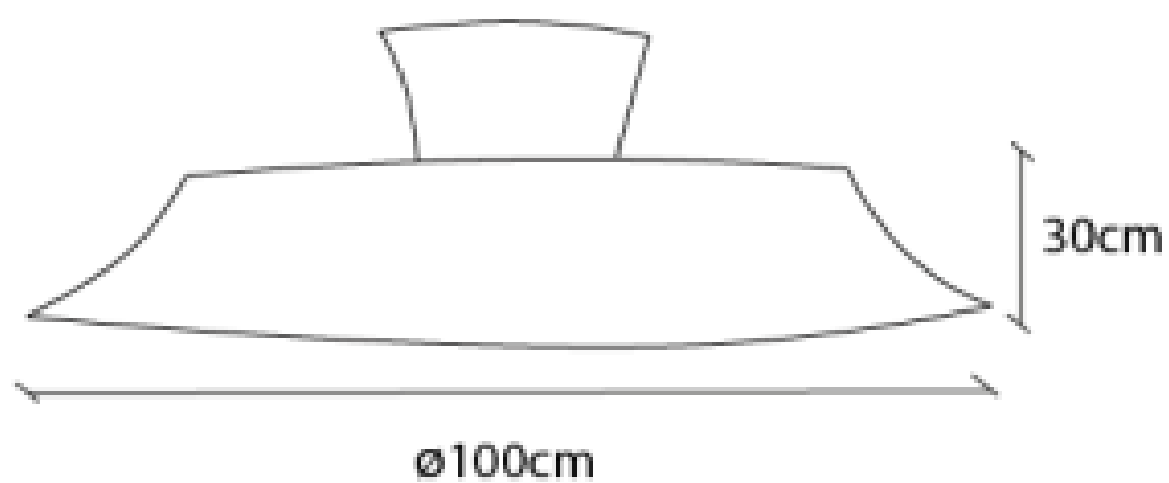

CATEGORÍA Lámpara Colgante

IZA
Lámpara Colgante

MEDIDAS:

FOCO:	8w, 300K, e26
LUZ:	Cálida
CABLE:	Color transparente, 1.5m longitud
CANOPE:	Dorado
MATERIALES:	Ratán natural
PESO:	4 kg