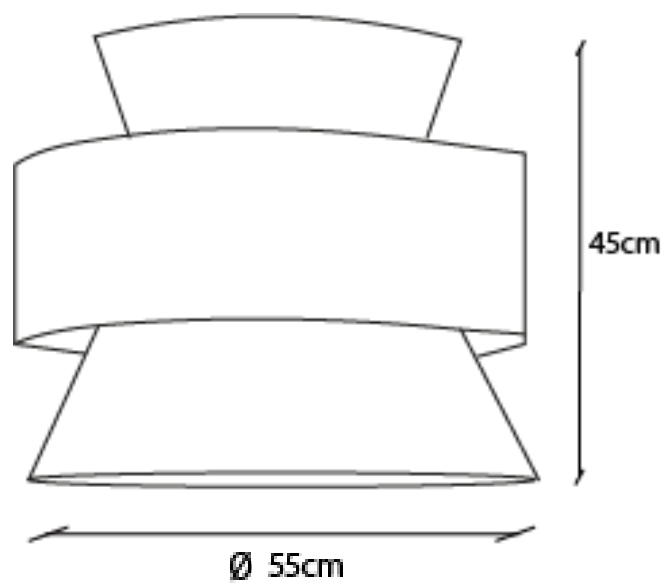

## **DALIA** **Lámpara Colgante**

**MEDIDAS:**

|                    |                                 |
|--------------------|---------------------------------|
| <b>FOCO:</b>       | 8w, 300K, e26                   |
| <b>LUZ:</b>        | Cálida                          |
| <b>CABLE:</b>      | Color transparente, 2m longitud |
| <b>CANOPE:</b>     | Dorado                          |
| <b>MATERIALES:</b> | Bejuco                          |