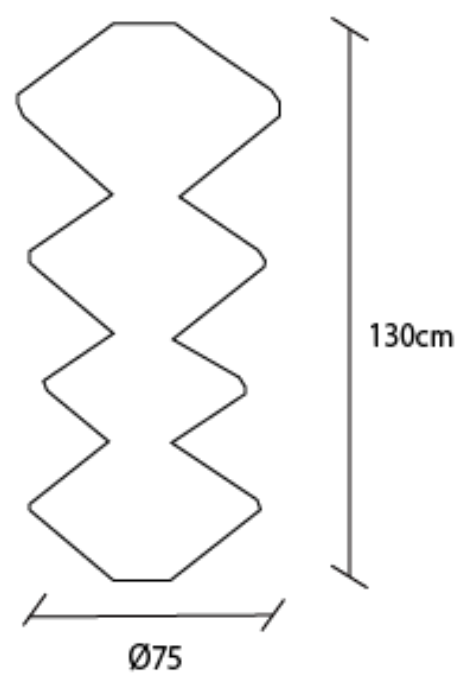

CATEGORÍA Lámpara Colgante

BENGALA II **Lámpara Colgante**

MEDIDAS:

- FOCO:** 8w, 300K, e26
- LUZ:** Cálida
- CABLE:** Color transparente, 2m longitud
- CANOPE:** Dorado
- MATERIALES:** Yute