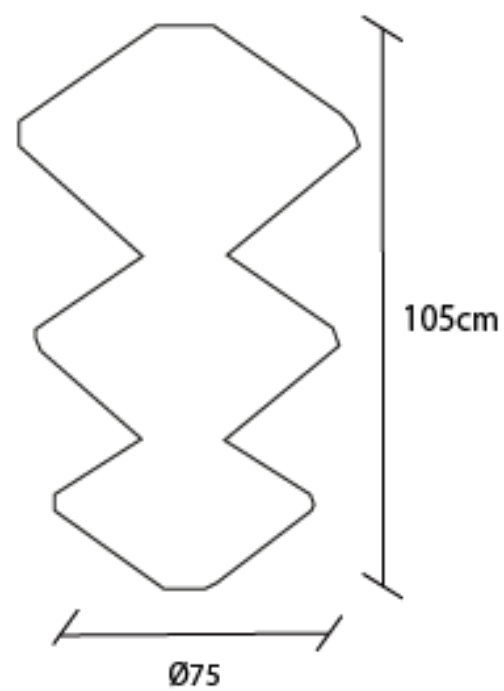

CATEGORÍA Lámpara Colgante

BENGALA I **Lámpara Colgante**

MEDIDAS:

- FOCO:** 8w, 300K, e26
- LUZ:** Cálida
- CABLE:** Color transparente, 2m longitud
- CANOPE:** Dorado
- MATERIALES:** Yute