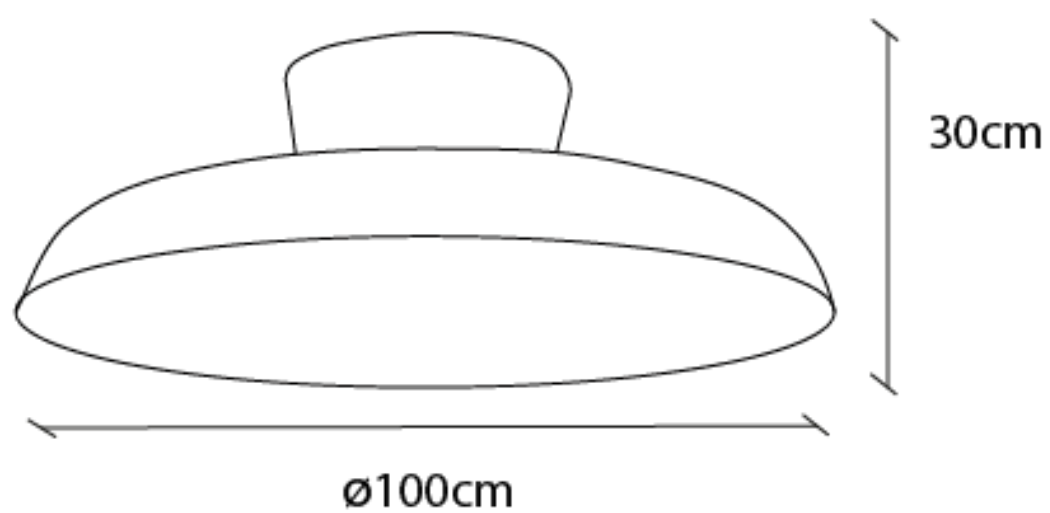

CATEGORÍA Lámpara Colgante

BALLA
Lámpara Colgante

MEDIDAS

FOCO:	8w, 300K, e26
LUZ:	Cálida
CABLE:	Color transparente, 2m longitud
CANOPE:	Dorado
MATERIALES:	Ratán natural
PESO:	4 kg