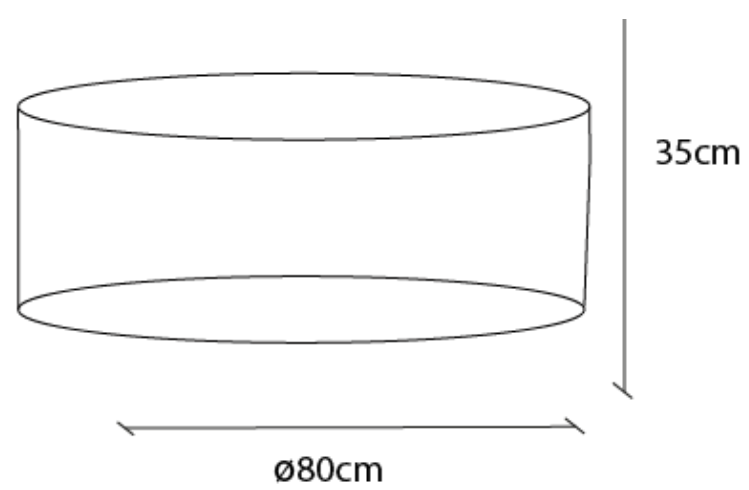

CATEGORÍA Lámpara Colgante

ZAYE Lámpara Colgante

MEDIDAS

FOCO	8w, 300K, e26
LUZ	Cálida
CABLE	Color transparente, 2m longitud
CANOPE	Dorado
MATERIALES	Ratán natural
PESO	5 kg