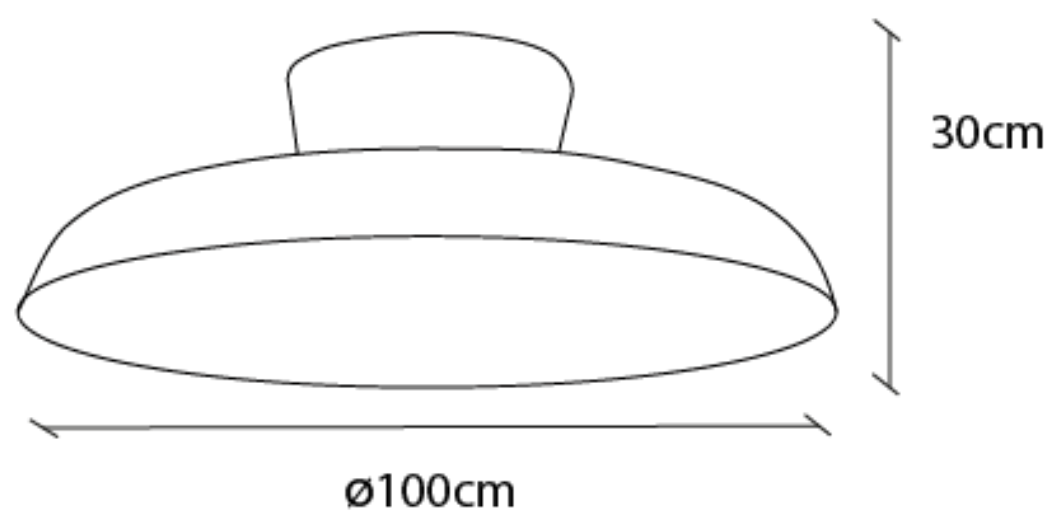

CATEGORÍA Lámpara Colgante

BALLA
Lámpara Colgante

MEDIDAS

FOCO	8w, 300K, e26
LUZ	Cálida
CABLE	Color transparente, 2m longitud
CANOPE	Dorado
MATERIALES	Ratán natural
PESO	4 kg