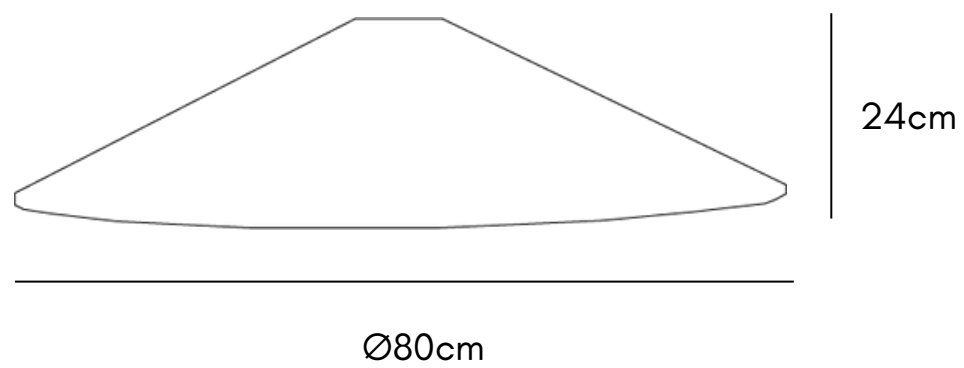

## LORAH Lámpara Colgante

**MEDIDAS  
CHICA:**

<b>FOCO:</b>	8w, 300K, e26
<b>LUZ:</b>	Cálida
<b>CABLE:</b>	Color transparente, 2m longitud
<b>CANOPE:</b>	Dorado
<b>MATERIALES:</b>	Ratán natural
<b>PESO:</b>	4 kg
<b>COLOR:</b>	Natural

## LORAH Lámpara Colgante

**MEDIDAS  
MEDIANA:**

<b>FOCO:</b>	8w, 300K, e26
<b>LUZ:</b>	Cálida
<b>CABLE:</b>	Color transparente, 2m longitud
<b>CANOPE:</b>	Dorado
<b>MATERIALES:</b>	Ratán natural
<b>PESO:</b>	5 kg
<b>COLOR:</b>	Natural