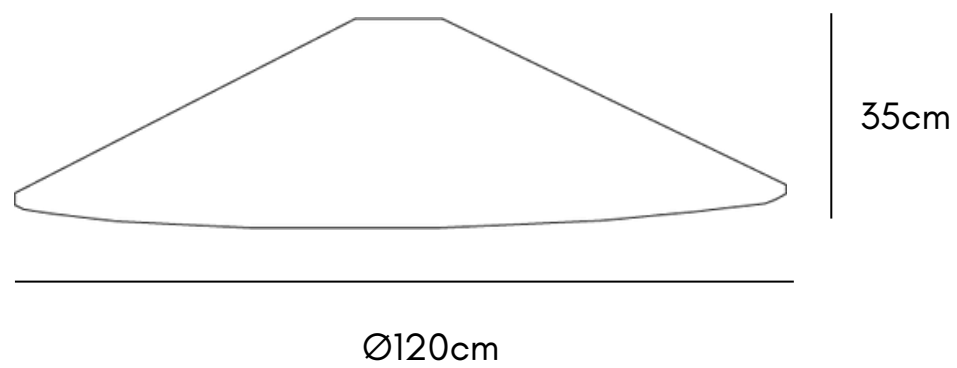

FOCO:	8w, 300K, e26
LUZ:	Cálida
CABLE:	Color transparente, 2m longitud
CANOPE:	Dorado
MATERIALES:	Ratán natural
PESO:	6 kg
COLOR:	Natural