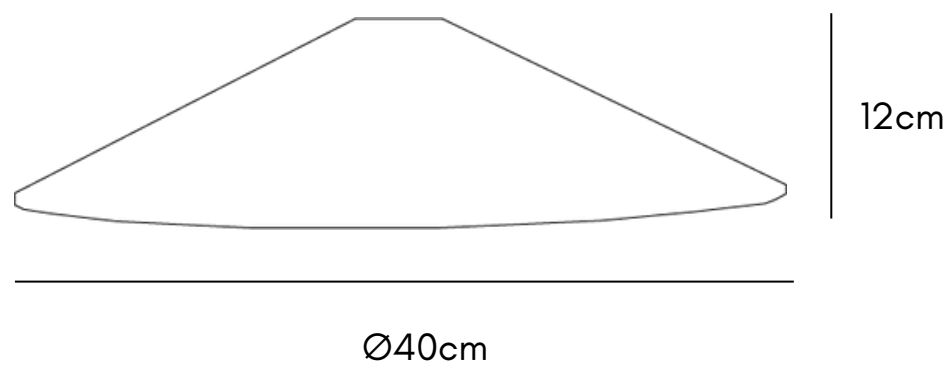

## LORAH Lámpara Colgante

**MEDIDAS  
CHICA:**

<b>FOCO:</b>	8w, 300K, e26
<b>LUZ:</b>	Cálida
<b>CABLE:</b>	Color transparente, 2m longitud
<b>CANOPE:</b>	Dorado
<b>MATERIALES:</b>	Ratán natural
<b>PESO:</b>	4 kg
<b>COLOR:</b>	Natural

## LORAH Lámpara Colgante

**MEDIDAS  
MEDIANA:**

<b>FOCO:</b>	8w, 300K, e26
<b>LUZ:</b>	Cálida
<b>CABLE:</b>	Color transparente, 2m longitud
<b>CANOPE:</b>	Dorado
<b>MATERIALES:</b>	Ratán natural
<b>PESO:</b>	5 kg
<b>COLOR:</b>	Natural

## LORAH Lámpara Colgante

**MEDIDAS  
GRANDE:**

<b>FOCO:</b>	8w, 300K, e26
<b>LUZ:</b>	Cálida
<b>CABLE:</b>	Color transparente, 2m longitud
<b>CANOPE:</b>	Dorado
<b>MATERIALES:</b>	Ratán natural
<b>PESO:</b>	6 kg
<b>COLOR:</b>	Natural