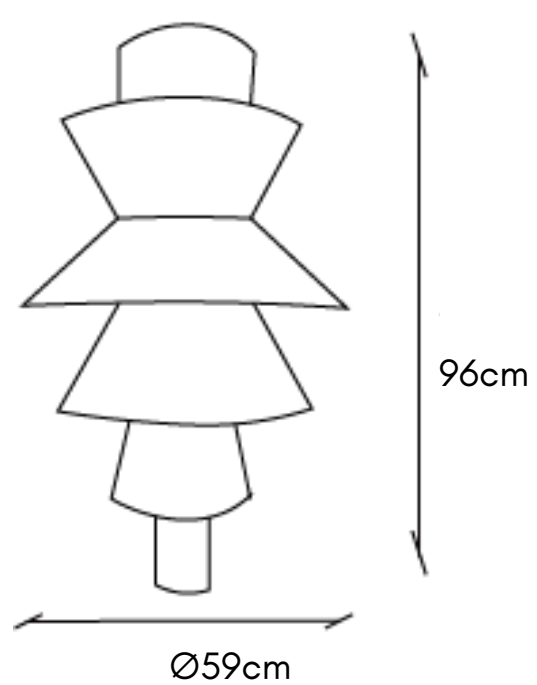

CATEGORÍA Lámparas Colgantes

LEIA SOL
Lámpara Colgante

MEDIDAS GRANDE

FOCO	8w, 300K, e26
LUZ	Cálida
CABLE	Color transparente, 2m longitud
CANOPE	Dorado
MATERIALES	Yute
VARIANTES DE TAMAÑO	Mediana, Grande
COLOR	Natural

VARIANTES DE COLOR

CATEGORÍA Lámparas Colgantes

LEIA SOL
Lámpara Colgante

**MEDIDAS
MEDIANO**

FOCO	8w, 300K, e26
LUZ	Cálida
CABLE	Color transparente, 2m longitud
CANOPE	Dorado
MATERIALES	Yute
VARIANTES DE TAMAÑO	Mediana, Grande
COLOR	Natural