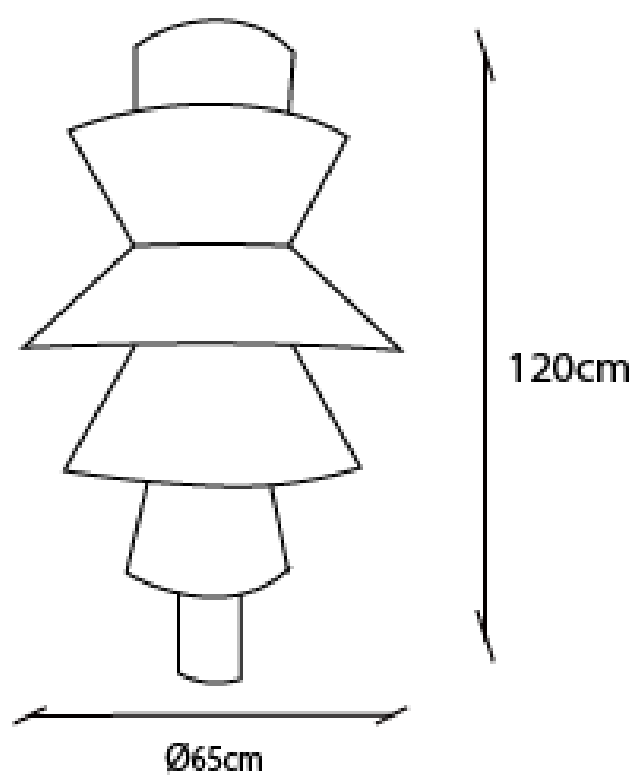

CATEGORÍA Lámparas Colgantes

LEIA SOL
Lámpara Colgante

MEDIDAS GRANDE

FOCO	8w, 300K, e26
LUZ	Cálida
CABLE	Color transparente, 2m longitud
CANOPE	Dorado
MATERIALES	Yute
VARIANTES DE TAMAÑO	Mediana, Grande
COLOR	Natural

VARIANTES DE COLOR

CATEGORÍA Lámparas Colgantes

LEIA SOL
Lámpara Colgante

**MEDIDAS
MEDIANO**

FOCO	8w, 300K, e26
LUZ	Cálida
CABLE	Color transparente, 2m longitud
CANOPE	Dorado
MATERIALES	Yute
VARIANTES DE TAMAÑO	Mediana, Grande
COLOR	Natural