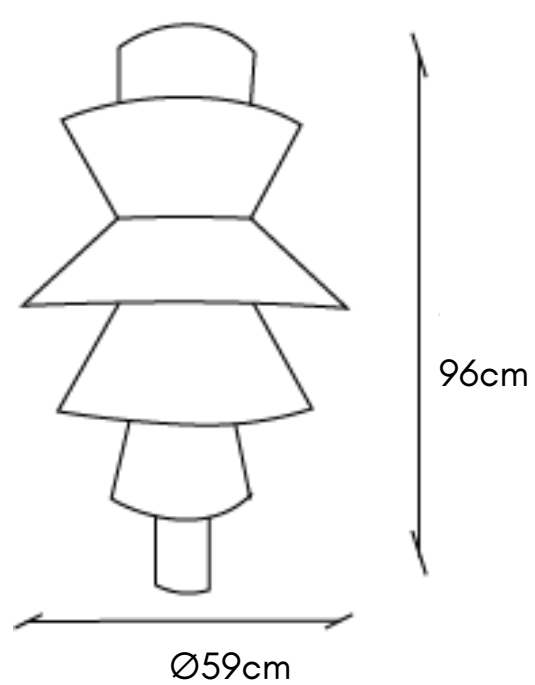

CATEGORÍA Lámparas Colgantes

LEIA ECLIPSE
Lámpara Colgante

MEDIDAS GRANDE

- FOCO** 8w, 300K, e26
- LUZ** Cálida
- CABLE** Color transparente, 2m longitud
- CANOPE** Dorado
- MATERIALES** Yute
- VARIANTES DE TAMAÑO** Mediana, Grande

VARIANTES DE COLOR

CATEGORÍA Lámparas Colgantes

LEIA ECLIPSE
Lámpara Colgante

**MEDIDAS
MEDIANO**

- FOCO** 8w, 300K, e26
- LUZ** Cálida
- CABLE** Color transparente, 2m longitud
- CANOPE** Dorado
- MATERIALES** Yute
- VARIANTES DE TAMAÑO** Mediana, Grande