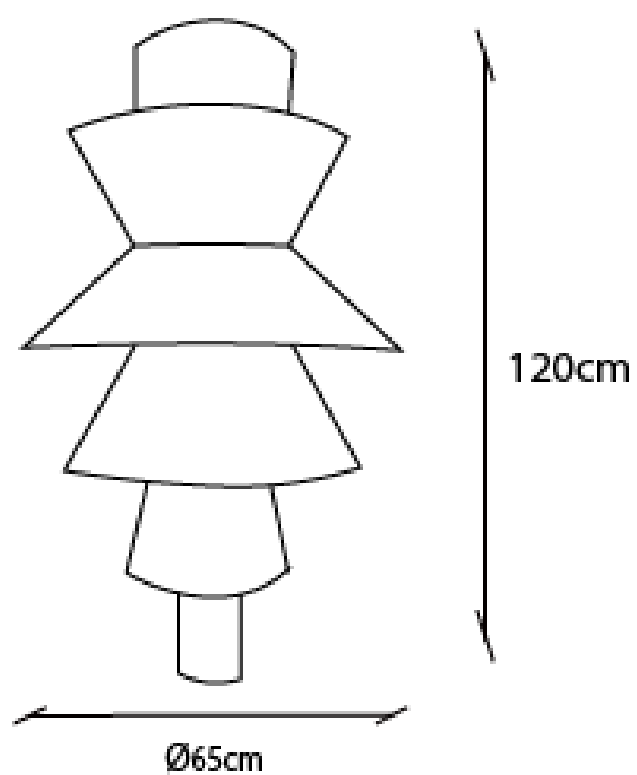

CATEGORÍA Lámparas Colgantes

LEIA ECLIPSE
Lámpara Colgante

MEDIDAS GRANDE

- FOCO** 8w, 300K, e26
- LUZ** Cálida
- CABLE** Color transparente, 2m longitud
- CANOPE** Dorado
- MATERIALES** Yute
- VARIANTES DE TAMAÑO** Mediana, Grande

VARIANTES DE COLOR

CATEGORÍA Lámparas Colgantes

LEIA ECLIPSE
Lámpara Colgante

**MEDIDAS
MEDIANO**

- FOCO** 8w, 300K, e26
- LUZ** Cálida
- CABLE** Color transparente, 2m longitud
- CANOPE** Dorado
- MATERIALES** Yute
- VARIANTES DE TAMAÑO** Mediana, Grande