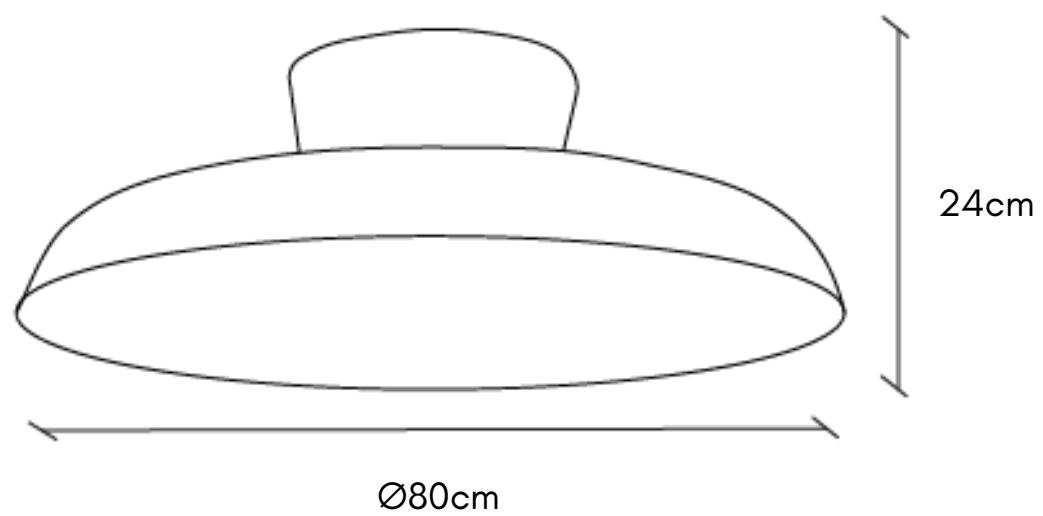

**CATEGORÍA** Lámpara Colgante

**BALLA**  
**Lámpara Colgante**

**MEDIDAS  
CHICA**

<b>FOCO:</b>	8w, 300K, e26
<b>LUZ:</b>	Cálida
<b>CABLE:</b>	Color transparente, 2m longitud
<b>CANOPE:</b>	Dorado
<b>MATERIALES:</b>	Ratán natural
<b>PESO:</b>	4 kg