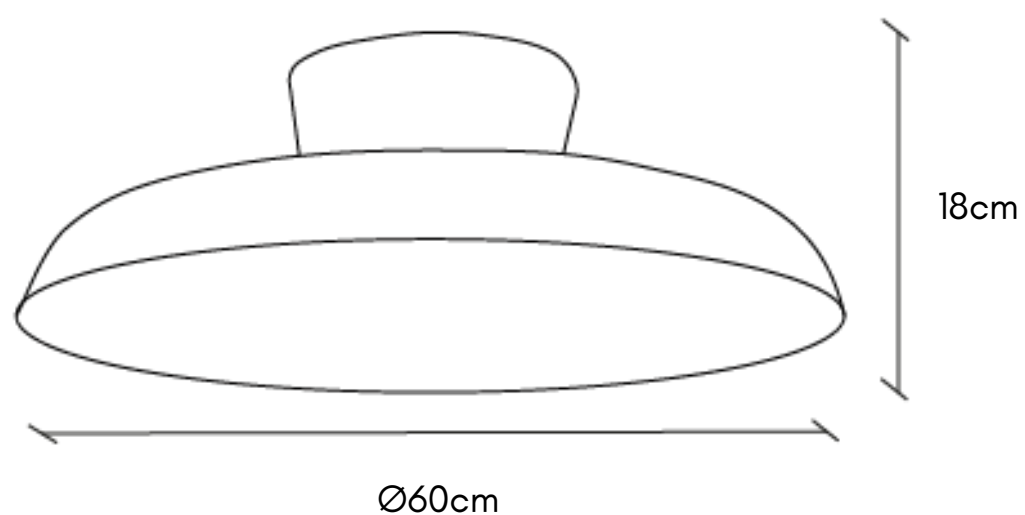

**CATEGORÍA** Lámpara Colgante

**BALLA**  
**Lámpara Colgante**

**MEDIDAS  
CHICA**

<b>FOCO:</b>	8w, 300K, e26
<b>LUZ:</b>	Cálida
<b>CABLE:</b>	Color transparente, 2m longitud
<b>CANOPE:</b>	Dorado
<b>MATERIALES:</b>	Ratán natural
<b>PESO:</b>	4 kg