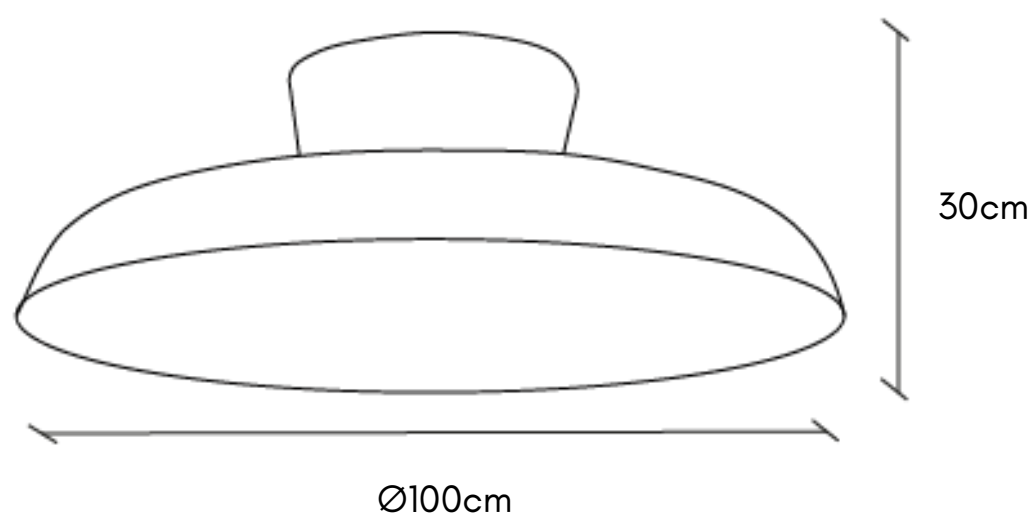

**CATEGORÍA** Lámpara Colgante

**BALLA**  
**Lámpara Colgante**

**MEDIDAS  
CHICA**

<b>FOCO:</b>	8w, 300K, e26
<b>LUZ:</b>	Cálida
<b>CABLE:</b>	Color transparente, 2m longitud
<b>CANOPE:</b>	Dorado
<b>MATERIALES:</b>	Ratán natural
<b>PESO:</b>	4 kg