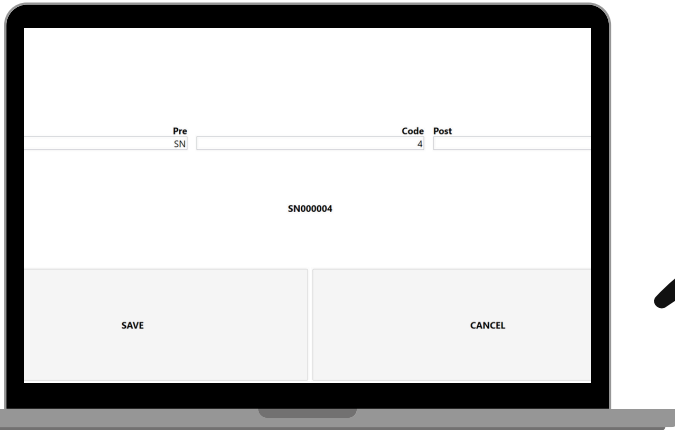

Ontdek onze vereenvoudigde interface

De interface biedt een efficiënte methode om snel een sequentie in te stellen. Bovendien biedt het de mogelijkheid om gepersonaliseerde tekst of code naar wens in te voeren.

Lion Assist in actie