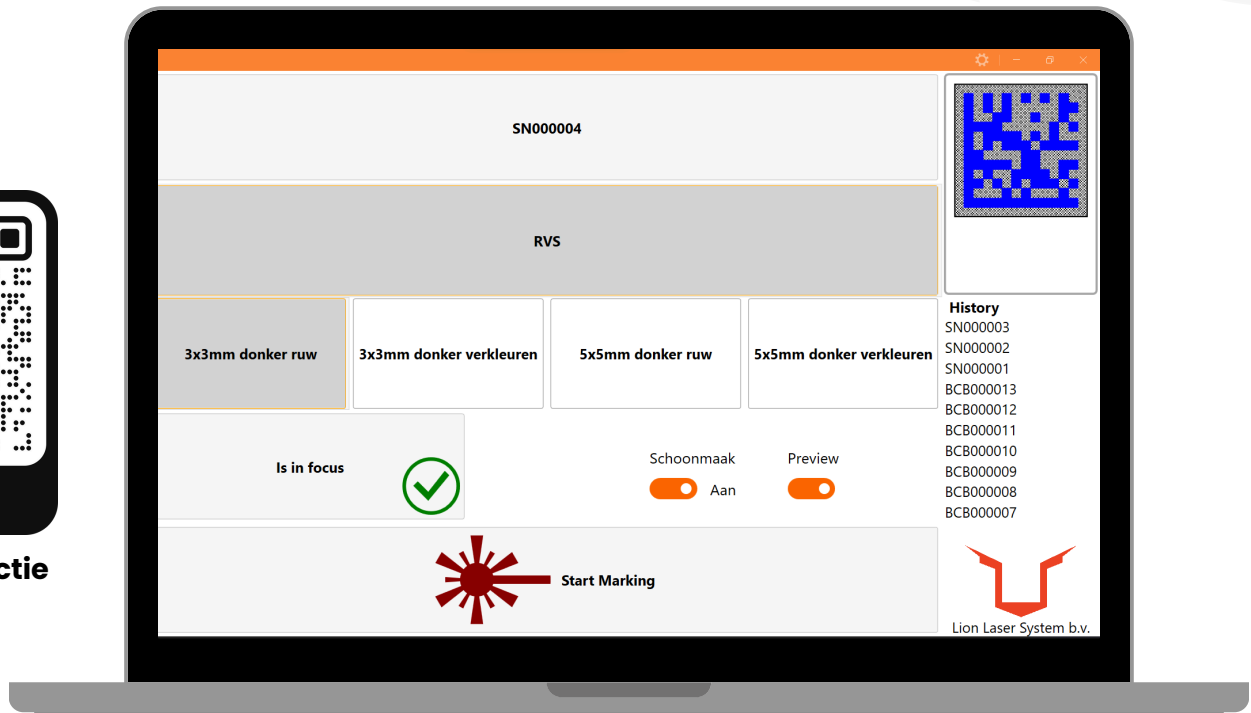

Laat complexe graveerinstellingen achterwege. Dankzij de **vooraf ingestelde parameters** van Lion Laser verloopt het proces efficiënt, zonder tijdverlies. Deze parameters kunnen worden afgestemd op de behoeften van het betreffende ziekenhuis of instelling.

De Lion Assist module maakt **naadloze integratie van zelf gecreëerde instellingen** mogelijk, waardoor gebruikers moeiteloos hun eigen parameters kunnen implementeren in het systeem.

Bovendien biedt het systeem **een overzicht van de geschiedenis van eerder gegraveerde codes**. In het geval van een nieuwe, afwijkende code, stelt het de operator in staat om gemakkelijk te zien waar hij gebleven was, waardoor het proces gestroomlijnd blijft.