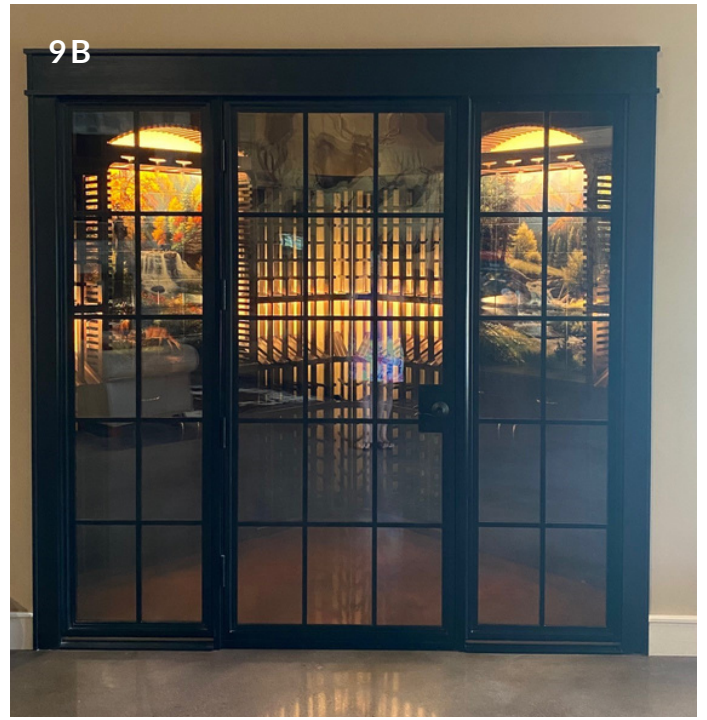

8A  
CELLAR BRAND: INSTACELLAR™ | DOOR STYLE: SINGLE WOOD + GLASS PULL OUT

8B  
CELLAR BRAND: INSTACELLAR™ | DOOR: DOUBLE GLASS FRENCH

8C  
CELLAR BRAND: MILLESIME | DOOR STYLE: SINGLE GLASS PULL OUT

8D  
CELLAR BRAND: CELLARVUE™ | DOOR STYLE: SINGLE GLASS PUSH IN

8E  
CELLAR BRAND: INSTACELLAR™ | DOOR STYLE: DOUBLE GLASS DOOR PULL OUT

CELLAR BRAND: CELLARVUE™ | DOOR STYLE: SINGLE WOOD + GLASS PUSH IN

CELLAR BRAND: CELLARVUE™ | DOOR STYLE: SINGLE GLASS FRENCH PULL OUT