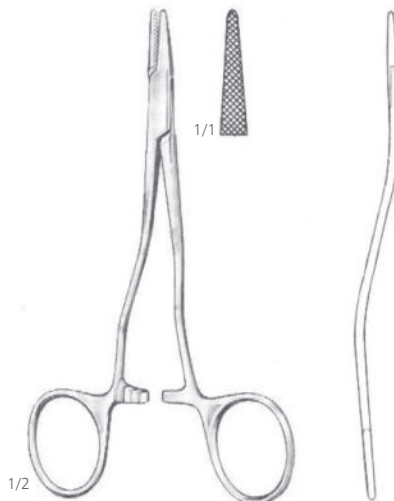

Neivert  
11-262-13 II  
13 cm

Hegar - Baumgartner  
11-264-14 II  
14 cm

1/1  
11-268-13 II

1/1  
11-268-18 II

Brown  
11-268-13 13 cm II  
11-268-18 18 cm II

Boynton  
11-270-12 II  
12 cm

Doyen  
11-272-12 II  
12.5 cm

Derf - Converse  
11-274-12 II  
12.5 cm

Kilner  
11-276-13 II  
13 cm

Baby Crile - Wood  
11-280-15 ■  
15 cm

Carroll  
11-282-15 ■  
15 cm

Jacobson  
11-285-18  
18 cm

Bozemann  
11-287-20 - 11-287-16

11-287-20 ■  
20 cm

11-287-24 ■  
24 cm

11-287-26 ■  
26 cm

Suture - Naht - Sutura - Suture

11

Needle Holders  
Nadelhalter  
Porta-agujas  
Porte-aiguilles

Crile - Murray  
11-290-15   
15 cm

Crile - Wood  
11-292-15   
15 cm