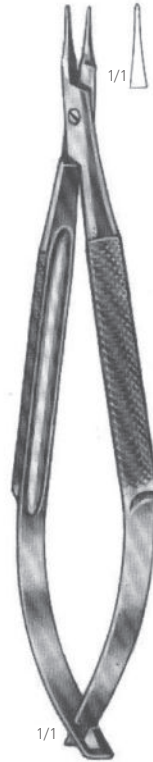

11

Suture  
Naht  
Sutura  
Suture

Barraquer - Troutman  
 11-100-10 ■  
 10 cm

Barraquer - Troutman  
 11-101-10 ■  
 10 cm

Barraquer - Troutman  
 11-102-10 ■  
 10 cm

Barraquer - Troutman  
 11-103-10 ■  
 10 cm

Barraquer  
 11-105-11 ■  
 11 cm

Barraquer  
 11-105-13 ■  
 13 cm

Barraquer  
 11-104-14 ■  
 14 cm

Barraquer  
 11-106-14 ■  
 14 cm

Barraquer  
 11-107-14 ■  
 14 cm

1/1

Troutman  
11-109-01 ■■  
12 cm

1/1

Troutman  
11-109-02 ■■  
12 cm

1/1

Reill  
11-110-15 - 11-111-15  
15 cm

1/1

Reill  
11-112-15 - 11-113-15  
15 cm

Suture - Naht - Sutura - Suture

11

Micro Needle Holders  
 Micro Nadelhalter  
 Micro agujas  
 Porte-aiguille micro