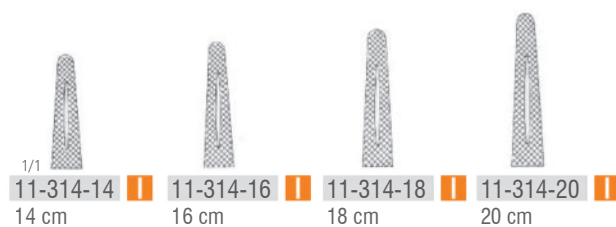

Adson  
11-300-18   
18 cm

Metzenbaum  
11-304-18   
18 cm

M.G.H.  
11-308-17   
17 cm

Mayo - Hegar  
11-314-14 - 11-314-30

Delicate pattern

1/2

Mayo - Hegar  
11-318-16 - 11-318-20

1/1  
11-318-16  
16 cm

1/1  
11-318-18  
18 cm

1/1  
11-318-20  
20 cm

1/2

Heaney  
11-323-21  
21 cm

1/1

1/2

Jamison  
11-324-23  
23.5 cm

1/1