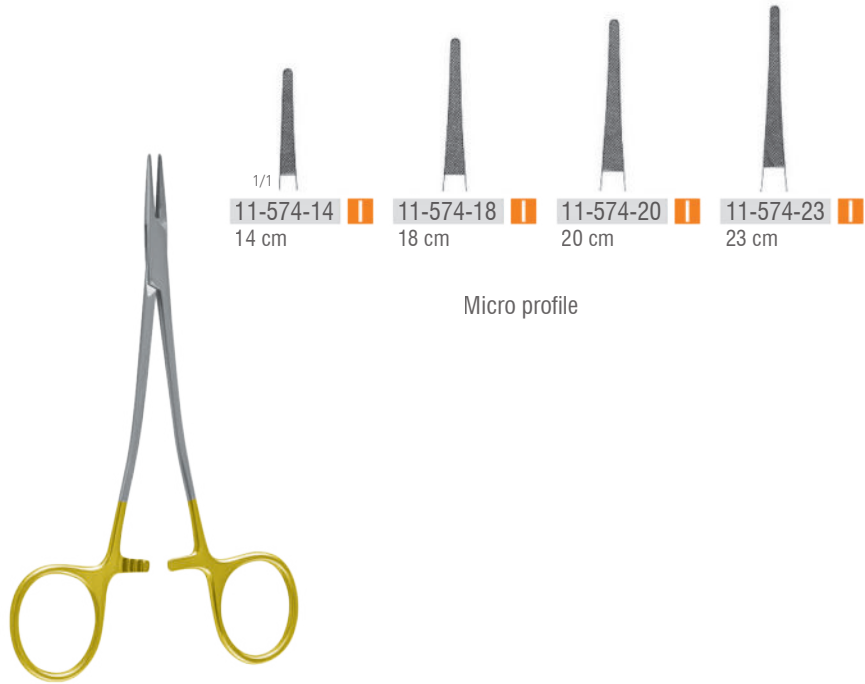

tc gold

Micro profile