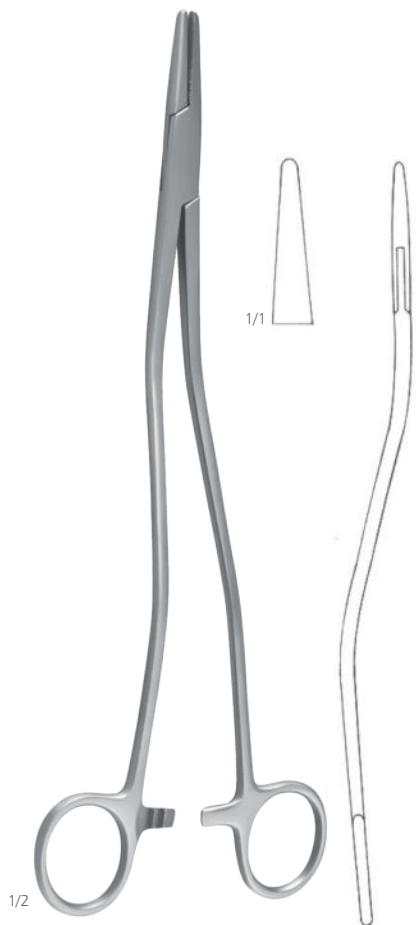

Suture - Naht - Sutura - Suture

11

Needle Holders  
Nadelhalter  
Porta-agujas  
Porte-aiguilles

Gillies  
11-361-16 16 cm

Stratte  
11-365-20 - 11-365-23

Wertheim  
11-371-20 20 cm  
11-371-24 24 cm

Olsen - Hegar  
11-376-14 - 11-376-19