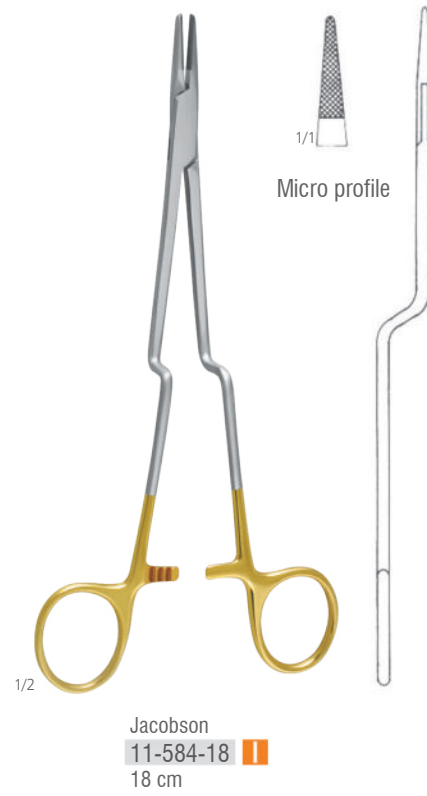

Suture - Naht - Sutura - Suture
Needle Holders with Tungsten Carbide Inserts
Nadelhalter mit Hartmetalleinsätzen
Porta-agujas con insertos de carburo de tungsteno
Porte-aiguilles avec inserts en carbure de tungstène

tc gold