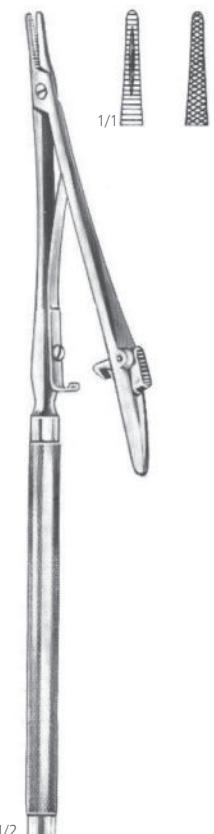

1/1

11-191-16	16.5 cm	
11-191-18	18.0 cm	
11-191-20	20.0 cm	
11-191-22	22.0 cm	

Suture - Naht - Sutura - Suture

11

Micro Needle Holders  
 Micro Nadelhalter  
 Micro agujas  
 Porte-aiguille micro

Paton  
 11-210-11 I  
 11 cm

Potts - Smith  
 11-220-22 I  
 22 cm

Suture - Naht - Sutura - Suture

11

Micro Needle Holders  
 Micro Nadelhalter  
 Micro agujas  
 Porte-aiguille micro

Handle Ø 8 mm

Handle Ø 8 mm

Handle Ø 10 mm

Handle Ø 10 mm