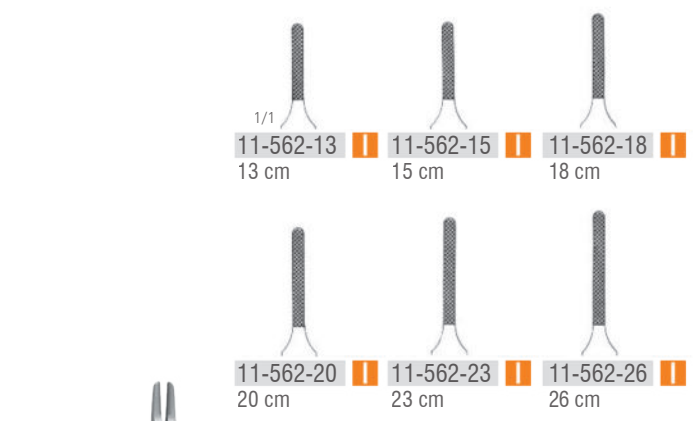

11

tc gold

- 1/1 11-558-15 15 cm
- 1/1 11-558-17 17 cm
- 1/1 11-558-20 20 cm

Mini profile

Martin  
 11-558-15 - 11-558-20

- 1/1 Normal profile

Masson  
 11-560-27 27 cm

- 1/1 11-562-13 13 cm
- 1/1 11-562-15 15 cm
- 1/1 11-562-18 18 cm
- 1/1 11-562-20 20 cm
- 1/1 11-562-23 23 cm
- 1/1 11-562-26 26 cm