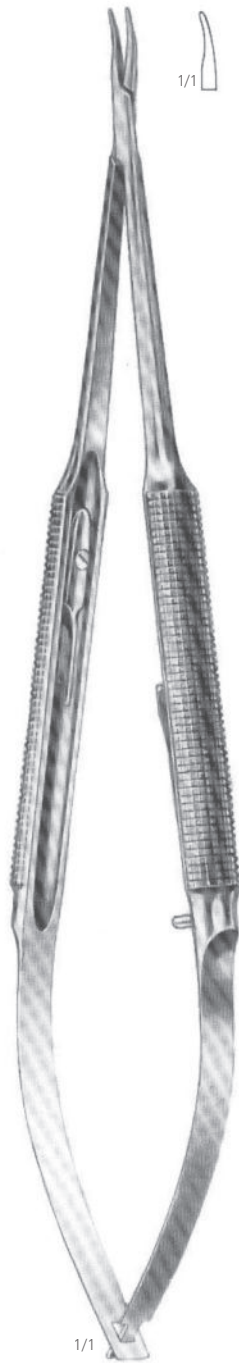

Barraquer  
 11-105-11 ■  
 11 cm

Barraquer  
 11-105-13 ■  
 13 cm

Barraquer  
 11-104-14 ■  
 14 cm

Barraquer  
 11-106-14 ■  
 14 cm

Barraquer  
 11-107-14 ■  
 14 cm

1/1

Troutman  
11-109-01 ■■  
12 cm

1/1

Troutman  
11-109-02 ■■  
12 cm

1/1

Reill  
11-110-15 - 11-111-15  
15 cm

1/1

Reill  
11-112-15 - 11-113-15  
15 cm

Suture - Naht - Sutura - Suture

11

Micro Needle Holders  
 Micro Nadelhalter  
 Micro agujas  
 Porte-aiguille micro

11-121-14 14 cm

11-123-14 14 cm  
 For right handed surgeons

Jaws concave/convex

11-125-14 14 cm  
 For left handed surgeons

11-130-18 II  
18 cm

11-131-18 I  
18 cm

11-132-18 II  
18 cm

11-133-18 I  
18 cm

1/1  
11-150-09 ■■

1/1  
11-151-09 ■

Castroviejo  
11-150-09 - 11-151-09  
9 cm

1/1  
11-152-09 ■■

1/1  
11-153-09 ■

Castroviejo  
11-152-09 - 11-153-09  
9 cm

1/1  
11-160-14 ■■

1/1  
11-161-14 ■