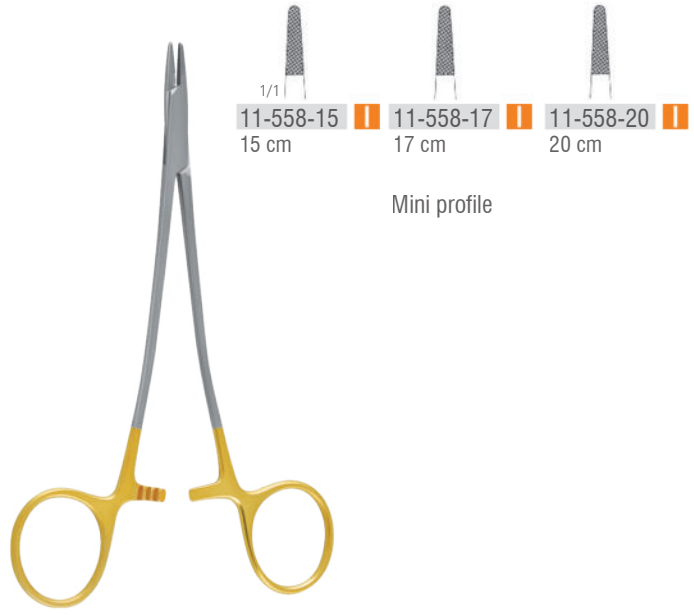

Mayo - Hegar  
 11-552-16 - 11-552-30

Normal profile

Mayo - Hegar (Heaney)  
 11-553-20 - 11-553-26

Mini profile

De Bakey  
 11-556-18 - 11-556-37

Suture - Naht - Sutura - Suture  
 Needle Holders with Tungsten Carbide Inserts  
 Nadelhalter mit Hartmetalleinsätzen  
 Porta-agujas con insertos de carburo de tungsteno  
 Porte-aiguilles avec inserts en carbure de tungstène

11

tc gold

- 1/1 11-558-15 15 cm
- 1/1 11-558-17 17 cm
- 1/1 11-558-20 20 cm

Mini profile

Martin  
 11-558-15 - 11-558-20

- 1/1 Normal profile

Masson  
 11-560-27 27 cm

- 1/1 11-562-13 13 cm
- 1/1 11-562-15 15 cm
- 1/1 11-562-18 18 cm
- 1/1 11-562-20 20 cm
- 1/1 11-562-23 23 cm
- 1/1 11-562-26 26 cm