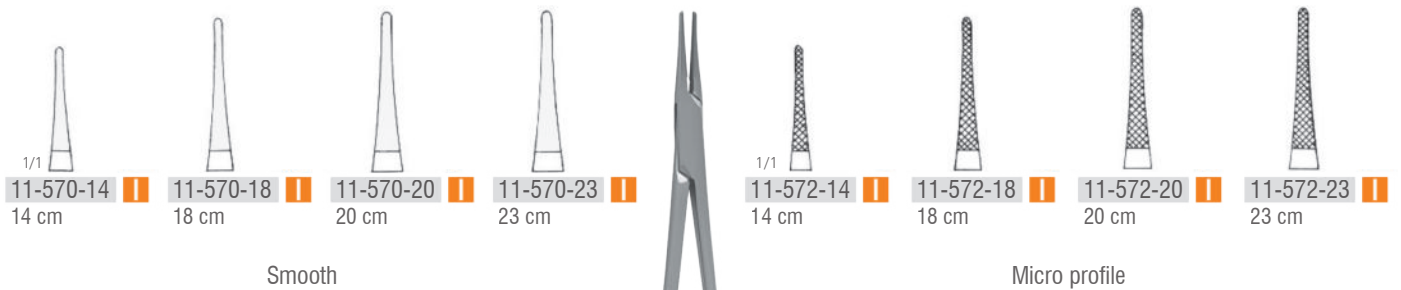

Smooth

Micro profile