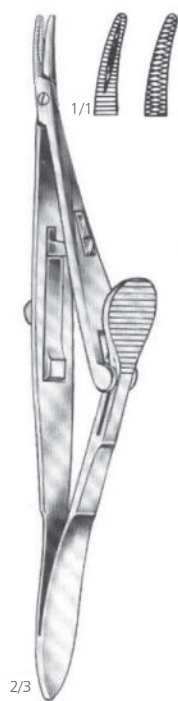

Kalt - Arruga
11-215-14 I
14 cm