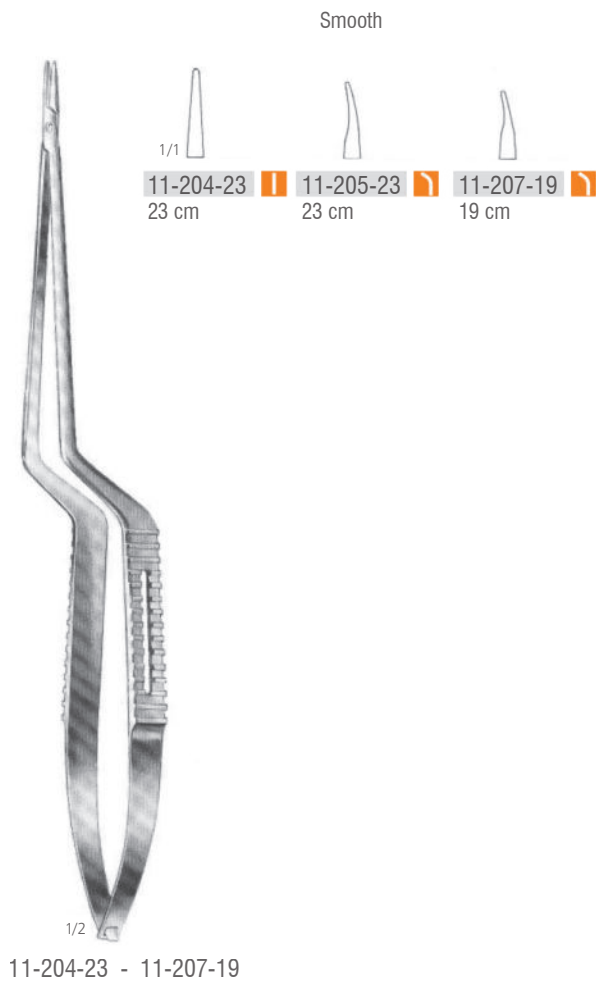

Castroviejo - Fine  
11-180-01   
13 cm

Castroviejo - Fine  
11-181-01   
13 cm

Castroviejo - Fine  
11-182-01   
13 cm

Castroviejo - Fine  
11-183-01   
13 cm

1/1

11-190-16	16.5 cm	
11-190-18	18.0 cm	
11-190-20	20.0 cm	
11-190-22	22.0 cm	

1/1

11-191-16	16.5 cm	
11-191-18	18.0 cm	
11-191-20	20.0 cm	
11-191-22	22.0 cm	

Suture - Naht - Sutura - Suture

11

Micro Needle Holders  
 Micro Nadelhalter  
 Micro agujas  
 Porte-aiguille micro

Paton  
 11-210-11 I  
 11 cm