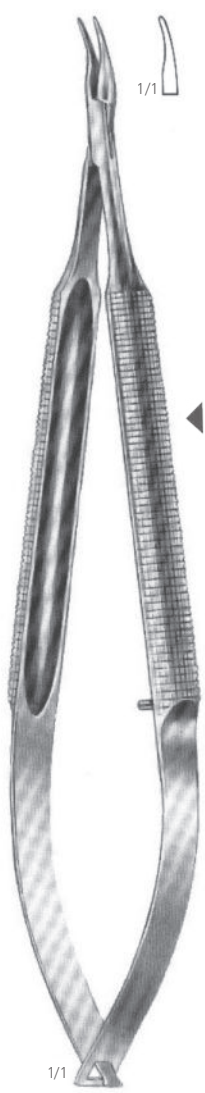

Barraquer  
 11-105-11 ■  
 11 cm

Barraquer  
 11-105-13 ■  
 13 cm

Barraquer  
 11-104-14 ■  
 14 cm

Barraquer  
 11-106-14 ■  
 14 cm

Barraquer  
 11-107-14 ■  
 14 cm

1/1

Troutman  
11-109-01 ■■  
12 cm

1/1

Troutman  
11-109-02 ■■  
12 cm

1/1

Reill  
11-110-15 - 11-111-15  
15 cm

1/1

Reill  
11-112-15 - 11-113-15  
15 cm

Suture - Naht - Sutura - Suture

11

Micro Needle Holders  
 Micro Nadelhalter  
 Micro agujas  
 Porte-aiguille micro

11-121-14 14 cm

11-123-14 14 cm  
 For right handed surgeons

Jaws concave/convex

11-125-14 14 cm  
 For left handed surgeons

11-130-18 II  
18 cm

11-131-18 I  
18 cm

11-132-18 II  
18 cm

11-133-18 I  
18 cm

1/1  
11-150-09 ■■

1/1  
11-151-09 ■

Castroviejo  
11-150-09 - 11-151-09  
9 cm

1/1  
11-152-09 ■■

1/1  
11-153-09 ■

Castroviejo  
11-152-09 - 11-153-09  
9 cm

1/1  
11-160-14 ■■

1/1  
11-161-14 ■