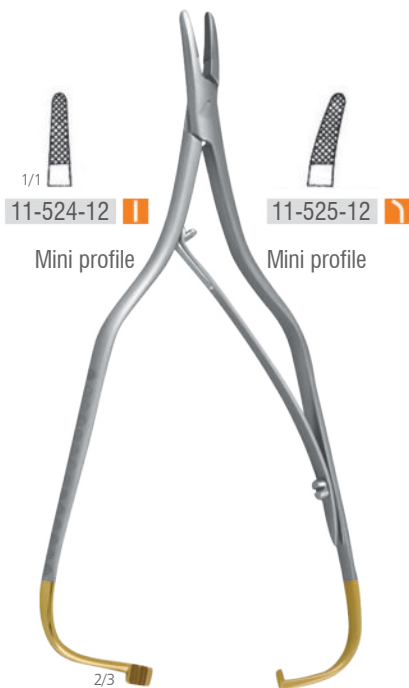

tc gold

1/1  
Smooth

Barraquer  
 11-520-13  
 13 cm

1/1  
Smooth

Barraquer  
 11-522-13  
 13 cm

1/1  
11-524-12

Mini profile

1/1  
11-525-12