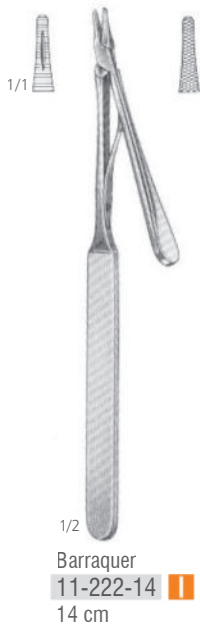

1/1

11-191-16	16.5 cm	
11-191-18	18.0 cm	
11-191-20	20.0 cm	
11-191-22	22.0 cm	

Suture - Naht - Sutura - Suture

11

Micro Needle Holders  
 Micro Nadelhalter  
 Micro agujas  
 Porte-aiguille micro

Paton  
 11-210-11 I  
 11 cm

Paton  
 11-211-11 I  
 11 cm

Arruga  
 11-212-14 - 11-213-14  
 14 cm

Kalt  
 11-214-14 I  
 14 cm

Kalt - Arruga  
 11-215-14 I  
 14 cm

Castroviejo - Kalt  
 11-216-13 I  
 13 cm

Stevens  
 11-218-13 13 cm I  
 11-218-15 15 cm I

Potts - Smith  
 11-220-22 I  
 22 cm

Suture - Naht - Sutura - Suture

11

Micro Needle Holders  
 Micro Nadelhalter  
 Micro agujas  
 Porte-aiguille micro

Handle Ø 8 mm

Handle Ø 8 mm

Handle Ø 10 mm

Handle Ø 10 mm