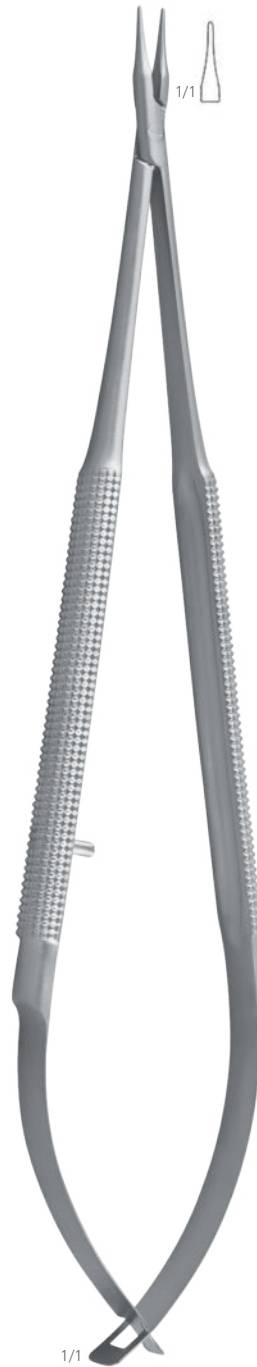

Troutman  
11-109-02 ■■  
12 cm

1/1

Reill  
11-110-15 - 11-111-15  
15 cm

1/1

Reill  
11-112-15 - 11-113-15  
15 cm

Suture - Naht - Sutura - Suture

11

Micro Needle Holders  
 Micro Nadelhalter  
 Micro agujas  
 Porte-aiguille micro

11-121-14 14 cm

11-123-14 14 cm  
 For right handed surgeons

Jaws concave/convex

11-125-14 14 cm  
 For left handed surgeons

11-130-18 II  
18 cm

11-131-18 I  
18 cm

11-132-18 II  
18 cm

11-133-18 I  
18 cm

1/1  
11-150-09 ■■

1/1  
11-151-09 ■

Castroviejo  
11-150-09 - 11-151-09  
9 cm

1/1  
11-152-09 ■■

1/1  
11-153-09 ■

Castroviejo  
11-152-09 - 11-153-09  
9 cm

1/1  
11-160-14 ■■

1/1  
11-161-14 ■