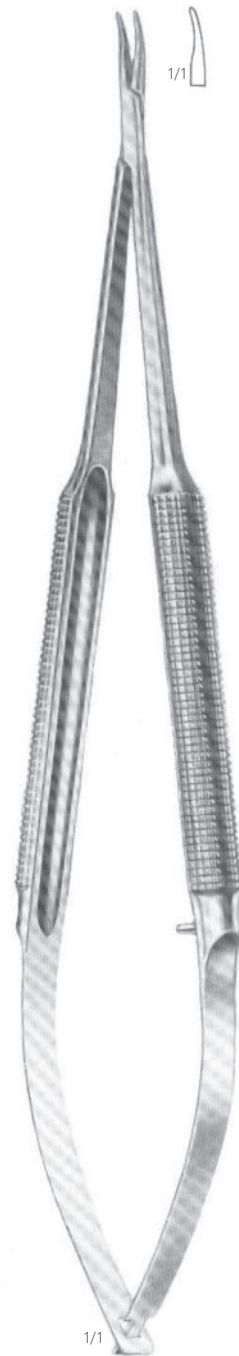

Troutman  
11-109-02 ■■  
12 cm

1/1

Reill  
11-110-15 - 11-111-15  
15 cm

1/1

Reill  
11-112-15 - 11-113-15  
15 cm

Suture - Naht - Sutura - Suture

11

Micro Needle Holders  
 Micro Nadelhalter  
 Micro agujas  
 Porte-aiguille micro

11-121-14 14 cm

11-123-14 14 cm  
 For right handed surgeons

Jaws concave/convex

11-125-14 14 cm  
 For left handed surgeons

11-130-18 II  
18 cm

11-131-18 I  
18 cm

11-132-18 II  
18 cm

11-133-18 I  
18 cm

1/1  
11-150-09 ■■

1/1  
11-151-09 ■

Castroviejo  
11-150-09 - 11-151-09  
9 cm

1/1  
11-152-09 ■■

1/1  
11-153-09 ■

Castroviejo  
11-152-09 - 11-153-09  
9 cm

1/1  
11-160-14 ■■

1/1  
11-161-14 ■