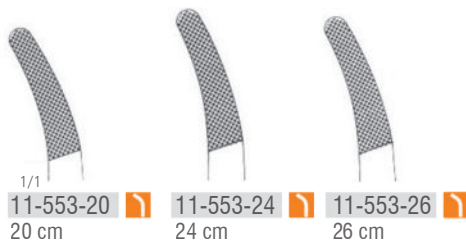

Sarrot
11-550-18 - 11-550-26

Normal profile