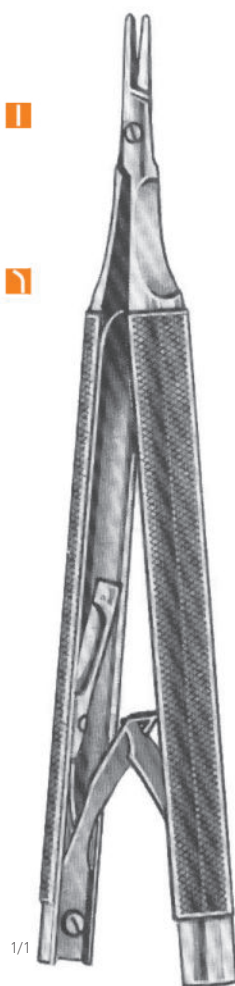

Suture - Naht - Sutura - Suture

11

Micro Needle Holders
Micro Nadelhalter
Micro agujas
Porte-aiguille micro

Handle Ø 8 mm

Handle Ø 8 mm

Handle Ø 10 mm

Handle Ø 10 mm