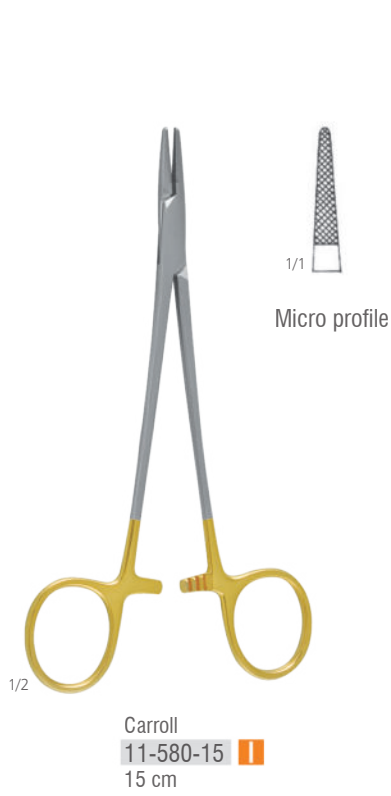

Suture - Naht - Sutura - Suture
Needle Holders with Tungsten Carbide Inserts
Nadelhalter mit Hartmetalleinsätzen
Porta-agujas con insertos de carburo de tungsteno
Porte-aiguilles avec inserts en carbure de tungstène

tc gold