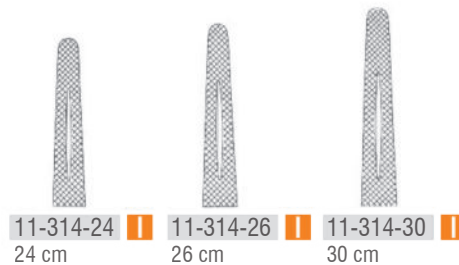

Adson  
11-300-18   
18 cm

Metzenbaum  
11-304-18   
18 cm

M.G.H.  
11-308-17   
17 cm

Mayo - Hegar  
11-314-14 - 11-314-30

Delicate pattern

1/2

Mayo - Hegar  
11-318-16 - 11-318-20

1/1  
11-318-16  
16 cm

1/1  
11-318-18  
18 cm

1/1  
11-318-20  
20 cm

1/2

Heaney  
11-323-21  
21 cm

1/1

1/2

Jamison  
11-324-23  
23.5 cm

1/1