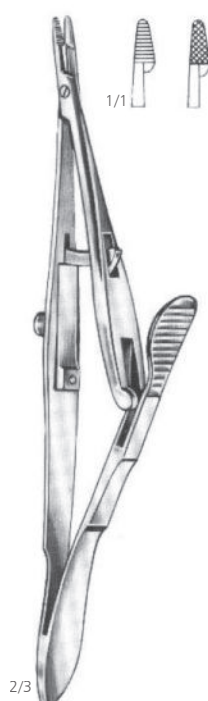

Castroviejo - Kalt
11-216-13 I
13 cm