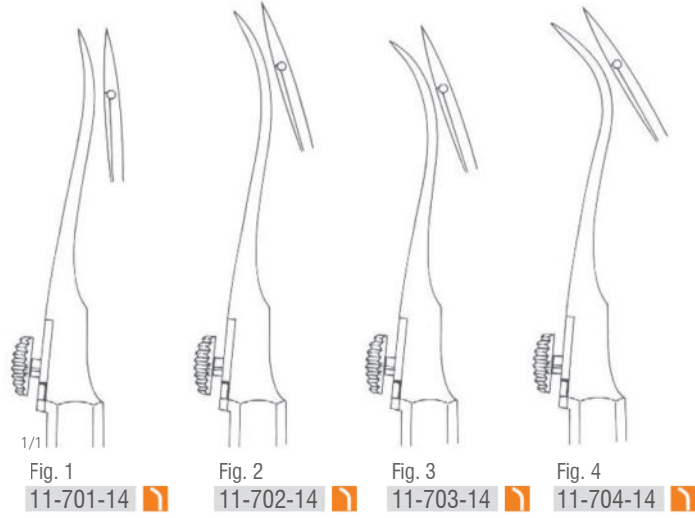

Mini profile

Langenbeck  
11-670-16 - 11-670-20

Langenbeck - Delicate  
11-672-18 - 11-672-23

Langenbeck - Ryder  
11-674-18 - 11-674-23

1/2

Reverdin  
 11-701-14 - 11-704-14  
 14 cm

Fig. 1 11-701-14  
 Fig. 2 11-702-14  
 Fig. 3 11-703-14  
 Fig. 4 11-704-14

1/2

Reverdin  
 11-721-19 - 11-724-19  
 19.5 cm

Fig. 1 11-721-19  
 Fig. 2 11-722-19  
 Fig. 3 11-723-19  
 Fig. 4 11-724-19

1/2

Reverdin  
 11-741-22 - 11-744-22  
 22.5 cm

1/2  
 Young  
 11-765-25  
 25 cm