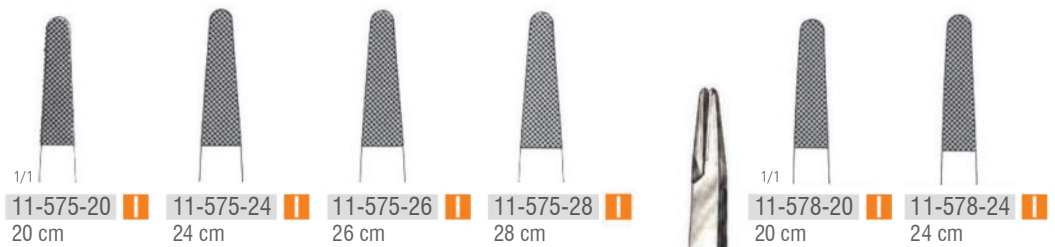

tc gold

Micro profile

Hegar - Vascular  
 11-574-14 - 11-574-28

Bozemann  
 11-575-20 - 11-575-28

Normal profile

Normal profile

Hegar  
 11-578-20 - 11-578-24

Suture - Naht - Sutura - Suture  
 Needle Holders with Tungsten Carbide Inserts  
 Nadelhalter mit Hartmetalleinsätzen  
 Porta-agujas con insertos de carburo de tungsteno  
 Porte-aiguilles avec inserts en carbure de tungstène