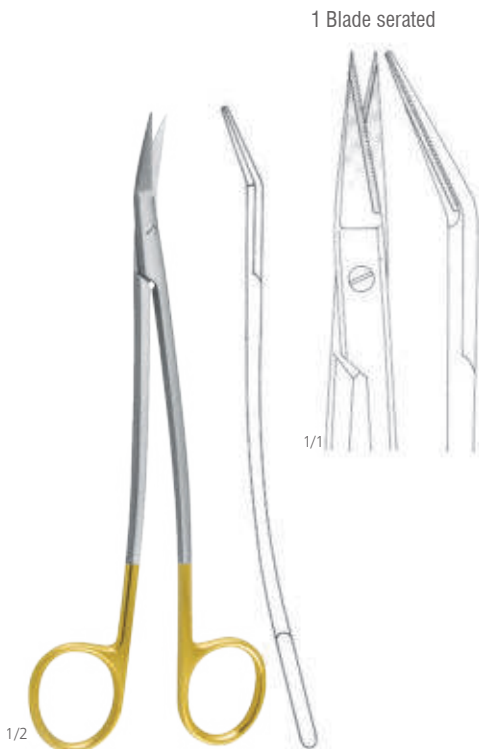

tc gold

De Bakey
 (Potts - Smith)
 05-957-25 - 05-959-60

05-957-25 
 19 cm

05-957-45 
 19 cm

05-957-60 
 19 cm

05-959-25 
 23 cm

05-959-45 
 23 cm

05-959-60 
 23 cm

tc gold

05-960-20 
20 cm

Cardinale
05-962-28 
28 cm

Lister
05-964-14 14 cm 
05-964-16 16 cm 
05-964-18 18 cm 
05-964-20 20 cm 

05-967-11 
 11.5 cm

Ragnell (Killner)
 05-969-12 
 12 cm

Kelly
 05-970-16 - 05-971-16
 16 cm

05-970-16 

05-971-16 

Universal
05-974-12 
12 cm

Dean
05-976-17 
17 cm

Locklin
05-977-16 
16 cm

Locklin
05-978-16 
16 cm

Bruns
05-980-24 
24 cm