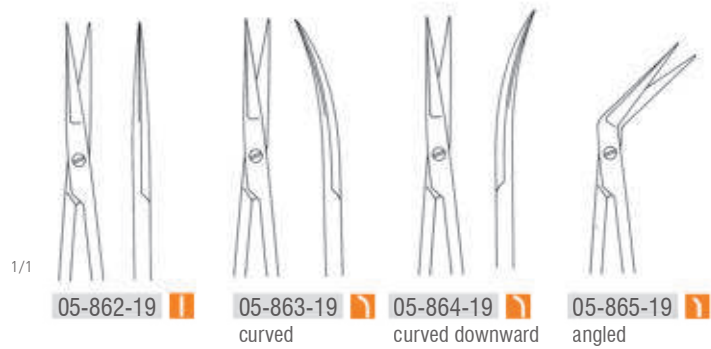

05-846-11 
10.5 cm

05-847-11 
10.5 cm

Konig
05-848-13 13 cm 
05-848-15 15 cm

05-850-23 - 05-853-23
22.5 cm

1/1

Jacobson
05-850-23

Potts
05-851-23

05-852-23

05-853-23

05-854-19 - 05-857-19
18.5 cm

Westcott
05-858-11 - 05-859-11
11.5 cm

05-860-19 - 05-861-19
18.5 cm

05-862-19 - 05-865-19
18.5 cm

05-866-12 
12 cm

05-867-11 
11 cm

Gomel
05-869-14 - 05-869-16

05-869-14 
14 cm

05-869-14 
16 cm

05-871-14 
14 cm

05-871-16 
16 cm

Hepp/Scheidel
05-871-14 - 05-871-16

05-872-09 
9 cm

05-873-09 
9 cm

Scissors - Schere - Tijeras - Les ciseaux