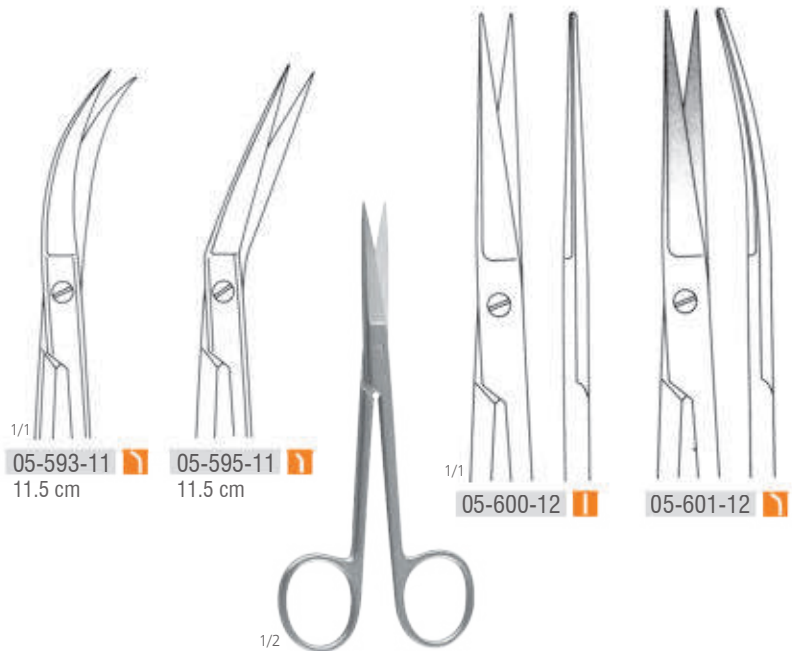

05-593-11	05-595-11
11.5 cm	11.5 cm

05-600-12	05-601-12

05-600-12 - 05-601-12
12 cm