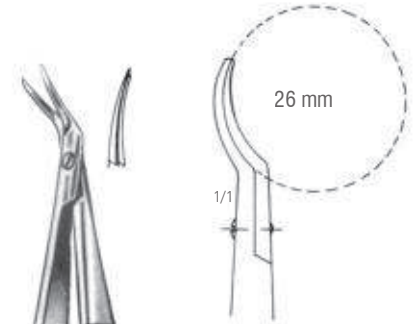

Vannas
 05-716-02 
 8.5 cm

angled

Vannas
 05-716-03 
 8.5 cm

angled on flat

Vannas
 05-716-03 
 8.5 cm

Westcott
 05-720-11
 11 cm

Westcott
 05-722-11
 11 cm

Castroviejo
 05-725-11
 10 cm

Castroviejo
 05-725-02
 10 cm

Castroviejo
 05-726-01
 11 cm

Castroviejo
 05-726-02
 11 cm

Troutman
 05-728-01
 10 cm

Troutman
 05-728-02
 10 cm

Scissors - Schere - Tijeras - Les ciseaux

05

Corneal Section Scissors
Hornhautscheren
Tijeras para cornea
Ciseaux de section cornéenne