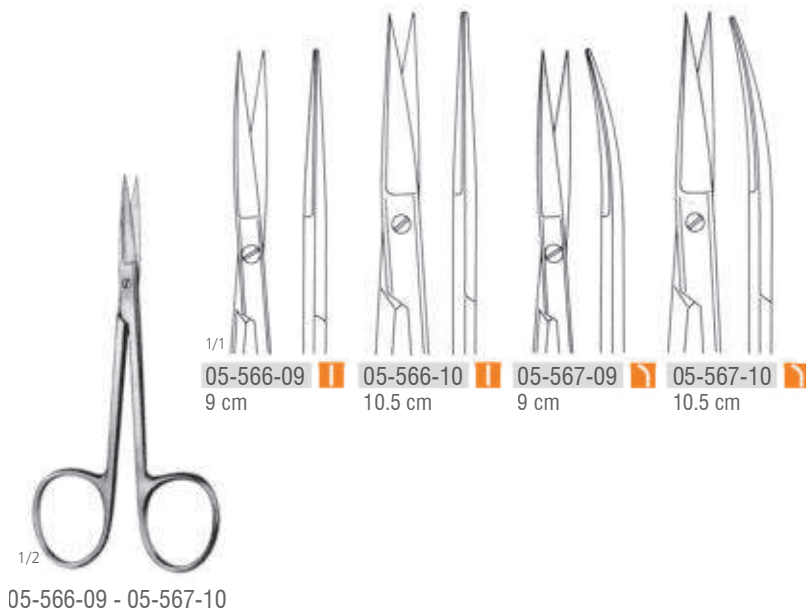

Standard
05-542-11 ■■
11 cm

Standard
05-543-11 ■■
11 cm

Sullivan
05-544-14 ■■
14.5 cm

Sullivan
05-545-14 ■■
14.5 cm

Neumann
05-547-12 ■■
12.5 cm

Scissors - Schere - Tijeras - Les ciseaux

05

Fine Operating Scissors
 Feine chirurgische Scheren
 Tijeras finas para cirugía
 Ciseaux d'opération fine

Wagner
 05-550-12 - 05-555-12
 12 cm

05-556-11 ■
 11 cm

05-557-11 ■
 11 cm

Scissors - Schere - Tijeras - Les ciseaux

05

Fine Operating Scissors
 Feine chirurgische Scheren
 Tijeras finas para cirugía
 Ciseaux d'opération fine