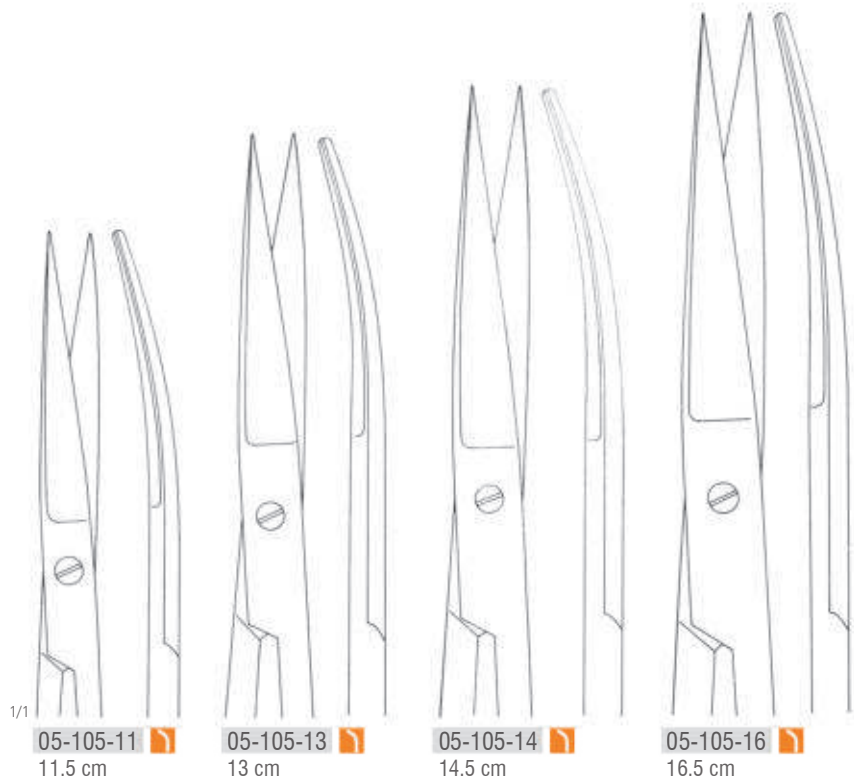

Scissors - Schere - Tijeras - Les ciseaux

05

Operating Scissors
Chirurgische Scheren
Tijeras para cirugía
Ciseaux d'opération

Standard

05-102-10	10.5 cm
05-102-11	11.5 cm
05-102-13	13.0 cm
05-102-14	14.5 cm
05-102-15	15.5 cm
05-102-16	16.5 cm
05-102-18	18.5 cm
05-102-20	20.0 cm

05-102-11 11.5 cm

05-102-18 11.5 cm

05-102-14 11.5 cm

05-102-16 16.5 cm

05-102-18 18.5 cm

05-102-20 20 cm

Standard

05-103-10	10.5 cm
05-103-11	11.5 cm
05-103-13	13.0 cm
05-103-14	14.5 cm
05-103-15	15.5 cm
05-103-16	16.5 cm
05-103-18	18.5 cm
05-103-20	20.0 cm

Standard	
05-104-10	10.5 cm
05-104-11	11.5 cm
05-104-13	13.0 cm
05-104-14	14.5 cm
05-104-15	15.5 cm
05-104-16	16.5 cm
05-104-18	18.5 cm
05-104-20	20.0 cm

Standard

05-105-10	10.5 cm
05-105-11	11.5 cm
05-105-13	13.0 cm
05-105-14	14.5 cm
05-105-15	15.5 cm
05-105-16	16.5 cm
05-105-18	18.5 cm
05-105-20	20.0 cm