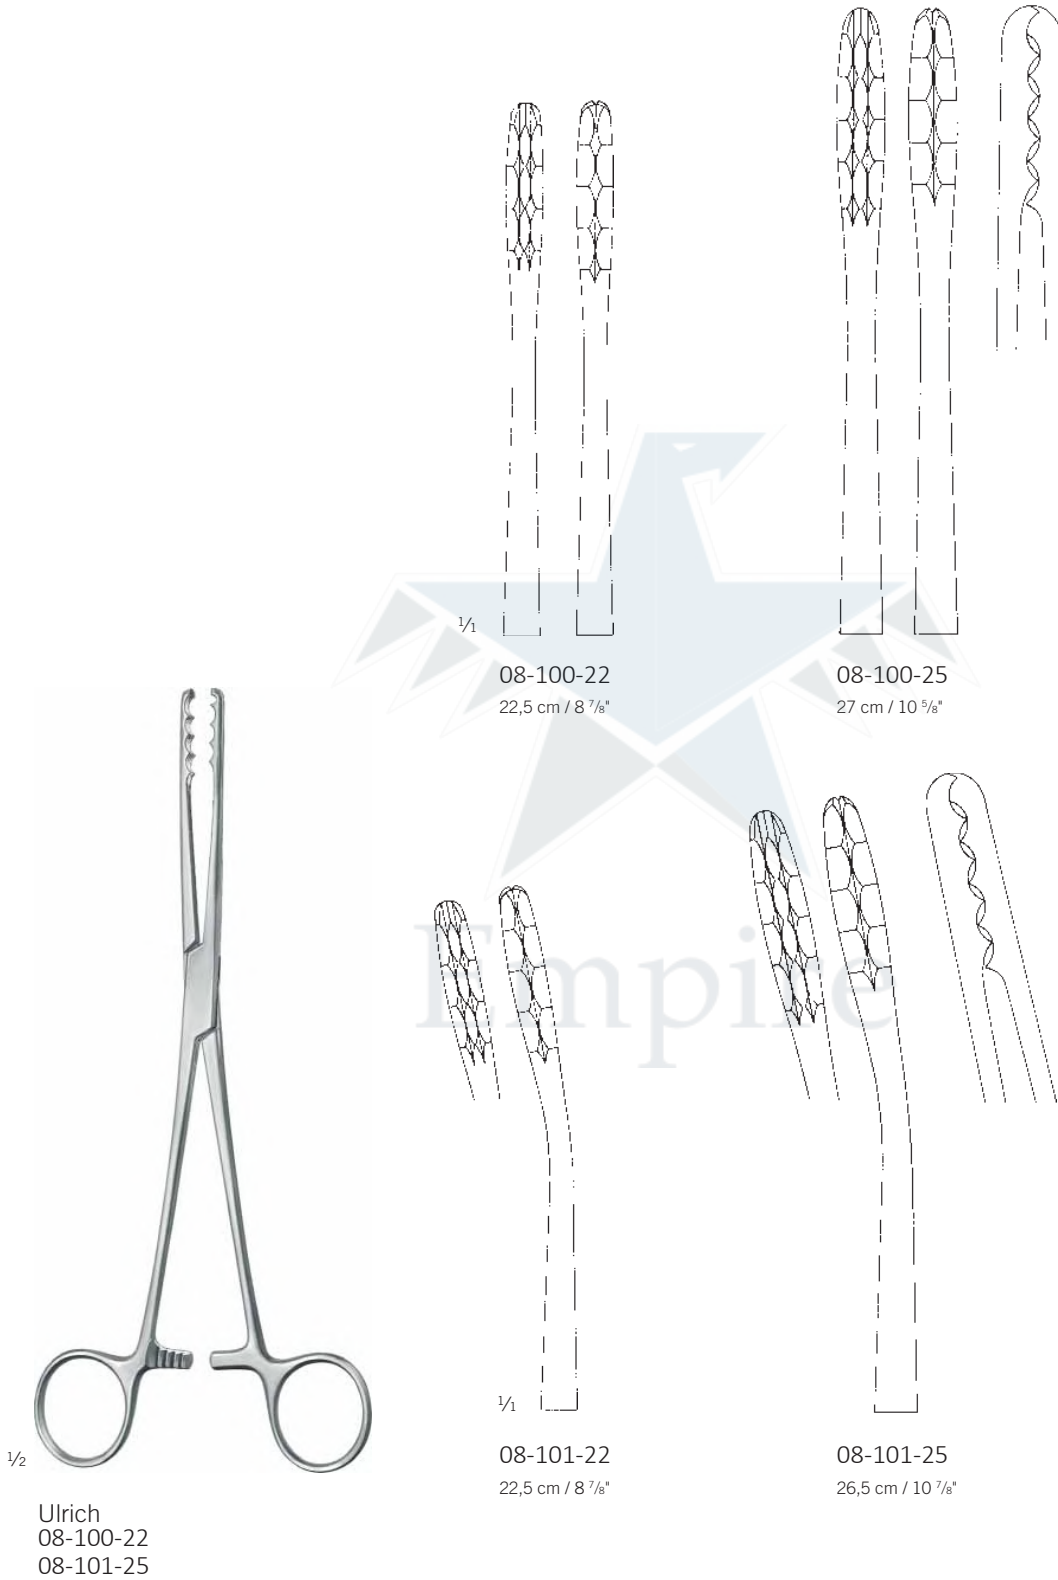

Cotton Swap Forceps
Tupfer- und Kornzangen
Pinzas para tampones y curaciones
Pinces à tampons et à pansements
Pinze per tamponi e per medicazione

5

Dressing Forceps

Tupferzangen
Pinzas para tapones
Pinces à tampons
Pinze per tamponi

1/2

Lister
08-110-13
08-110-18

1/1

08-110-13
13 cm / 5 1/8"

08-110-16
16 cm / 6 2/8"

08-110-18
18,5 cm / 7 2/8"

Empire

Dressing Forceps

Kornzangen
 Pinzas para vendajes
 Pincas à pansements
 Pinze per medicature

Gross-Maier
 08-150-20
 08-151-25

08-150-20
 20,5 cm / 8 1/8"
 08-150-22
 22,5 cm / 8 7/8"
 08-150-25
 25 cm / 9 7/8"

08-151-20
 20,5 cm / 8 1/8"
 08-151-22
 22,5 cm / 8 7/8"
 08-151-25
 25 cm / 9 7/8"

08-236-18
18 cm / 7 1/8"

08-236-25
24,5 cm / 9 5/8"

NOTES: