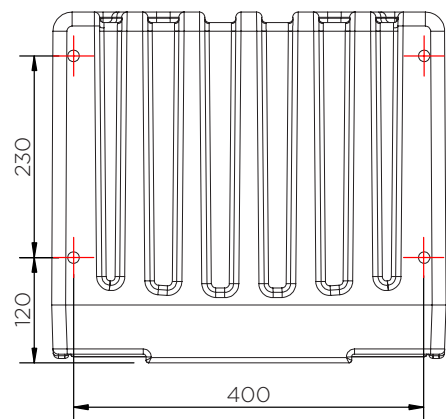

# Toolbox (450 mm)

Technical Data

|        | H x W x D<br>(mm) | Weight<br>(kg) | Max. load<br>(kg) | Capacity<br>(l) | Fixing kit |
|--------|-------------------|----------------|-------------------|-----------------|------------|
| JBZ450 | 340 x 450 x 400   | 4.5            | 50                | 41              | -          |

# Toolbox (450 mm)

Technical Data