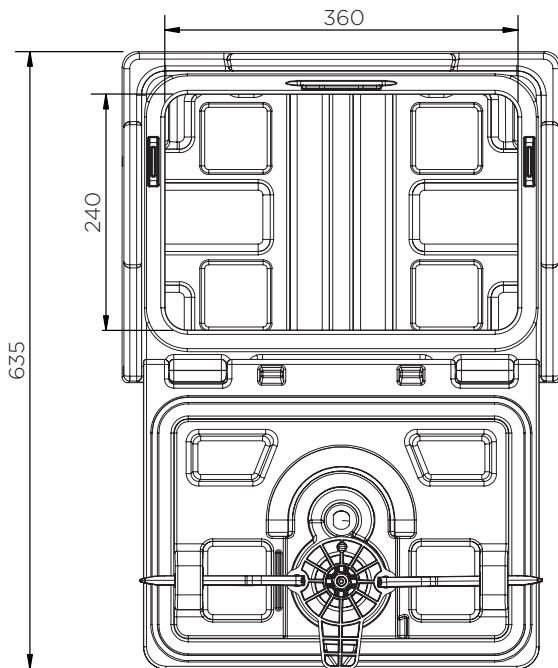

# Toolbox (450 mm)

Technical Data

|        | H x W x D<br>(mm) | Weight<br>(kg) | Max. load<br>(kg) | Capacity<br>(l) | Fixing kit |
|--------|-------------------|----------------|-------------------|-----------------|------------|
| JBZ450 | 340 x 450 x 400   | 4.5            | 50                | 41              | -          |

# Toolbox (450 mm)

Technical Data