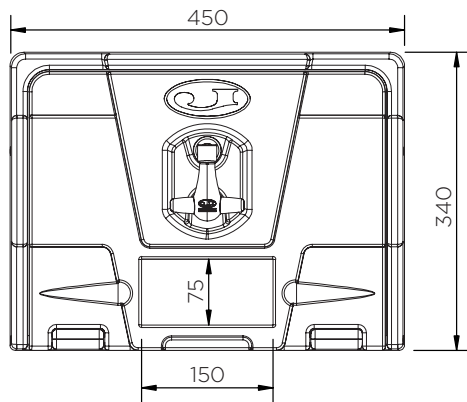

# Toolbox (450 mm)

Technical Data

|        | H x W x D<br>(mm) | Weight<br>(kg) | Max. load<br>(kg) | Capacity<br>(l) | Fixing kit |
|--------|-------------------|----------------|-------------------|-----------------|------------|
| JBZ450 | 340 x 450 x 400   | 4.5            | 50                | 41              | -          |

# Toolbox (450 mm)

Technical Data