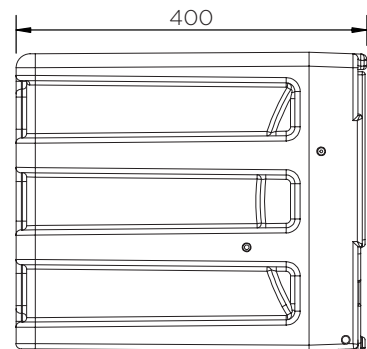

# Toolbox (450 mm)

Technical Data

|        | H x W x D<br>(mm) | Weight<br>(kg) | Max. load<br>(kg) | Capacity<br>(l) | Fixing kit |
|--------|-------------------|----------------|-------------------|-----------------|------------|
| JBZ450 | 340 x 450 x 400   | 4.5            | 50                | 41              | -          |

# Toolbox (450 mm)

Technical Data