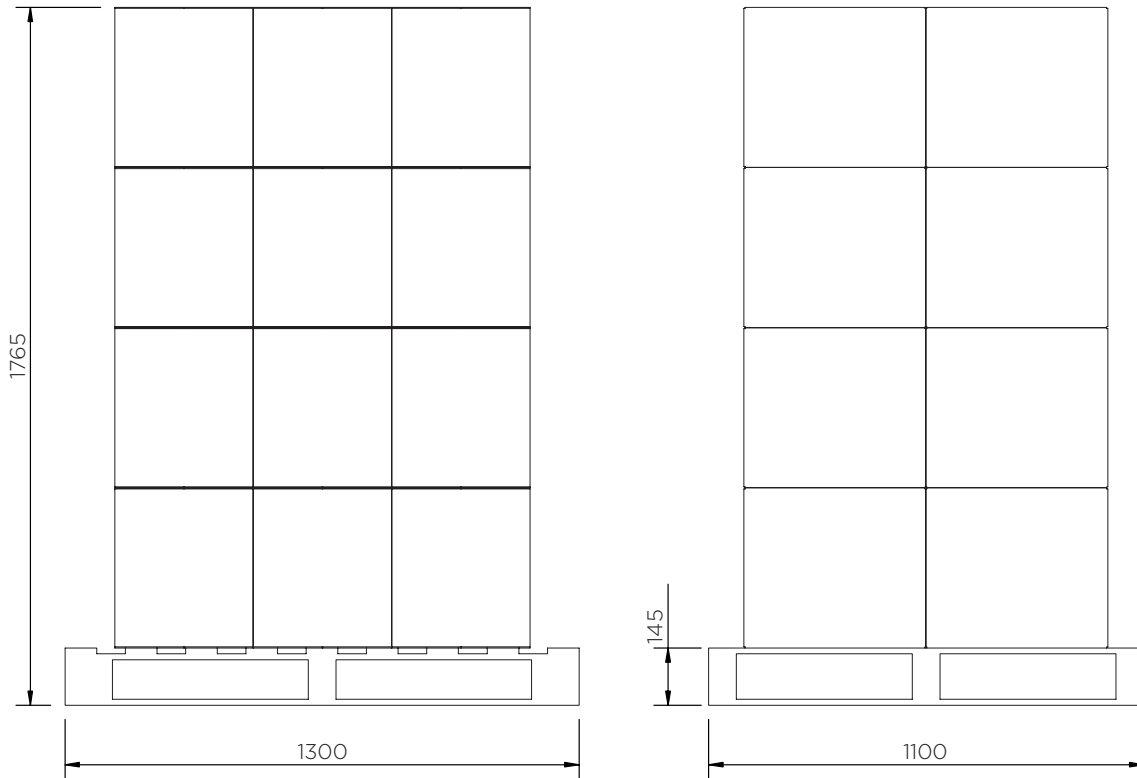

# Toolbox (450 mm)

Technical Data

|        | H x W x D<br>(mm) | Weight<br>(kg) | Max. load<br>(kg) | Capacity<br>(l) | Fixing kit |
|--------|-------------------|----------------|-------------------|-----------------|------------|
| JBZ450 | 340 x 450 x 400   | 4.5            | 50                | 41              | -          |

# Toolbox (450 mm)

Technical Data