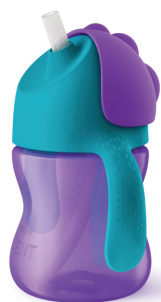

PHILIPS

AVENT

Vasos con bombilla

Vaso con bombilla flexible

200 ml/7 oz

9m+

1 unidad

SCF796/02

Permite un desarrollo bucal saludable*

Diseño de válvula anti-fuga para evitar derrames

El vaso con bombilla flexible Philips Avent con forma contorneada es ideal para aquellos bebés activos y en crecimiento, y permite un desarrollo bucal sano. Desarrollado por especialistas para que sea nuestro mejor vaso con bombilla.*

Permite un desarrollo bucal saludable*

- Los vasos Philips Avent siguen el desarrollo de su hijo
- Desarrollo bucal saludable

Tamaño pequeño: ideal para los primeros sorbos con bombilla

- Mangos ergonómicos y bombilla blanda, ideal para los niños pequeños
- La parte inferior de la bombilla está doblada para beber fácilmente hasta el último sorbo

Ideal para los primeros sorbos con bombilla

Los mangos integrados del vaso están diseñados ergonómicamente, lo que facilita que las manos pequeñas puedan sostener el vaso. La bombilla blanda y flexible es suave con las encías, mientras que el vaso pequeño y ligero es ideal para los primeros sorbos con bombilla.