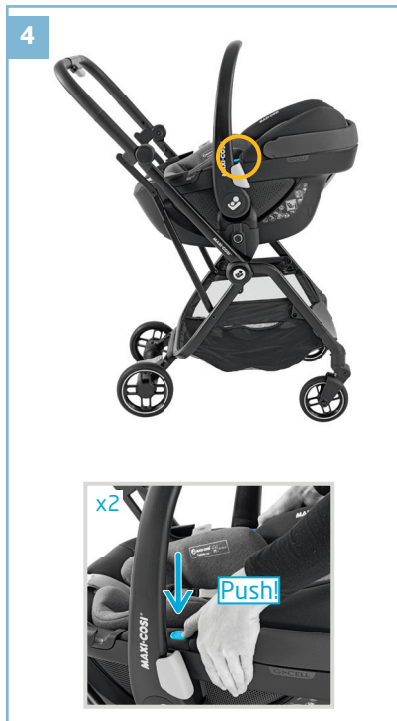

Maxi-Cosi | Leona 0 M - <48 M / Max 22 kg | 49

1

Maxi-Cosi | Leona 0M - <48 M / Max 22 kg | 51

EN	Washing	PL	Czyszczenie
FR	Lavage	RU	Чистка
DE	Reinigung	UK	Прання
NL	Reinigen	HR	Pranje
ES	Lavado	SK	Pranie
IT	Lavaggio	BG	Почистване
PT	Lavagem	HU	Mosás
SV	Tvätttråd	SL	Pranje
DA	Vask	ET	Pešemine
FI	Pesu	CS	Praní
NO	Rengjøring	RO	Spălare
EL	Πλύσιμο	HE	הכשרה
TR	Yıkama	AR	غسل