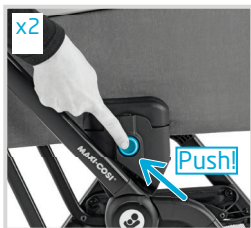

Maxi-Cosi | Leona 0 M - <48 M / Max 22 kg | 43

1

Maxi-Cosi | Leona 0 M - <48 M / Max 22 kg | 45

4

5

EN	Stroller + car seat	PL	Wózek + fotelik samochodowy
FR	Poussette + siège auto	RU	Коляска + автокрес
DE	Kinderwagen + Babyschale	UK	Коляска + автокрісло
NL	Wandelwagen + autozitje voor baby's	HR	Kolica + auto sjedalica za bebu
ES	Cochecito + silla de auto	SK	Kočič + detská autosedačka
IT	Passeggino + seggiolino auto	BG	Количка + Детска седалка за кола
PT	Carrinho + cadeira auto	HU	Babakocsi + gyermek biztonsági
SV	Barnvagn + babyskydd	SL	Otroški voziček + otroški avtosedež
DA	Klapvogn + babysæde	ET	Lapsevanker + lapse autoiste
FI	Rattaat + vauvan turv	CS	Kočárek + dětská autosedačka
NO	Vogn + bilsete for babyer	RO	Cărucior + scaun automobil pentru co
EL	Καρότσι + κάθισμα αυτοκινήτου	HE	טיולון + מושב
TR	Puset + oto güvenli koltuğu	AR	عربة الأطفال + كرسي أوتوماتيكي للرضع