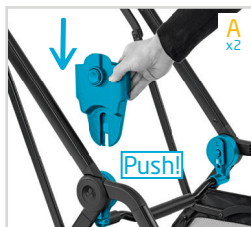

Maxi-Cosi | Leona 0 M - <48 M / Max 22 kg | 49

1

Maxi-Cosi | Leona 0M - <48 M / Max 22 kg | 51

EN	Washing	PL	Czyszczenie
FR	Lavage	RU	Чистка
DE	Reinigung	UK	Прання
NL	Reinigen	HR	Pranje
ES	Lavado	SK	Pranie
IT	Lavaggio	BG	Почистване
PT	Lavagem	HU	Mosás
SV	Tvätttråd	SL	Pranje
DA	Vask	ET	Pešemine
FI	Pesu	CS	Praní
NO	Rengjøring	RO	Spălare
EL	Πλύσιμο	HE	הכשרה
TR	Yıkama	AR	غسل