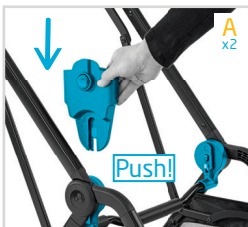

Maxi-Cosi | Leona 0 M - <48 M / Max 22 kg | 43

1

Maxi-Cosi | Leona 0 M - <48 M / Max 22 kg | 45

4

5

EN	Stroller + car seat	PL	Wózek + fotelik samochodowy
FR	Poussette + siège auto	RU	Коляска + автокрес
DE	Kinderwagen + Babyschale	UK	Коляска + автокрісло
NL	Wandelwagen + autozitje voor baby's	HR	Kolica + auto sjedalica za bebu
ES	Cochecito + silla de auto	SK	Kočič + detská autosedačka
IT	Passeggino + seggiolino auto	BG	Количка + Детска седалка за кола
PT	Carrinho + cadeira auto	HU	Babakocsi + gyermek biztonsági
SV	Barnvagn + babyskydd	SL	Otroški voziček + otroški avtosedež
DA	Klapvogn + babysæde	ET	Lapsevanker + lapse autoiste
FI	Rattaat + vauvan turv	CS	Kočárek + dětská autosedačka
NO	Vogn + bilsete for babyer	RO	Cărucior + scaun automobil pentru co
EL	Καρότσι + κάθισμα αυτοκινήτου	HE	טיולון + מושב
TR	Puset + oto güvenli koltuğu	AR	عربة الأطفال + كرسي أوتوماتيكي للرضع