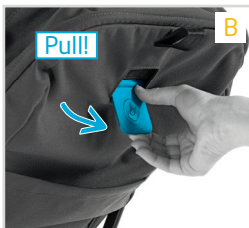

1

Maxi-Cosi | Leona 0 M - <48 M / Max 22 kg | 17