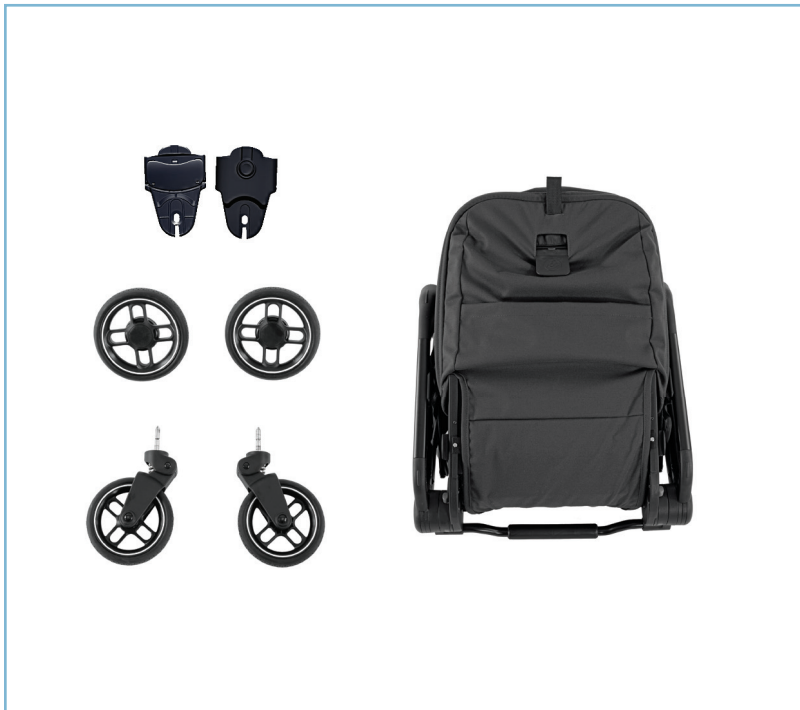

41

21

47

23

54

12 | Leona 0M - <48 M / Max 22 kg | Maxi-Cosi

EN	Assembling	PL	Montaż
FR	Montage	RU	Сборка
DE	Montage	UK	Монтаж
NL	Montage	HR	Sastavljanje
ES	Montaje	SK	Montáž
IT	Montaggio	BG	Монтиране
PT	Montagem	HU	Szerelés
SV	Montering	SL	Montaža
DA	Montering	ET	Komplekteerimine
FI	Asennus	CS	Montáž
NO	Montering	RO	Asamblar
EL	Συναρμολόγηση	HE	הרכבה
TR	Montaj	AR	التجميع