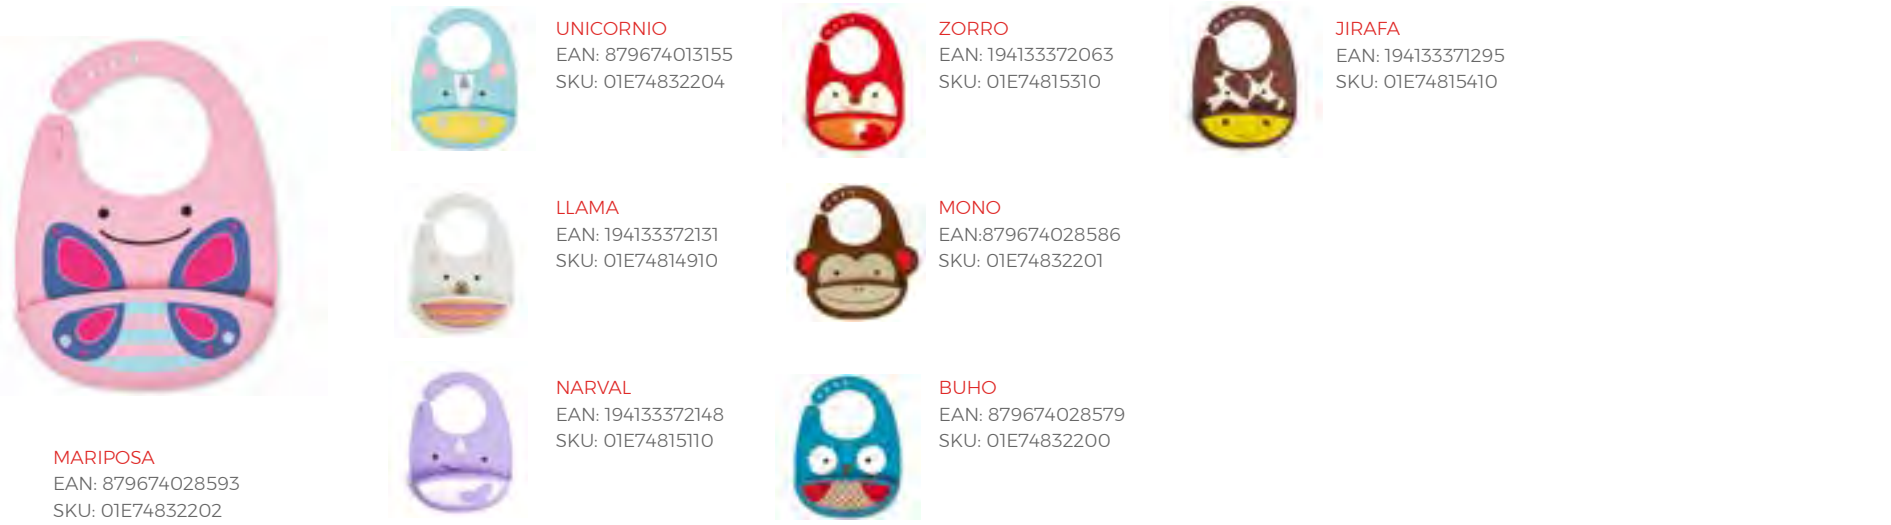

Babero de silicona

- Diseño enrollable fácil de limpiar y transportar.
- Ajuste a medida que el bebé crece.
- Material suave y flexible para mayor confort.
- Resistente al agua - BPA Libre.
- Hecho de TPE (no latex y no PVC).
- Uso de 6 meses a más.

Pvp
S/99.00