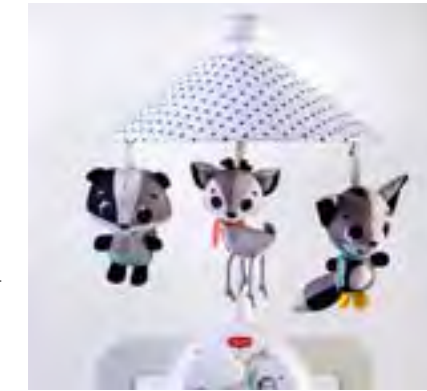

VARIOS
EAN: 7290108862898
SKU: 05F4B413071

Pvp
S/299.00

Móvil Take Along Meadow Days

- Juguete adorable que transmite al bebé una sensación de normalidad cuando está fuera de casa. Sus melodías calmantes y su movimiento lento contribuyen a relajar al bebé y fomentan el desarrollo de su inteligencia emocional.

MULTICOLOR
EAN: 7290108861099
SKU: 01F4B413049

Pvp
S/159.00

Móvil Take Along Tiny Princess Tales

- Adorable juguete que le aporta al bebé la sensación de familiaridad mientras está fuera de casa, calmandolo con relajados tonos y un movimiento suave que estimula su inteligencia emocional.

MULTICOLOR
EAN: 7290108861457
SKU: 01F4B413055

Pvp
S/159.00

Móvil Proyector 3en1 Magical Tales

- Proyección de Magical Tales para bebés más pequeños.
- Lámpara de noche estrellada.
- 30 minutos de música continua.
- 3 categorías musicales con 9 melodías diferentes.
- Ajuste de volumen y botón de silencio.

VARIOS
EAN: 7290108862706
SKU: 01F4B400067

Pvp
S/399.00

Móviles

Tiny Love™

Móvil Take Along Tesoro Del Océano

- 5 melodías, 3 conectores.
- Brazo móvil: Usalo para conectarlo a cunas o patios de juegos.
- Clip de conexión rápida: Conéctalo fácilmente a los cochecitos con el clip de conexión rápida.
- Gancho y bucle: Conector de gancho y bucle compacto.