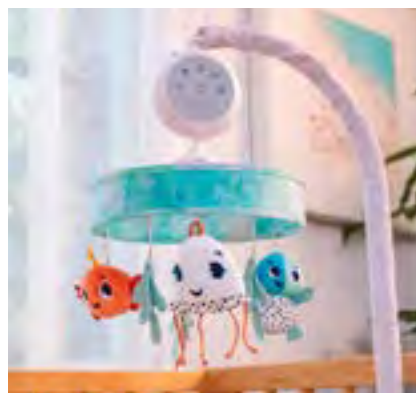

VARIOS
EAN: 7290108862898
SKU: 05F4B413071

Pvp
S/299.00

Móvil Take Along Meadow Days

- Juguete adorable que transmite al bebé una sensación de normalidad cuando está fuera de casa. Sus melodías calmantes y su movimiento lento contribuyen a relajar al bebé y fomentan el desarrollo de su inteligencia emocional.