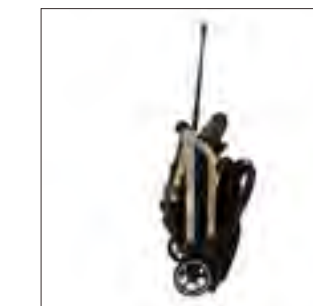

BLUE
EAN: 7805435016571
SKU: 012110C5LBL

GREY
EAN: 7805435016588
SKU: 012110C5LGR

BLACK/GOLD
EAN: 7805435017448
SKU: 014910C5LBG