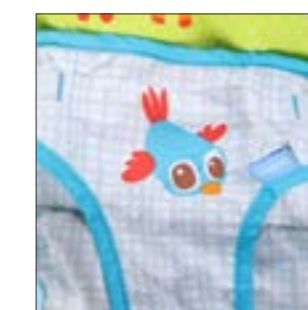

# SILLAS NIDO

Sillas Nido

## Sillas Nido

### Paraíso

Pvp  
**S/159.00**

- Silla nido con fabulosos colores y diseño que ayudaran a estimular a tu bebe.
  - Asiento cómodo y suave.
  - Barra de Juguetes extraíbles y 2 maravillosos juguetes.
  - Plegado compacto para fácil almacenamiento
  - Fácil de limpiar gracias a su material, solo usar paño húmedo con jabón.
  - Arnés ajustable de 3 puntos.
- Edad recomendad: 0 Meses +  
Peso recomendado: 3 a 9 Kilos