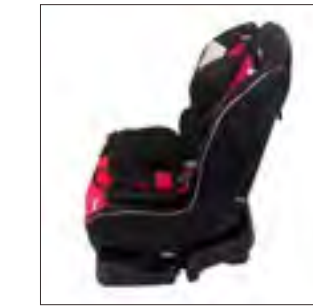

Express

De 0 a 18 kilogramos (0+/1)

Protección contra impactos SPS
Protección lateral contra impactos que protege la cabeza, el cuello y la columna vertebral del niño.

3 posiciones de inclinación.
Respaldo ajustable en 3 posiciones que mejora la comodidad y la correcta posición.