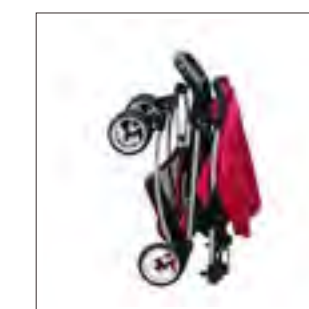

BLUE
EAN: 6910806921529
SKU: 01211026TBL

PINK
EAN: 6910806921543
SKU: 01211026TPI

Pvp
S/699.00