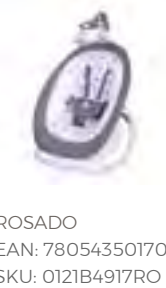

Edad Recomendada: 0+
Soporta hasta 9 kg.

VERDE
EAN: 7805435017059
SKU: 0121B4915VE

ROSADO
EAN: 7805435017066
SKU: 0121B4917RO

Pvp
S/399.00

Sillas Nido

Safari

Desde 3 hasta 11 kg.

- La hamaca está hecha de material de felpa de calidad de lujo que es extraíble y lavable a máquina.
- Las vibraciones calmantes le dan al bebé una sensación similar a un masaje que lo calma.
- Barra de juguetes extraíble para facilitar el acceso al bebé.
- 3 juguetes divertidos
- Asiento de cuna para tu bebé
- El arnés ajustable de 3 puntos mantiene al bebé seguro