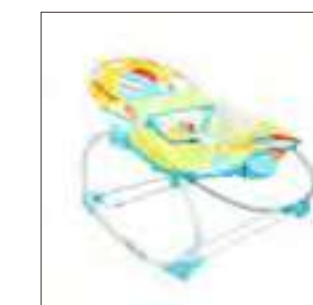

Pvp
S/109.00

VERDE EAN: 7805435017028 EAN: 7758613001411 EAN: 7758613001404
 SKU: 01214808069

SILLAS NIDO

Sillas Nido

Sillas Nido

Animalitos

Hasta 18 kg.

Pvp
S/329.00