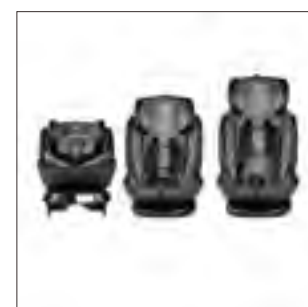

Pvp
S/1,299.00