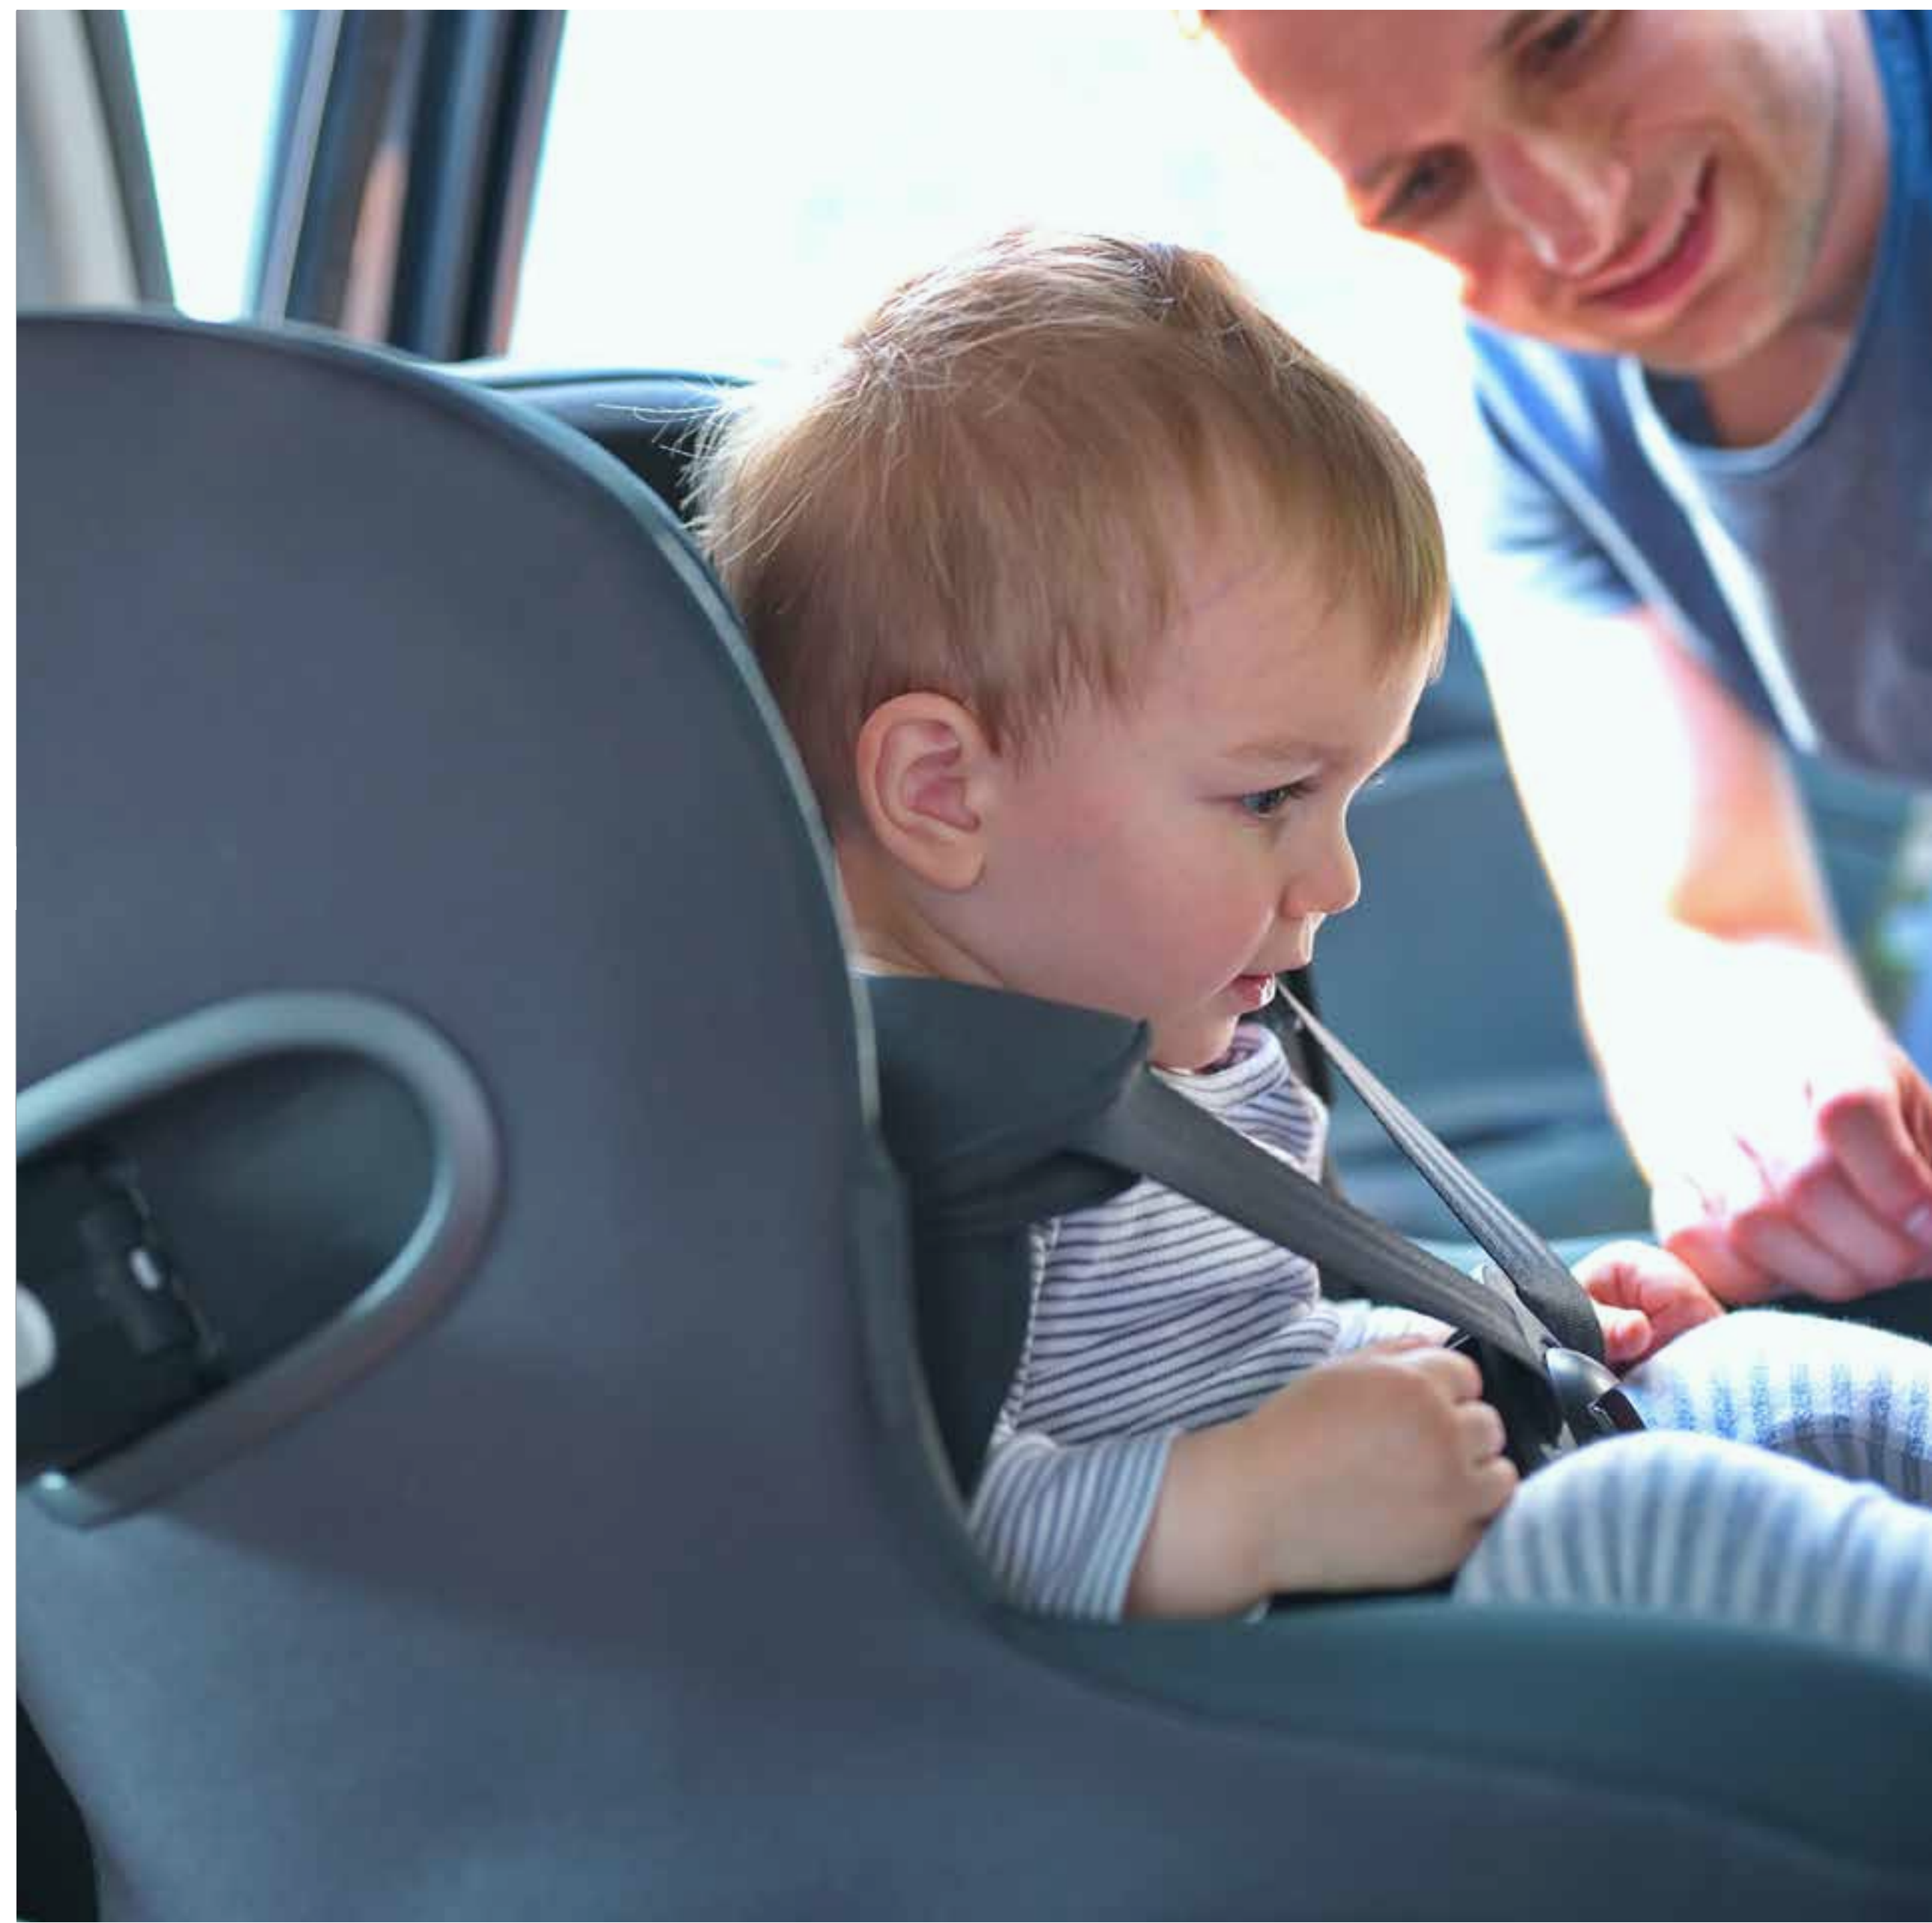

Convertible Car Seat

Sillas de Auto Convertible

One Isofix

Desde 0 a 36 kg. (0+/1/2/3).

Instalación con Isofix y Top tether desde los 0 a 13 kg
Sistema de anclaje Isofix lo que permite que sea más fácil para los padres.

3 posiciones de inclinación a favor de la marcha.
Respaldo ajustable, mejora la comodidad y la correcta posición de la espalda.

Rotación 360°
Para poderlo usar desde la primera etapa de tu bebé e irlo ajustando a medida que crece (contra marcha y a favor de la marcha).

GREY
EAN: 7805435017141
SKU: 012150008GR

BLACK
EAN: 7805435017134
SKU: 012150008BL

Pvp
S/899.00

I-Giro 360

De 0 a 36 kilogramos (0+/1/2/3)

Instalación con Isofix y Top tether
Sistema ISOFIX regulable en altura que permite la conexión directa a puntos de anclaje ISOFIX del vehículo con indicador rojo/verde.

3 Posiciones de inclinación a favor de la marcha.
Respaldo ajustable que mejora la comodidad y la correcta posición de la espalda.

Rotación 360°
Para poderlo usar desde la primera etapa de tu bebé e irlo ajustando a medida que crece (contramarcha y a favor de la marcha).

DARK GREY
EAN: 7805435016793
SKU: 0121505T3DG

GREY
EAN: 7805435016786
SKU: 0121505T3GR

Pvp
S/1,299.00