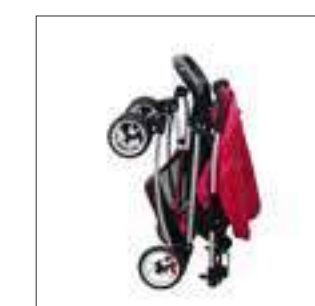

Se convierte en mecedora
Este coche ofrece la función de mecedora al doblar sus ruedas.

Cesta extragrande
Su gran cesta inferior permite que puedas llevar todo lo necesario para tu bebé.

Reclinación multiposición
Su sistema de reclinación multiposición permite siempre lograr la comodidad perfecta para los paseos con tu bebé.

BLUE
EAN: 6910806921529
SKU: 01211026TBL

PINK
EAN: 6910806921543
SKU: 01211026TPI

Pvp
S/499.00

Compact Stroller

Coches Paseo

Terrain 2G

Coche: 0 Kg hasta 15 Kg

Ultra liviano
Es un coche ligero gracias a su estructura de aluminio, permitiendo que sea fácil de transportar.