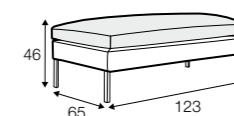

FC

LC

LCV

armchair

footstool 93x65

footstool 123x65

footstool 150x60

2 seater