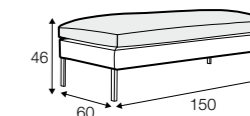

FC

LC

LCV

armchair

footstool 93x65

footstool 123x65

footstool 150x60

2 seater