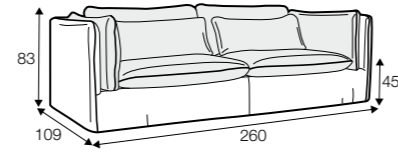

3,5 seater divided