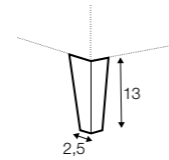

legs

no. 201
wood