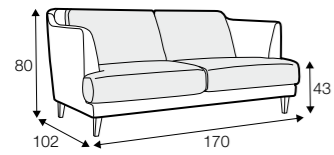

FC

LC

LCV

armchair

love seat

footstool 70x45

footstool 90x45

2 seater