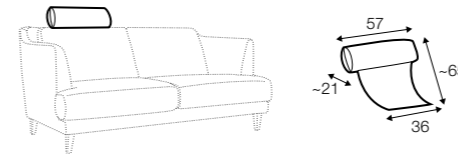

accessories

headrest L-57