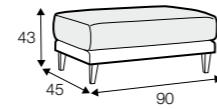

FC

LC

LCV

armchair

love seat

footstool 70x45

footstool 90x45

2 seater