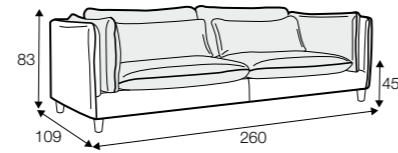

3,5 seater divided