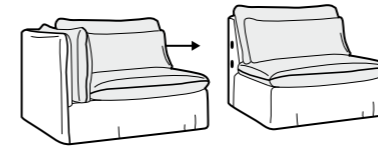

modular system