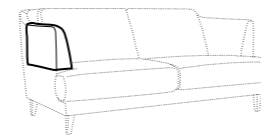

armrest protection