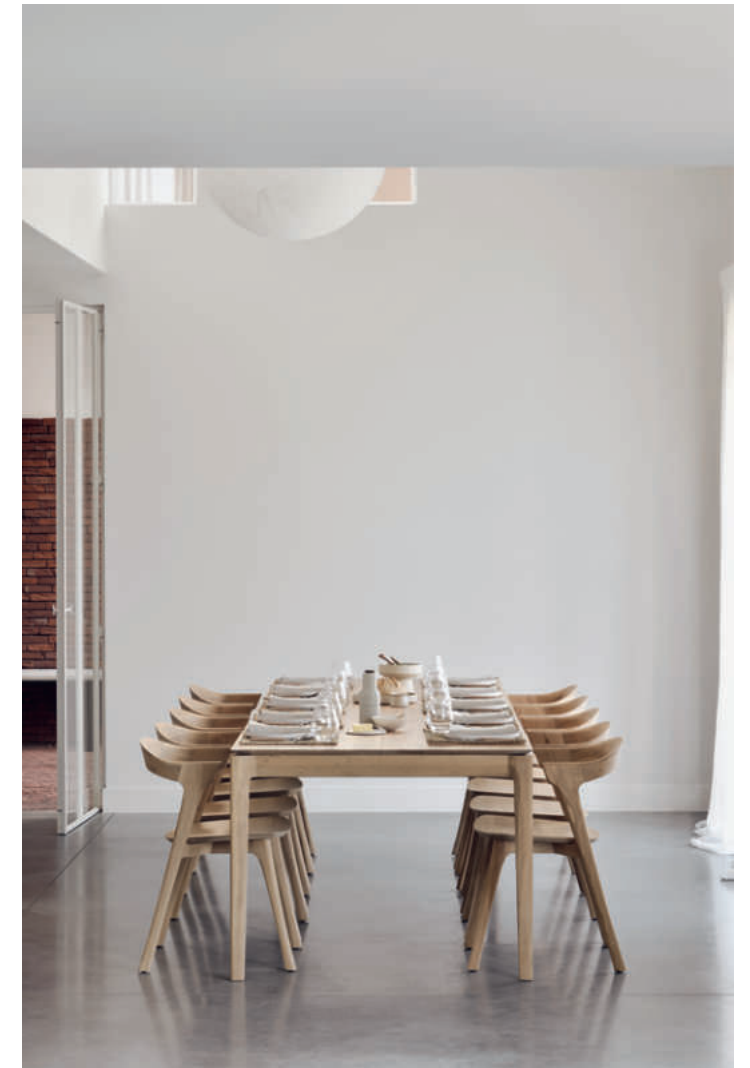

table height: 76 cm | 30"

oak

teak

teak brown

oak brown

oak black

Bok extendable dining table

length - extended x width	oak 	teak 	teak brown 	oak brown 	oak black 
140 - 220 x 90 cm 55" - 86.5" x 35.5"	51502	10150	x	x	51542
160 - 240 x 90 cm 63" - 94.5" x 35.5"	51503	10151	x	x	51543
180 - 280 x 100 cm 71" - 110" x 39.5"	51504	10152	x	x	51544
200 - 300 x 100 cm 78.5" - 118" x 39.5"	51494	x	x	x	x

table height: 76 cm | 30"

oak

extendable

teak

extendable

oak black

extendable

Bok extendable dining table