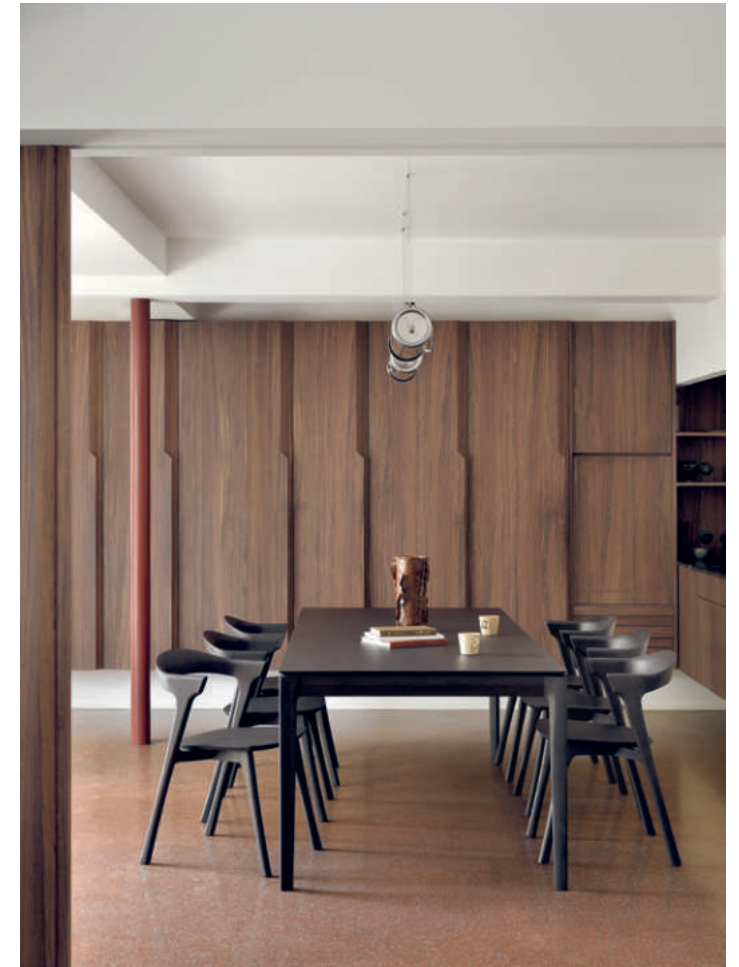

table height: 76 cm | 30"

oak

teak

teak brown

oak brown

oak black

Bok extendable dining table

length - extended x width	oak 	teak 	teak brown 	oak brown 	oak black 
140 - 220 x 90 cm 55" - 86.5" x 35.5"	51502	10150	x	x	51542
160 - 240 x 90 cm 63" - 94.5" x 35.5"	51503	10151	x	x	51543
180 - 280 x 100 cm 71" - 110" x 39.5"	51504	10152	x	x	51544
200 - 300 x 100 cm 78.5" - 118" x 39.5"	51494	x	x	x	x

table height: 76 cm | 30"

oak

extendable

teak

extendable

oak black

extendable

Bok extendable dining table