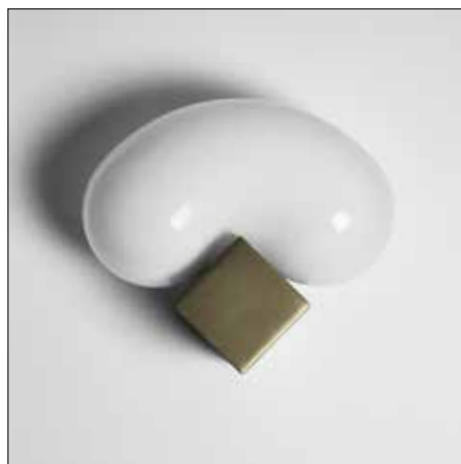

Lampe à poser / Table lamp

Taille / Size : 25x25x15 cm

Matière / Materials : Verre soufflé et acier laitoné / Blown glass and Brass-Plated steel

Ampoule non incluse / Light bulb non-included

Culot G9 / Bulb G9

IP20

Laiton / Brass
EN01EN011000

Noir / Black
EN01EN011020

BELUGA

Design by ENOstudio

Applique / **Wall lamp**

Taille / **Size** : 34x29x16,5 cm

Matière / **Materials** : Verre soufflé et acier laitoné / **Blown glass and Brass-Plated steel**