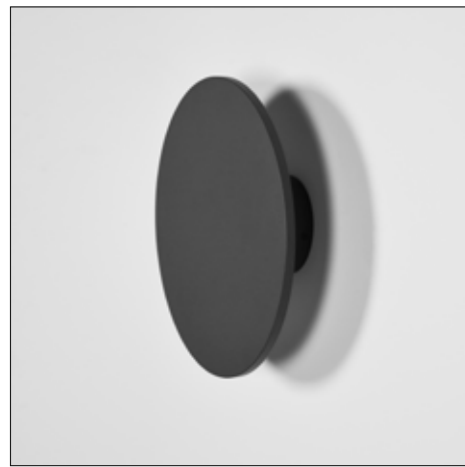

PERCENT

Design by Hanne Willmann

Applique / **Wall lamp**

Taille / **Size** : ø30 cm

Matière / **Materials** : Aluminium / **Aluminium**

4 couleurs disponibles / **4 colours available**

LED inclus / **LED included**

IP20