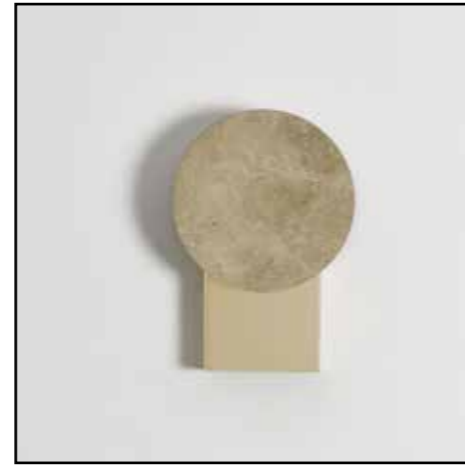

Applique / **Wall lamp**
 Taille / **Size** : ø 16,5 cm
 Matière / **Materials** : Métal effet pierre / **Steel stone effect**
 LED incluse / **LED included**
 IP20

Marbre gris / **Grey marble**
 EN01EN200204

Beige / **Beige**
 EN01EN200202

Noir / **Black**
 EN01EN200201

Laiton / **Brass**
 EN01EN200200

Onyx / **Onyx**
 EN01EN200203

LAGA

Design by Jean-Edouard Cistacq

Applique / **Wall lamp**
 Taille / **Size** : 16,5 x 24 cm
 Matière / **Materials** : Pierre naturelle et acier laitonné / **Natural stone & brass steel**
 Ampoule LED incluse / **Light bulb LED included**
 IP20