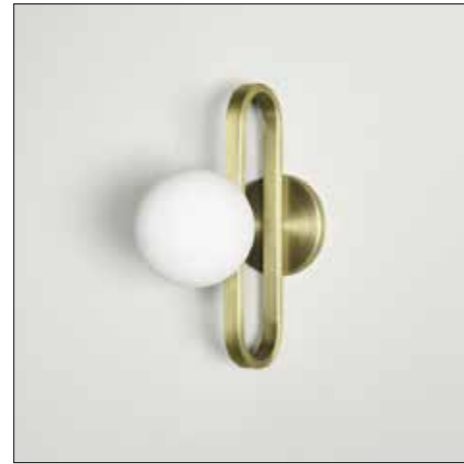

Culot G9 / **Bulb G9**

Câble / **Cord** : 3m

IP20

Laiton / **Brass**
20cm : EN01EN009660
12cm : EN01EN009690

Argent / **Silver**
20cm : EN01EN009760
12cm : EN01EN009790

CIME

Design by Jean-Edouard Cistacq

Lampe à poser / **Table lamp**

Taille / **Size** : 30 cm (structure)

Matière / **Materials** : Verre soufflé et laiton / **Blown glass and brass**

Ampoule non incluse / **Light bulb non-included**

Culot G9 / **Bulb G9**

Câble / **Cord** : 3m

IP20

Laiton / **Brass**
20cm : EN01EN009630
12cm : EN01EN009670

Applique / **Wall lamp**

Taille / **Size** : 30 cm (structure)

Matière / **Materials** : Verre soufflé et laiton / **Blown glass and brass**