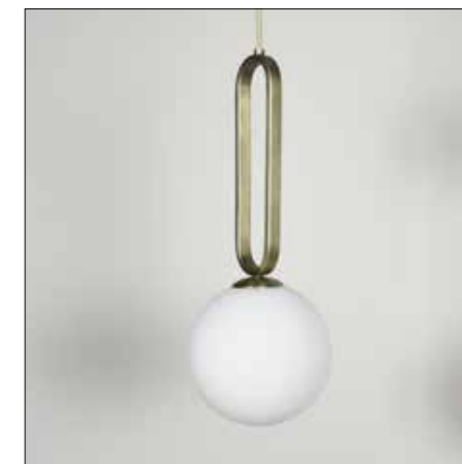

CIME

Design by Jean-Edouard Cistacq

Suspension / **Pendant lamp**

Taille / **Size** : 30 cm (structure)

Matière / **Materials** : Verre soufflé et laiton / **Blown glass and brass**

Ampoule non incluse / **Light bulb non-included**

Culot G9 / **Bulb G9**

Câble / **Cord** : 3m

IP20

Laiton / **Brass**
20cm : EN01EN009660
12cm : EN01EN009690

Argent / **Silver**
20cm : EN01EN009760
12cm : EN01EN009790