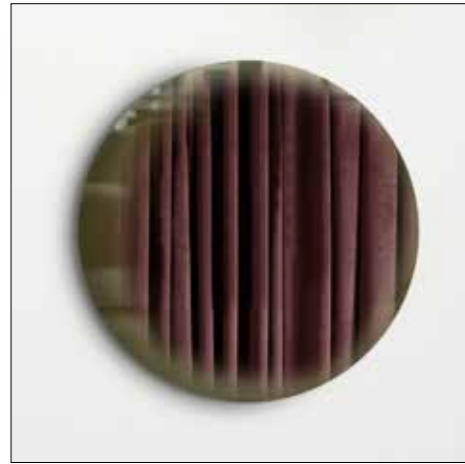

FADING

Design by Thomas Eurlings

Miroir rond / **Round mirror**
Taille / **Size** : L : ø103,5 cm
Matière / **Materials** : Miroir / **Mirror**