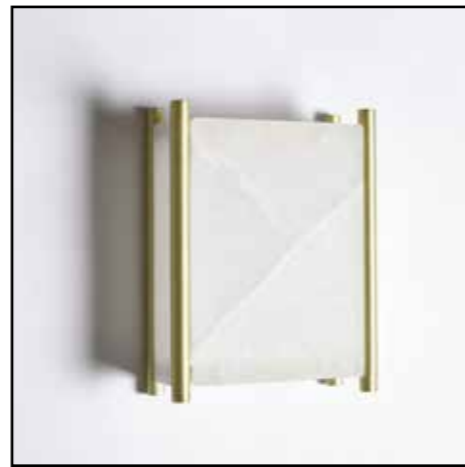

Applique / Wall lamp

Taille M / Size M : 28 x 21,5 cm

Taille L / Size L : 50 x 21,5

Matière / Materials : Pierre naturelle et acier laitonné / **Natural stone & brass steel**

Ampoule G9 non incluse / **Light bulb G9 not included**