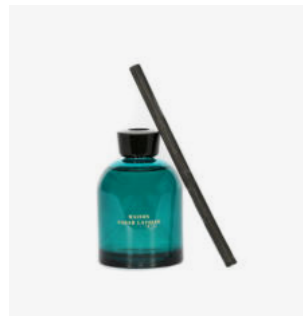

Diffuseur de parfum Victoires, *Victoires scented diffuser*

REF. 12DIFMESS

MATIÈRE MATERIAL	Parfum ambre Songe d'Orient, contenant verre et tige bois naturel <i>Amber fragrance dream of Orient, glass container and natural wood stem</i>
DIMENSIONS (CM) DIMENSIONS (INCH)	250 ml, 8 à 10 semaines de diffusion <i>8,5 Oz, 8 to 10 weeks</i>
ORIGINE ORIGIN	France <i>France</i>