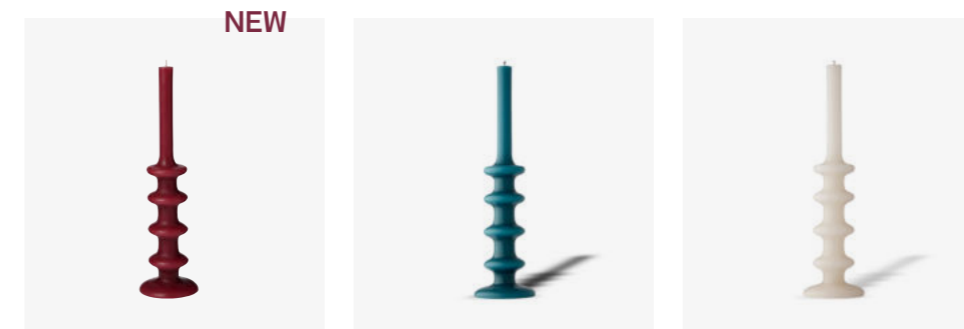

Bougeoir Slave, *Slave candlestick*

REF. 12DECBGRSLA

| | |
|--------------------------------------|--|
| COULEUR COLOR | Cassis, Lagon, Bleu Sarah, Noir, Blanc, Fauve <i>Cassis, Lagon, Bleu Sarah, Black, White, Fauve</i> |
| MATIÈRE MATERIAL | Céramique <i>Ceramic</i> |
| DIMENSIONS (CM) DIMENSIONS (INCH) | PM : Ø8 x H20 cm , MM : Ø8 x H25 cm , GM : Ø8 x H30 cm <i>S: Ø3,1 x H7,9 in, M: Ø3,1 x H9,8 in, L Ø3,1 x H11,8 in</i> |
| ORIGINE ORIGIN | Portugal <i>Portugal</i> |