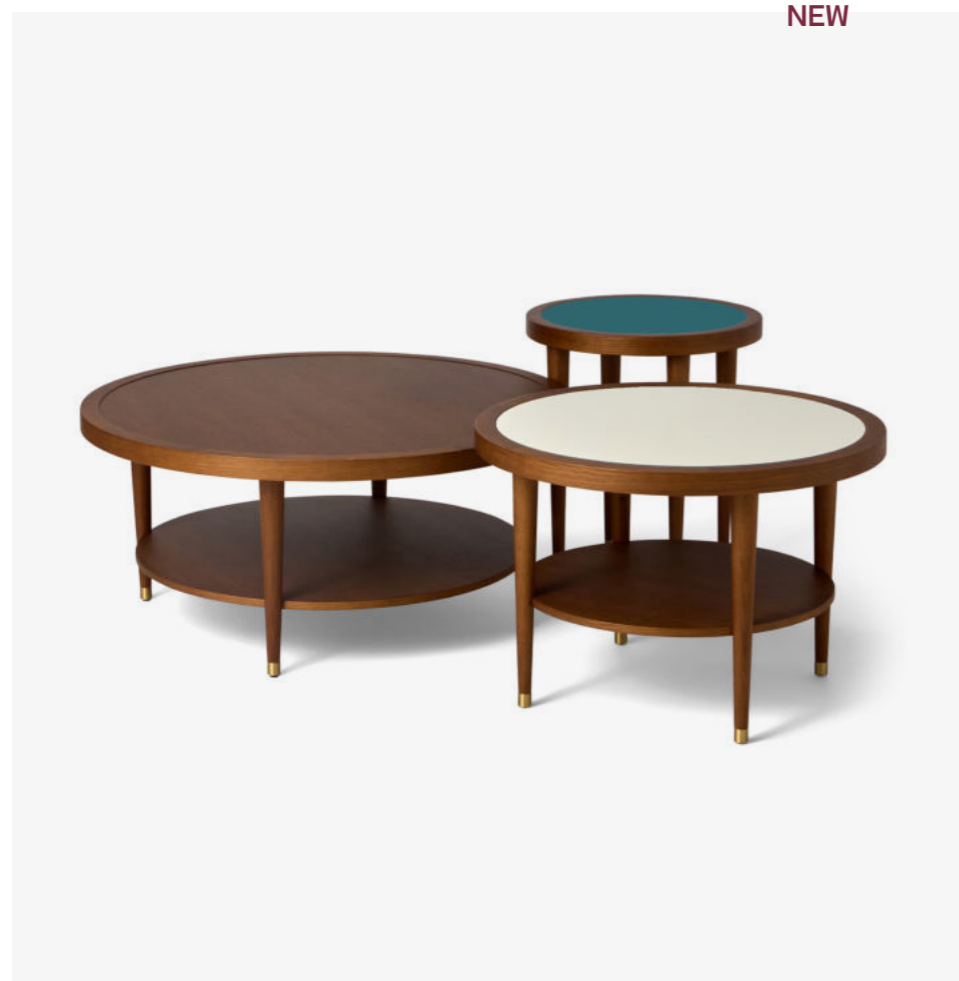

DIMENSIONS (CM) L160 x P45 x H75 cm
 DIMENSIONS (INCH) *L63 x D17,7 x H29,5 in*

ORIGINE Espagne
 ORIGIN *Spain*

Table Puzzle ronde, *Puzzle round table*

REF. 11TBSRDEPUZGM

| | |
|--------------------------------------|--|
| COULEUR COLOR | Noir, Écru, Bleu Sarah, Chêne <i>Black, Off-White, Bleu Sarah, Oak</i> |
| MATIÈRE MATERIAL | Chêne teinté noyer, pieds en chêne massif, sabots en laiton <i>Oak brown stained, solid oak legs, brass hooves</i> |
| DIMENSIONS (CM) DIMENSIONS (INCH) | Bleu Sarah : D40 x H45 cm, Écru / Noir : D60 x H40 cm, Chêne : D80 x H35 cm <i>Bleu Sarah: Ø15,7 x H17,7 in, Off-White / Black: Ø23,6 x H15,7 in, Oak: Ø31,5 x H13,8 in</i> |
| ORIGINE ORIGIN | Espagne <i>Spain</i> |