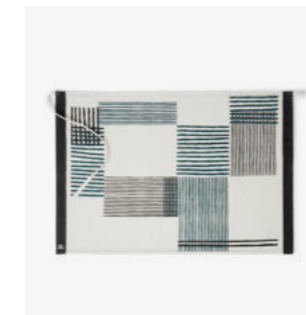

Torchon Vela, *Vela tea towel*

REF. 13TORVEL

COULEUR
COLOR **Bleu Sarah**
Bleu Sarah

MATIÈRE
MATERIAL **Coton**
Cotton

DIMENSIONS (CM)
DIMENSIONS (INCH) **50 x 72 cm**
19,7 x 28,3 in

ORIGINE
ORIGIN **Inde**
India