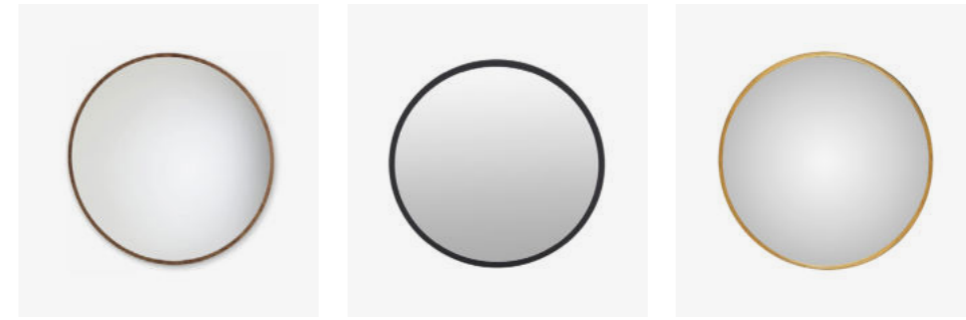

Miroir Bulle, *Bulle mirror*

REF. 13COUAUR

COULEUR
COLOR Noyer, chêne noir
Walnut, black oak

MATIÈRE
MATERIAL Cadre noyer huilé ou chêne noir mat
Oiled walnut or matt black oak frame

DIMENSIONS (CM)
DIMENSIONS (INCH) PM : Ø75 cm, GM : Ø120 cm
S: Ø29,5 in, L: Ø47,2 in

ORIGINE
ORIGIN Italie
Italy