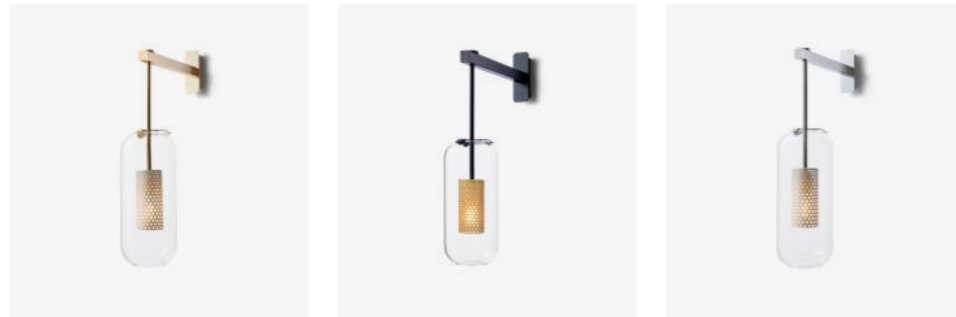

Applique Vadim, *Vadim wall sconce*

REF. 16APPELEVAD

COULEUR COLOR	Laiton, Noir, Chrome <i>Brass, Black, Chrome</i>
MATIÈRE MATERIAL	Plateau bois laqué et structure rotin <i>Rattan, lacquered wood</i>
DIMENSIONS (CM) DIMENSIONS (INCH)	L39 x P14 x Ø10 cm – disponible en IP44 noir <i>L15,4 x D5,5 x Ø3,9 in – IP44 waterproof available</i> Ampoule LED 14W E27 fournie <i>14W E27 LED bulb included</i>
ORIGINE ORIGIN	Italie <i>Italy</i>