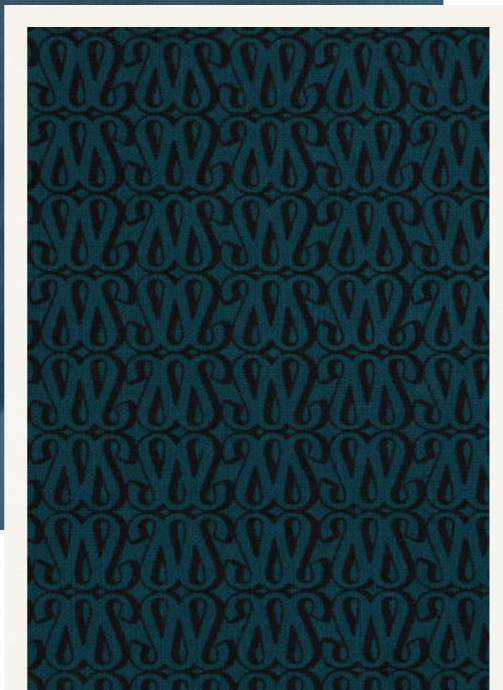

« C'est ma couleur, c'est mon phare !
C'est elle qui m'a adoptée plutôt que l'inverse. »

En imposant son caractère en douceur, cette nuance est singulière et subtile, passant du bleu au vert en fonction de la lumière, en fonction du support sur lequel elle se déploie et en fonction de notre humeur du moment. Cette teinte est équilibrée, présente et rassurante, soutenue et délicate. Chic et cool, elle est devenue l'emblème de la Maison.

Le Bleu Sarah est un bleu vivant, qui relève le défi d'élever une couleur dite froide au rang de couleur chaude.

"It's my color, it's my guiding light! It's the one that adopted me rather than the other way around."

Asserting its character with gentleness, this shade is unique and subtle, shifting from blue to green depending on the light, the surface it adorns, and our current mood. This hue is balanced, present, and reassuring, both strong and delicate. Chic and cool, it has become the emblem of the House.

Bleu Sarah is a vibrant blue that successfully elevates a so-called cold color to the status of a warm one.