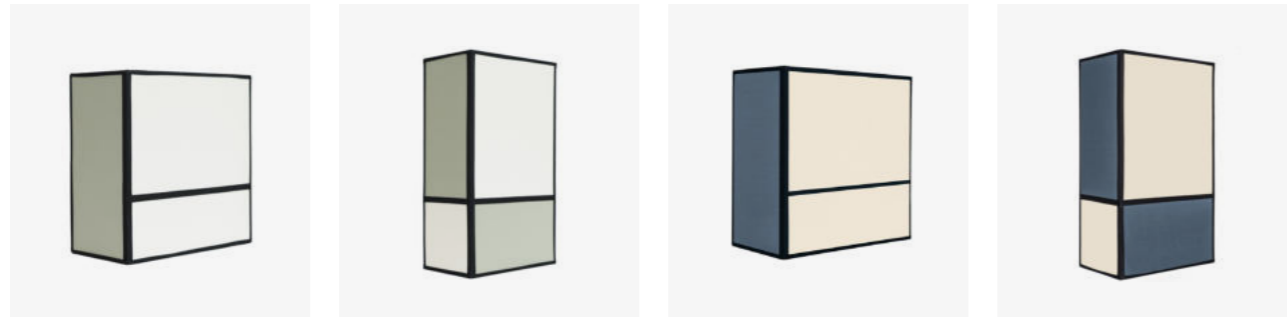

Applique Radieuse, *Radieuse wall sconce*

REF. 16APPNELRADO1

COULEUR COLOR	Amande, Bleu Sarah <i>Amande, Bleu Sarah</i>
MATIÈRE MATERIAL	Coton <i>Cotton</i>
DIMENSIONS (CM) DIMENSIONS (INCH)	PM : L25 x I25 x P12 cm, GM : L36 x P21 x P12 cm <i>S: L9,8 x W9,8 x D4,7 in, L: L14,2 x W8,3 x D4,7 in</i> Ampoule E27 et support électrique fournis <i>E27 bulb and stand included</i>
ORIGINE ORIGIN	France <i>France</i>