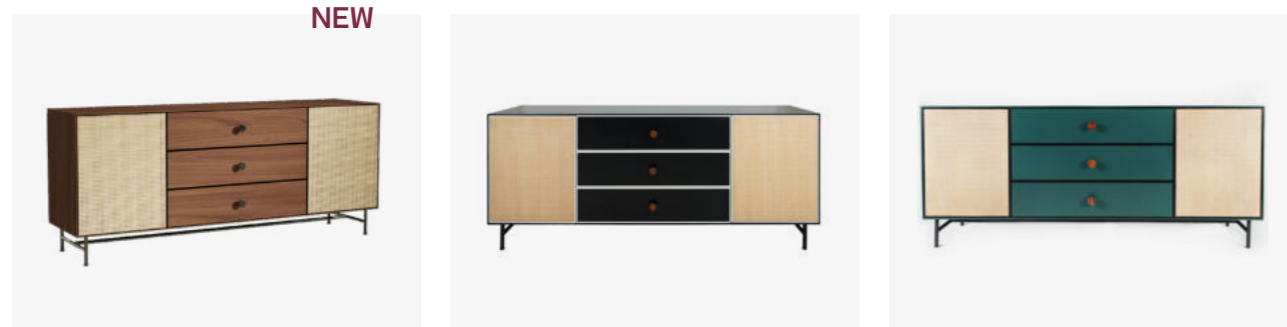

Enfilade Essence, *Essence credenza*

REF. 11ENFESS

COULEUR COLOR	Noyer, Noir, Vert <i>Walnut, Black, Green</i>
MATIÈRE MATERIAL	Bois laqué, moelle de rotin, boutons de tiroirs finition pau ferro, piètement en acier laqué noir <i>Lacquered wood, rattan marrow, black lacquered steel base</i>
DIMENSIONS (CM) DIMENSIONS (INCH)	L180 x P45 x H75 cm <i>L47,2 x D16,5 x H29,5 in</i>
ORIGINE ORIGIN	Portugal <i>Portugal</i>