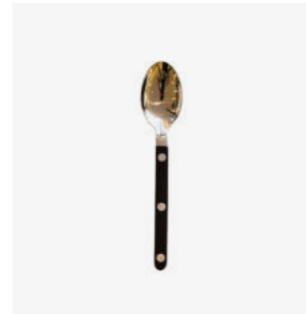

Couverts Sabre, *Sabre ustencils*

REF. 15COUSABO1

COULEUR COLOR	Noir, Écru <i>Black, Off-White</i>
MATIÈRE MATERIAL	Inox, manche acrylique <i>Stainless steel, acrylic handle</i>
DIMENSIONS (CM) DIMENSIONS (INCH)	Ø7,5 x H16 cm <i>Ø2,8 x H6,3 in</i>
ORIGINE ORIGIN	Portugal <i>Portugal</i>