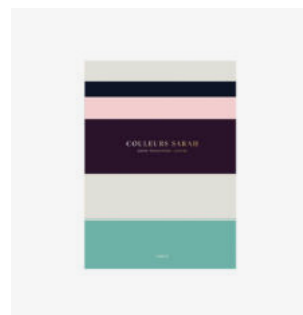

Livre Couleurs Sarah, *Couleurs Sarah book*

REF. 19LIVCOU

RÉSUMÉ

SUMMARY

La designer et décoratrice d'intérieur Sarah Poniatowski partage ses propositions d'association de couleurs : pures, entières, franches, lumineuses, joyeuses.

Interior designer and decorator Sarah Poniatowski shares her suggestions for color combinations: pure, whole, bold, bright and cheerful.