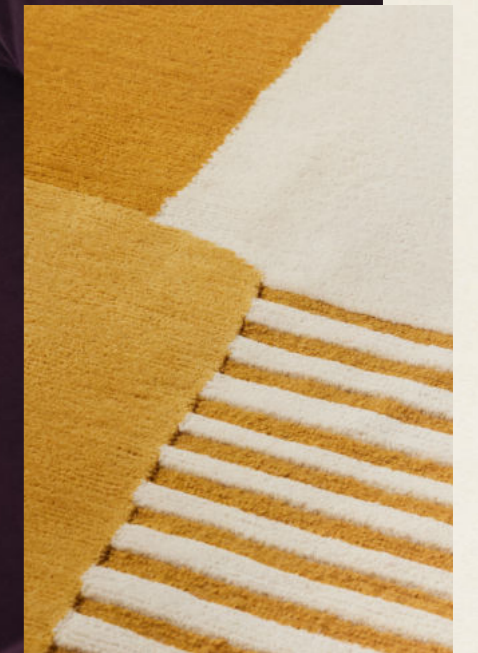

NOTRE ADN, LA COULEUR

Grande amatrice de la couleur dans tous ses états, Sarah Poniatowski la travaille sans limite. Dans les projets d'architecture intérieure autant que dans les pièces de décoration qu'elle crée, la couleur est toujours au cœur de la réflexion.

Chez Maison Sarah Lavoine, chaque collection débute par l'exploration d'une gamme colorielle, souvent inspirée des voyages ou des paysages qui ont marqué Sarah.

Appliquée sur un mur, travaillée dans un émail ou dans une laque, la couleur est pour Sarah et son studio le moteur de la création. Des associations audacieuses et subtiles, imaginées pour provoquer une émotion et pour apporter ce supplément d'âme dans un lieu qui fait qu'on se sent bien.

A true lover of color in all its forms, Sarah Poniatowski explores it without limits. Whether in interior architecture projects or the decorative pieces she creates, color always takes center stage in her thinking.

At Maison Sarah Lavoine, each collection begins with the exploration of a color palette, often inspired by Sarah's travels or landscapes that have left a mark on her.

Applied to a wall, worked into enamel or lacquer, color is the driving force of creation for Sarah and her studio. Bold and subtle combinations are crafted to evoke emotions and infuse a unique soul into a space, making it a place where one feels truly at ease.

Fauteuil Nico
Nico Armchair