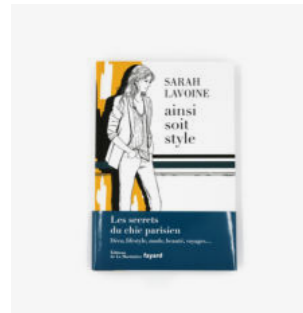

Livre Ainsi Soit Style, *Ainsi Soit Style book*

REF. 19LIVAIN

RÉSUMÉ

SUMMARY

Sarah Poniatowski partage ses secrets avec vous et dispense ses idées, ses astuces et même ses recettes de cuisine pour un intérieur parfait.

Sarah Poniatowski shares her secrets with you and dispenses her ideas, tips and even cooking recipes for a perfect interior