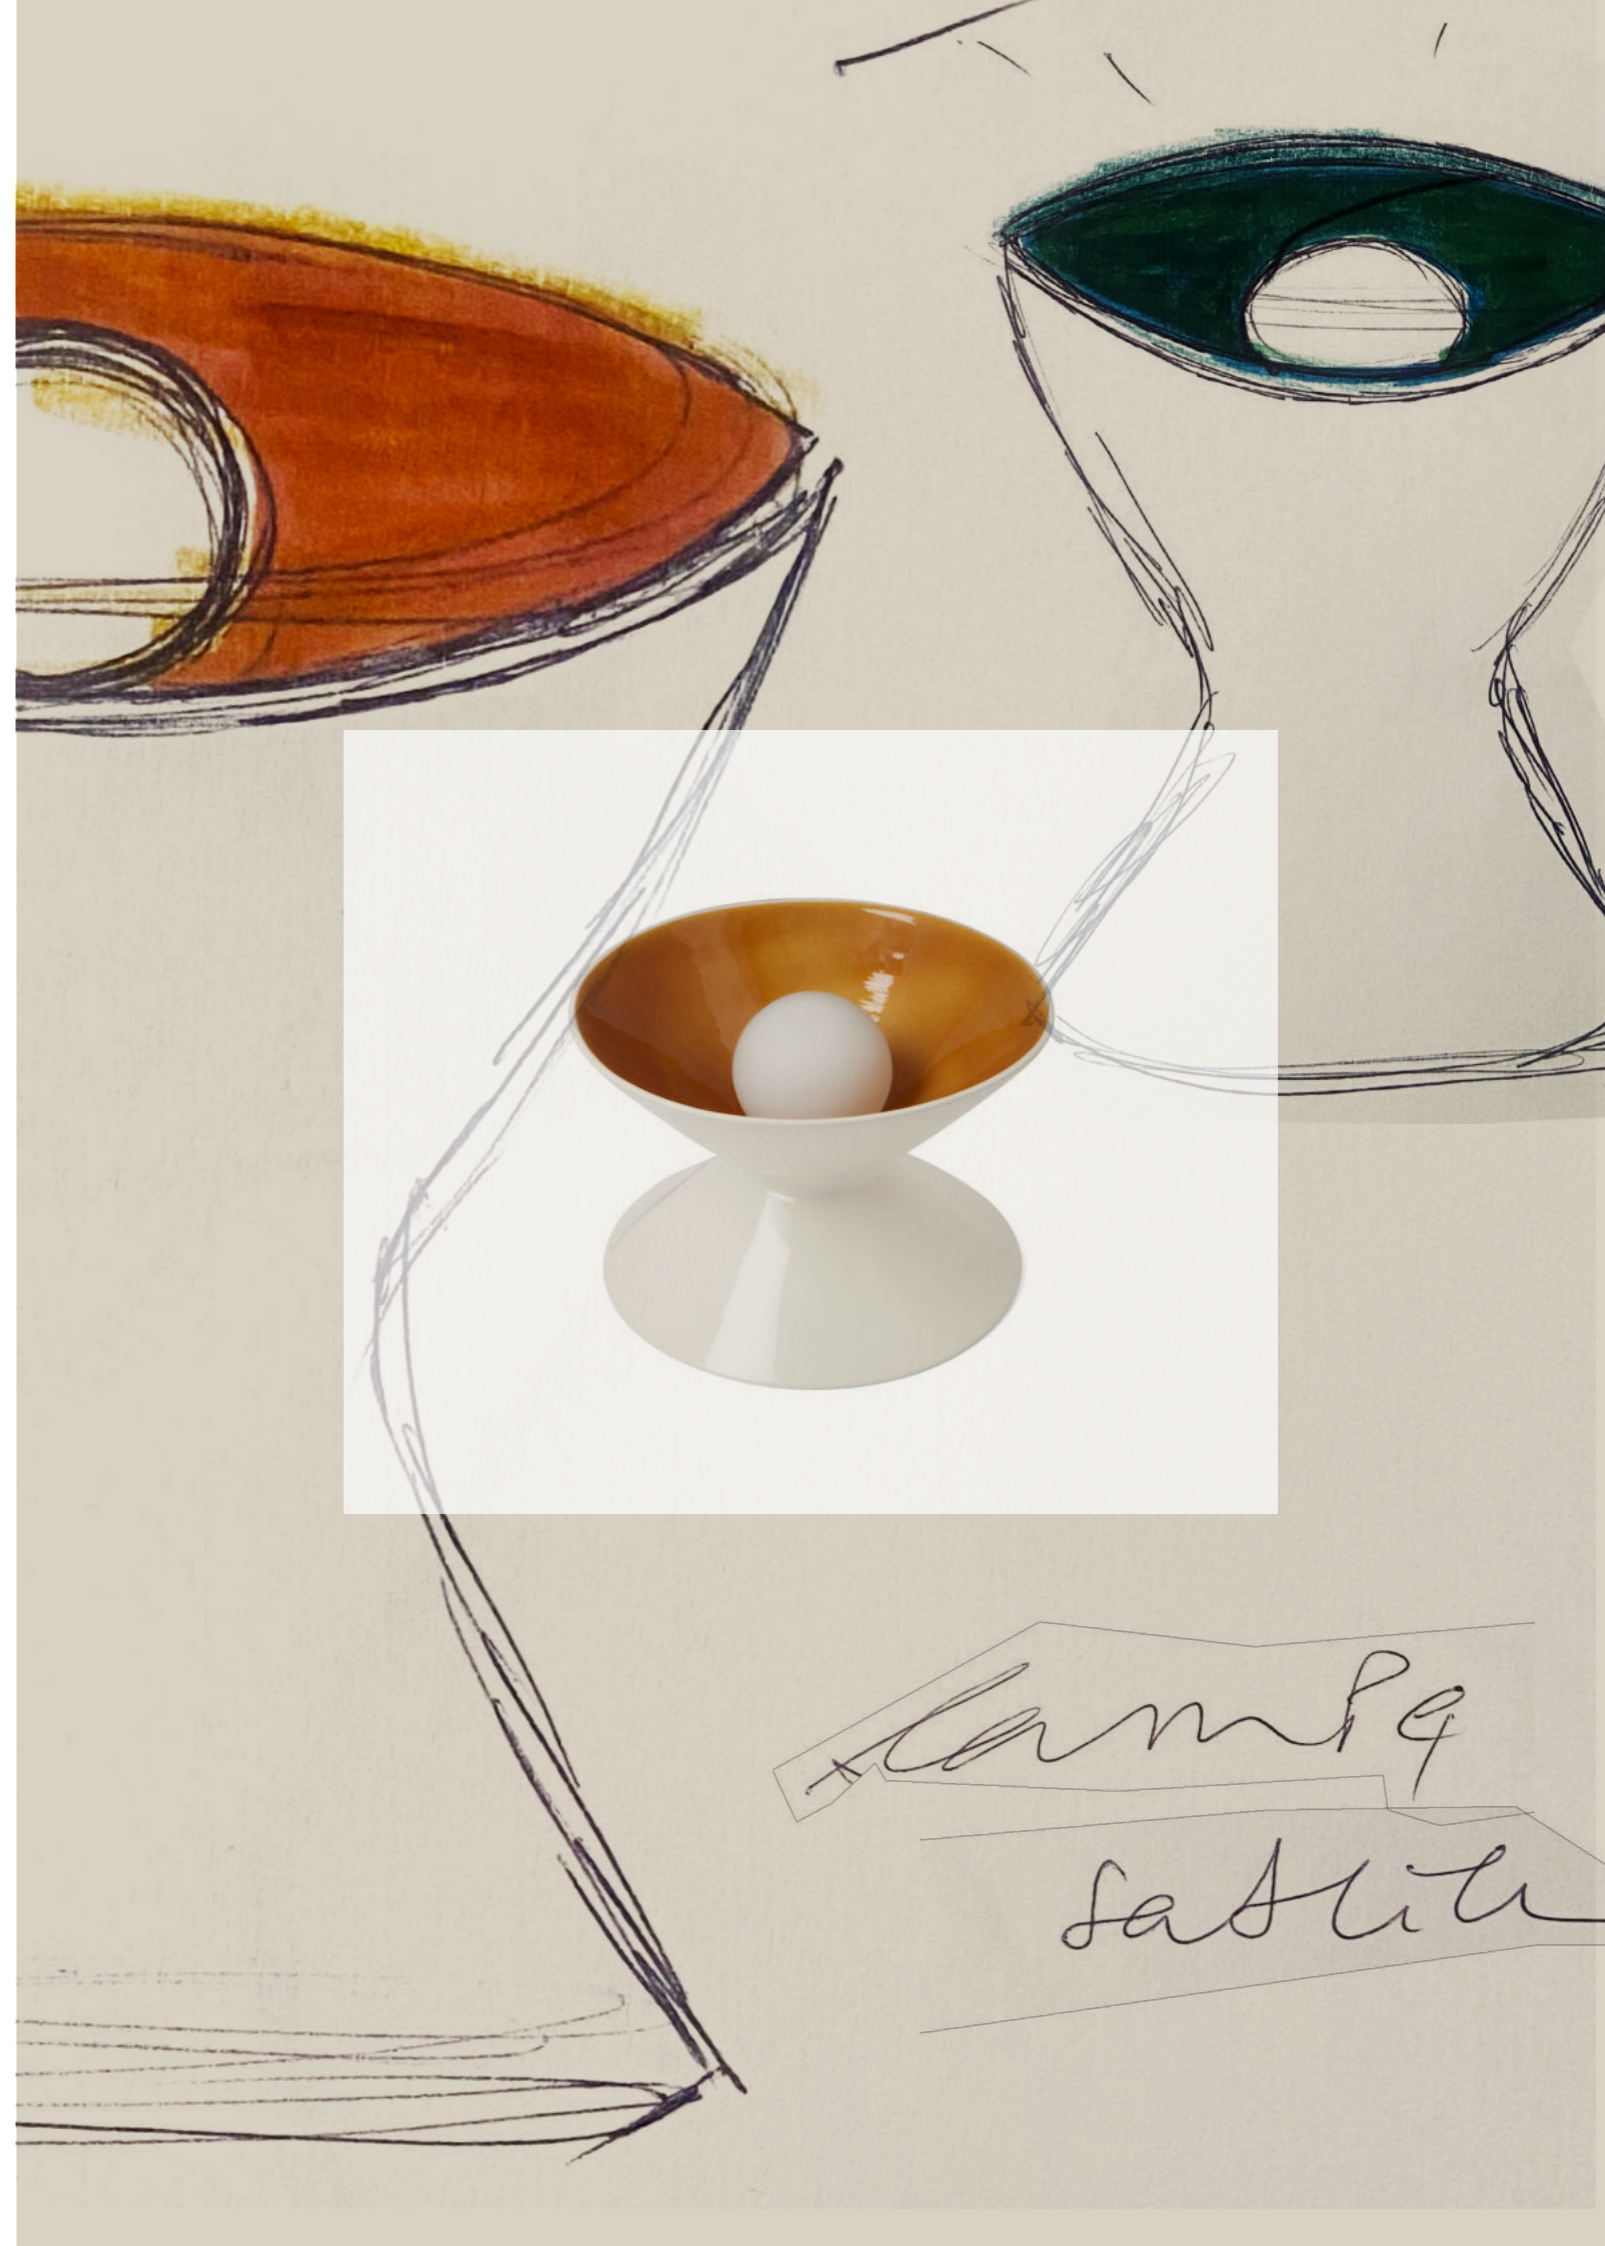

Éloge du temps. La lumière jaillit, d'une infime source pour se diffuser, et se déployer à l'infini.

Pensée comme une sculpture, la lampe Sablier ouvre un nouveau chapitre stylistique dans notre collection de luminaires. Asymétrie volontaire, courbes imparfaites, elle viendra parfaitement habiller un bout de canapé, s'intégrer dans une bibliothèque ou même trôner sur la console de l'entrée. Entièrement modelée à la main puis façonnée par notre atelier au Portugal.

In praise of time. Light emerges from a tiny source to diffuse and unfold infinitely.

Designed as a sculpture, the Hourglass lamp opens a new stylistic chapter in our lighting collection. Deliberate asymmetry, imperfect curves, it will perfectly adorn an end table, fit into a bookcase, or even stand on the entrance console. Entirely hand-modeled and crafted by our workshop in Portugal.