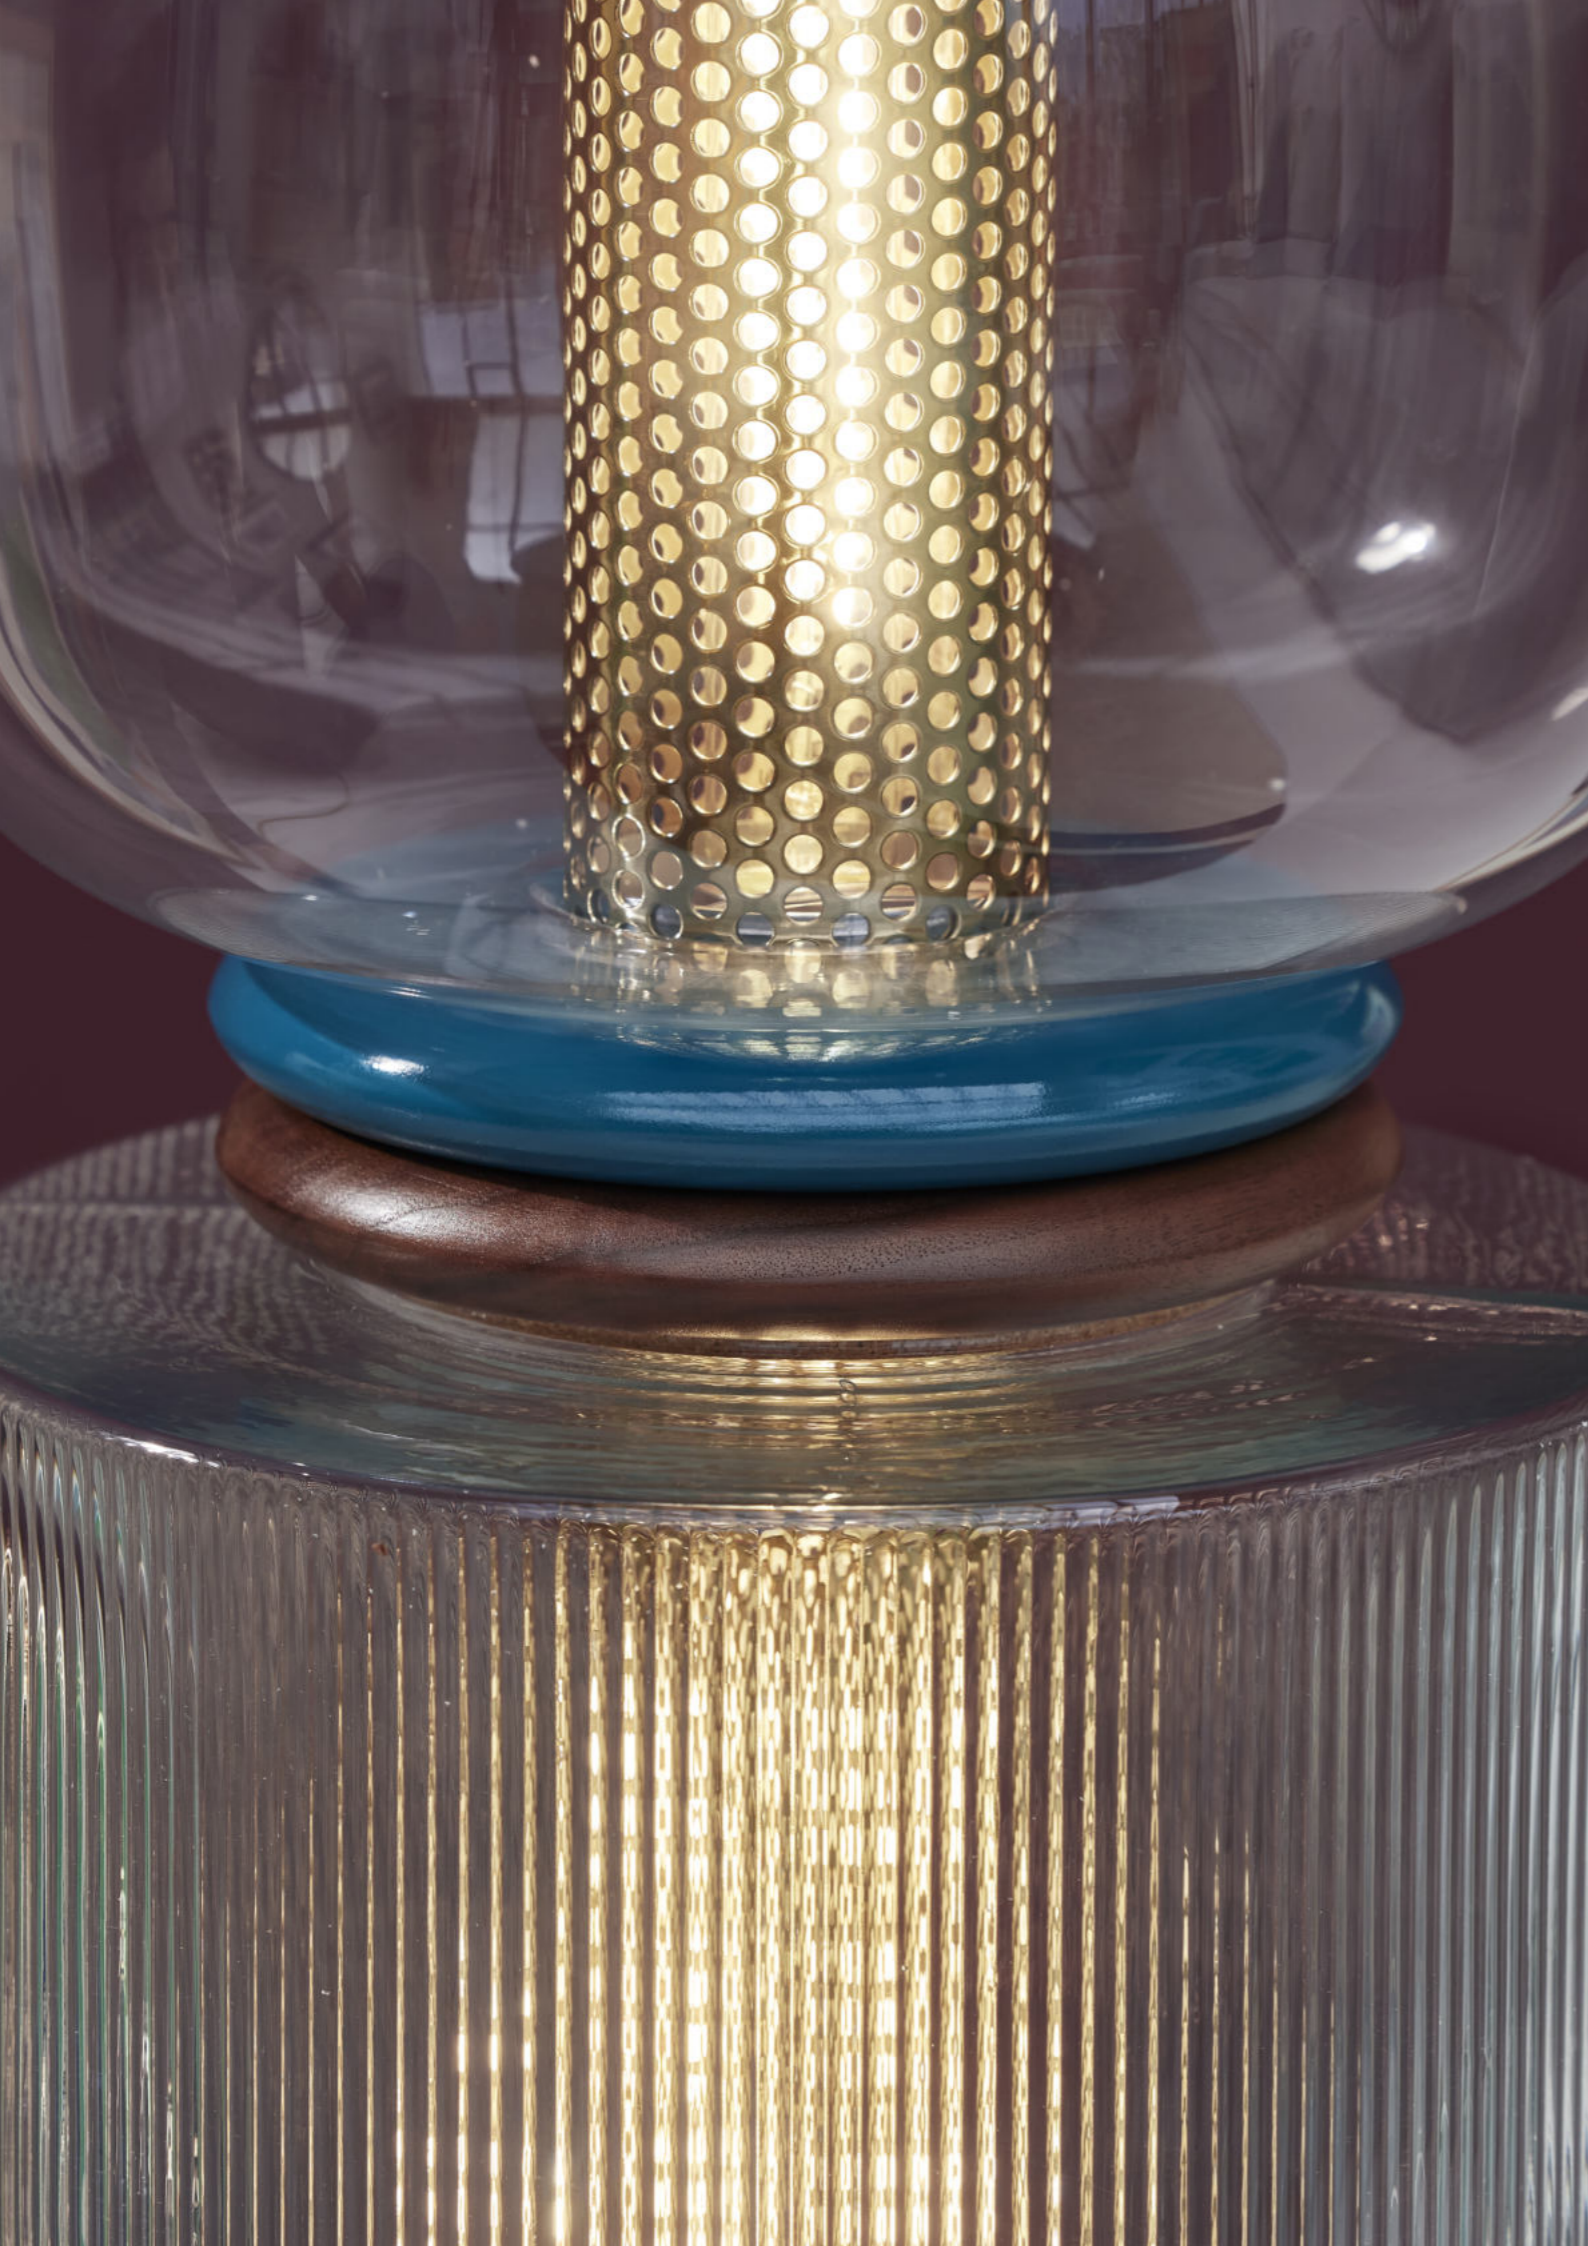

SINGULIERS

Singuliers

Singuliers, c'est une histoire créative empreinte de liberté. Inspirée de l'élégance et des courbes des années 60 et 70, cette collection a été dessinée pour sublimer le style-signature de la Maison.

Personnalisable, cette collection, dont chaque pièce est numérotée, ouvre un nouveau champ des possibles.

Singuliers, it's a creative story infused with freedom. Inspired by the elegance and curves of the 60s and 70s, this collection has been designed to enhance the Maison's signature style.

Customizable, this collection, with each piece numbered, opens up a new realm of possibilities.