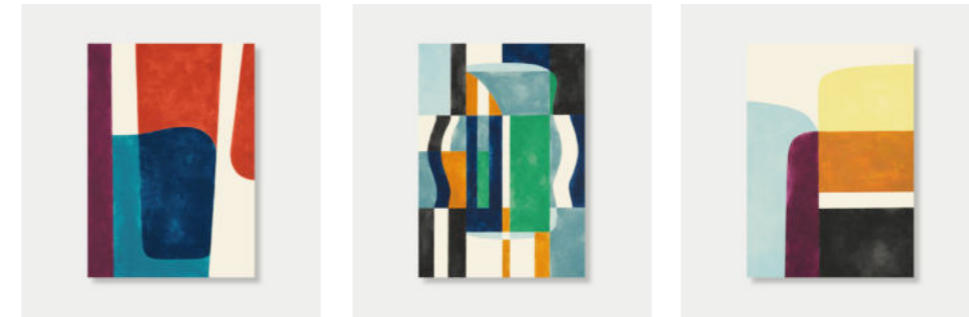

Livre Architecture d'intérieur, *Interior architecture book*

REF. 19LIVARC

RÉSUMÉ

SUMMARY

Divisé en six chapitres ce livre se penche, séparément, sur l'agencement de chaque pièce : cuisine, salle de bain, salon, chambre, extérieur.

Divided into six chapters, this book looks, separately, at the layout of each room : kitchen, bathroom, living room, bedroom and outdoor.

Livre Ainsi Soit Style, *Ainsi Soit Style book*

REF. 19LIVAIN

RÉSUMÉ

SUMMARY

Sarah Poniatowski partage ses secrets avec vous et dispense ses idées, ses astuces et même ses recettes de cuisine pour un intérieur parfait.

Sarah Poniatowski shares her secrets with you and dispenses her ideas, tips and even cooking recipes for a perfect interior

Livre Couleurs Sarah, *Couleurs Sarah book*

REF. 19LIVCOU

RÉSUMÉ

SUMMARY

La designer et décoratrice d'intérieur Sarah Poniatowski partage ses propositions d'association de couleurs : pures, entières, franches, lumineuses, joyeuses.

Interior designer and decorator Sarah Poniatowski shares her suggestions for color combinations: pure, whole, bold, bright and cheerful.

Affiches Les Éternelles, *Les Éternelles poster*

REF. XX

COULEUR

COLOR

Icône, Illusions, Racines

Icône, Toi et moi, Illusions, Racines

MATIÈRE

MATERIAL

Papier d'édition type vergé texturé

Textured edition laid paper

DIMENSIONS (CM)

DIMENSIONS (INCH)

PM: L21 x l 29,7 cm, MM : L30 x 140 cm, GM : L50 x 170 cm

S: 5,9 x 7,9 in, M: 11,8 x 15,7 in, L: 19,7 x 27,7 in

ORIGINE

ORIGIN

France

France