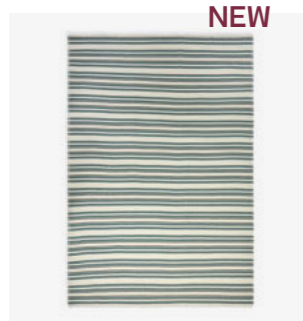

42 x 42 cm
16,5 x 16,5 in

ORIGINE
ORIGIN

Italie
Italy

Plaid Double Jeu, *Double Jeu plaid*

REF. 13PLADOU

| | |
|--------------------------------------|---|
| COULEUR COLOR | Bleu Sarah, Ocre, Eucalyptus <i>Bleu Sarah, Ocre, Eucalyptus</i> |
| MATIÈRE MATERIAL | Laine d'agneau <i>Lambwool</i> |
| DIMENSIONS (CM) DIMENSIONS (INCH) | 170 x 300 cm <i>66,9 x 118,1 in</i> |
| ORIGINE ORIGIN | Portugal <i>Portugal</i> |