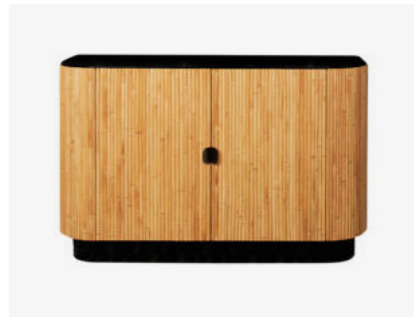

LES PRODUITS

Table haute Riviera, *Riviera dining table*

REF. 11TABRIVMBRE

| | |
|--------------------------------------|--|
| COULEUR COLOR | Marbre blanc / rotin naturel, marbre blanc / rotin teinté noir, marbre vert / rotin naturel <i>White marble / natural rattan, white marble / black-tinted rattan, green marble / natural rattan</i> |
| MATIÈRE MATERIAL | Plateau marbre, disque en métal thermolaqué, piètement rotin naturel ou noir <i>Marble top, lacquered metal, rattan base natural or black</i> |
| DIMENSIONS (CM) DIMENSIONS (INCH) | PM : Ø47,2 x H75 cm, MM : Ø199 x H75 cm, GM : Ø240 x H75 cm <i>S: Ø47,2 x H29,5 in, M: Ø78,3 x H29,5 in, L: Ø94,5 x H29,5 in</i> |
| ORIGINE ORIGIN | Espagne <i>Spain</i> |