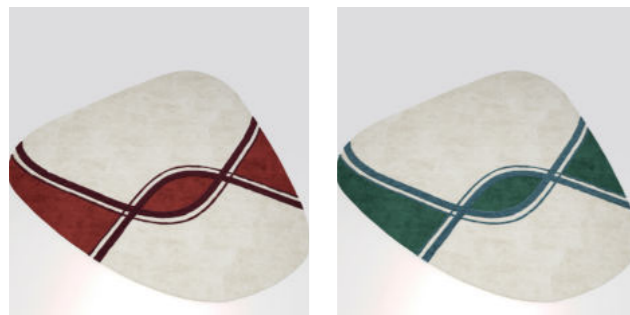

Tapis Twiggy, *Twiggy carpet*

REF. 13TAPTWI

COULEUR COLOR	Rouille / Aubergine, Bleu Sarah / Émeraude <i>Rouille / Aubergine, Bleu Sarah / Émeraude</i>
MATIÈRE MATERIAL	100% laine de Nouvelle Zélande, tufté main <i>100% New Zealand wool, hand-tufted</i>
DIMENSIONS (CM) DIMENSIONS (INCH)	PM L251 x 1250 cm, GM L370 x 1371 cm <i>S: L98,8 x W98,4 in, L: L145,6 x W146 in</i>
ORIGINE ORIGIN	France <i>France</i>