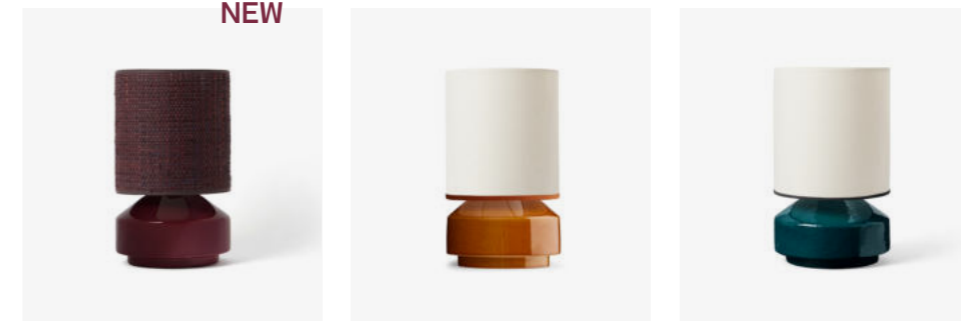

Lampe de table Claude, *Claude lamp*

REF. 16LDTCLAU

COULEUR
COLOR **Cassis, Fauve, Bleu Sarah**
Cassis, Fauve, Bleu Sarah

MATIÈRE
MATERIAL **Pied en céramique, abat-jour en coton**
Ceramic base and cotton shade

DIMENSIONS (CM)
DIMENSIONS (INCH) **H27 x Ø18,2 cm**
H10,6 x Ø7,2 in

ORIGINE
ORIGIN **Portugal, France**
Portugal, France