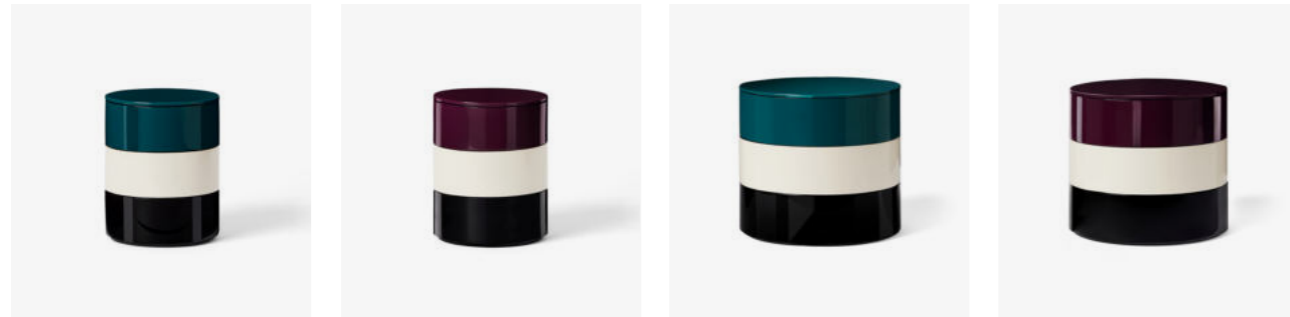

Boîte à bijoux Totem, *Totem jewelry box*

REF. 12BOILAQRT

COULEUR COLOR	Bleu Sarah, Aubergine <i>Bleu Sarah, Aubergine</i>
MATIÈRE MATERIAL	Bois laqué peint à la main <i>Hand painted lacquered wood</i>
DIMENSIONS (CM) DIMENSIONS (INCH)	PM : Ø9 x H11 cm, GM : Ø17 x H15,6 cm <i>S: Ø3,5 x H4,3 in, M : Ø6,7 x H6,1 in</i>
ORIGINE ORIGIN	Vietnam <i>Vietnam</i>

REF. 12BOILAQBIJ

COULEUR COLOR	Bleu Sarah <i>Bleu Sarah</i>
MATIÈRE MATERIAL	Bois laqué peint à la main <i>Hand painted lacquered wood</i>
DIMENSIONS (CM) DIMENSIONS (INCH)	L17 x P17 x H12 cm <i>L6,7 x D6,7 x H4,7 in</i>
ORIGINE ORIGIN	Vietnam <i>Vietnam</i>

REF. 12BOILAQRL

COULEUR COLOR	Bleu Sarah <i>Bleu Sarah</i>
MATIÈRE MATERIAL	Bois laqué peint à la main <i>Hand painted lacquered wood</i>
DIMENSIONS (CM) DIMENSIONS (INCH)	Ø15 x H10 cm <i>Ø5,9 x H3,9 in</i>
ORIGINE ORIGIN	Vietnam <i>Vietnam</i>

REF. 12BOILAQRE

COULEUR COLOR	Bleu Sarah <i>Bleu Sarah</i>
MATIÈRE MATERIAL	Bois laqué peint à la main <i>Hand painted lacquered wood</i>
DIMENSIONS (CM) DIMENSIONS (INCH)	Ø10 x H13 cm <i>Ø7,1 x H1,6 in</i>
ORIGINE ORIGIN	Vietnam <i>Vietnam</i>