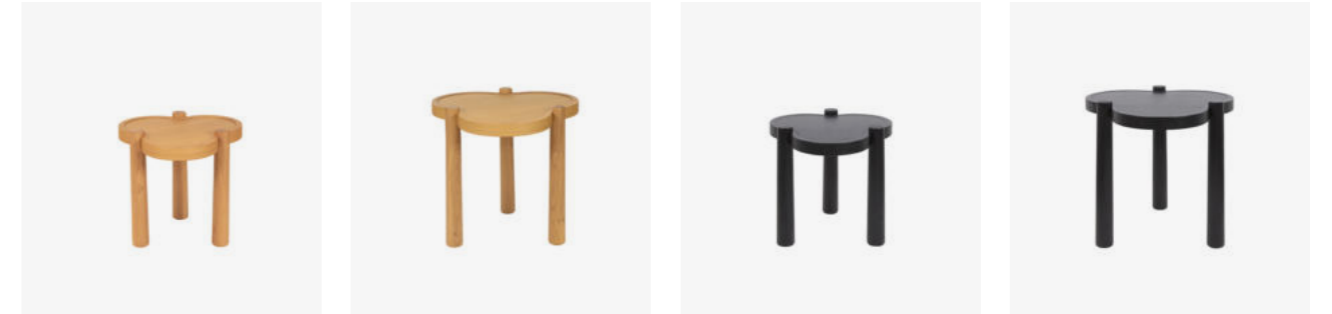

Table Agapé, *Agapé table*

REF. 11TABGIGAGA

| | |
|--------------------------------------|---|
| COULEUR COLOR | Chêne clair, Chêne teinté noir <i>Light Oak, Black-tinted Oak</i> |
| MATIÈRE MATERIAL | Pieds et bord de plateau en chêne massif, plateau placage chêne teinté <i>Solid oak legs and tabletop frame, stained oak veneer tabletop</i> |
| DIMENSIONS (CM) DIMENSIONS (INCH) | PM : Ø41 x H40 cm, GM : Ø52 x H50 cm <i>S : Ø16,1 x H15,7 in, L : Ø20,5 x H19,7 in</i> |
| ORIGINE ORIGIN | Espagne <i>Spain</i> |