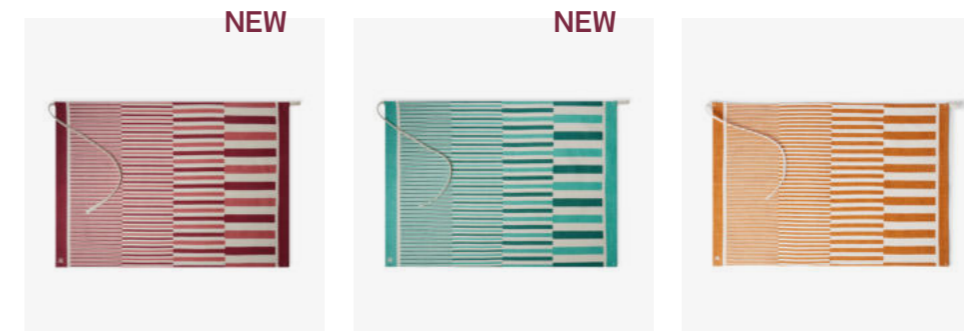

Torchon Norma, *Norma tea towel*

REF. 13TORNOR

COULEUR
COLOR **Cassis / Malabar, Pin / Lagon, Ocre**
Cassis / Malabar, Pin / Lagon, Ocre

MATIÈRE
MATERIAL **Coton**
Cotton

DIMENSIONS (CM)
DIMENSIONS (INCH) **50 x 72 cm**
19,7 x 28,3 in

ORIGINE
ORIGIN **Inde**
India

Torchon Vela, *Vela tea towel*

REF. 13TORVEL

COULEUR
COLOR **Bleu Sarah**
Bleu Sarah

MATIÈRE
MATERIAL **Coton**
Cotton

DIMENSIONS (CM)
DIMENSIONS (INCH) **50 x 72 cm**
19,7 x 28,3 in

ORIGINE
ORIGIN **Inde**
India