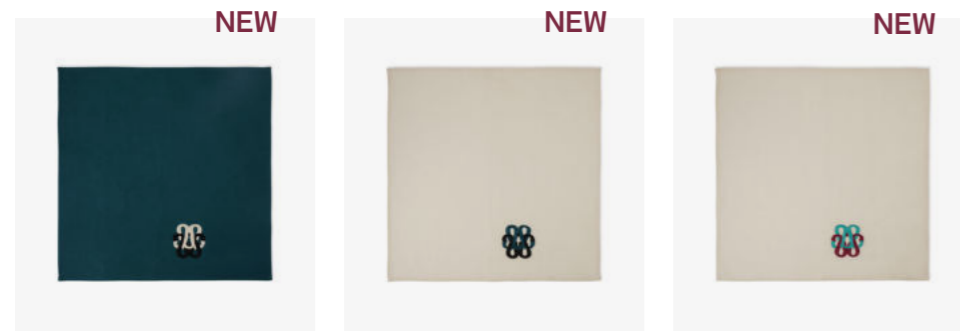

Serviette de table Sarah, *Sarah napkin*

REF. 13SERSAR

COULEUR
COLOR **Bleu Sarah, Bleu Sarah / Noir, Lagon / Cassis**
Bleu Sarah, Bleu Sarah / Black, Lagon / Cassis

MATIÈRE
MATERIAL **Lin et coton**
Linen and cotton

DIMENSIONS (CM)
DIMENSIONS (INCH) **L45x 145 cm**
L17,8 x W17,8 in

ORIGINE
ORIGIN **Inde**
India