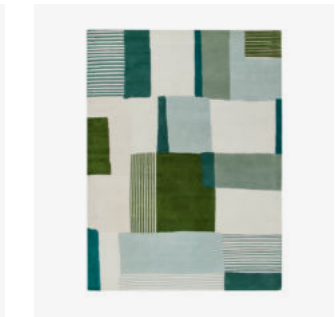

Tapis Boro, *Boro carpet*