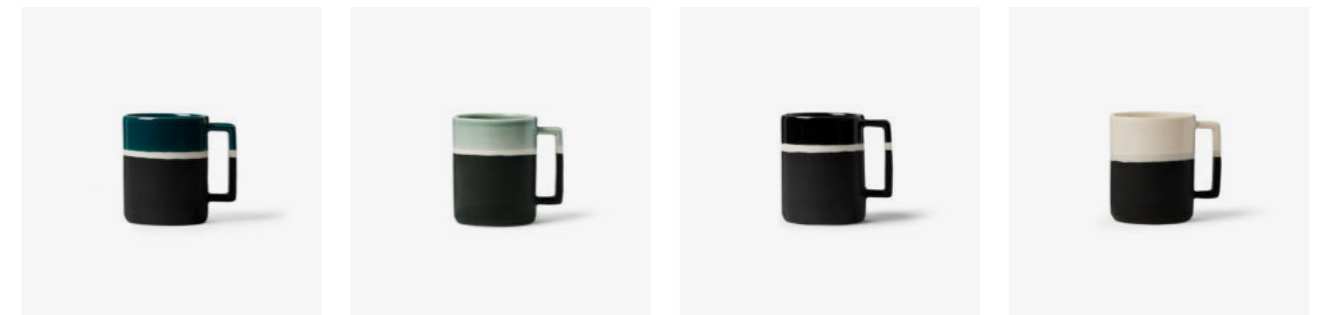

Mug Sicilia, *Sicilia mug*

REF. 15MUGSIC

COULEUR COLOR	Bleu Sarah, Pousse de Tilleul, Radis Noir, Écru <i>Bleu Sarah, Pousse de Tilleul, Radis Noir, Off-White</i>
MATIÈRE MATERIAL	Céramique <i>Ceramic</i>
DIMENSIONS (CM) DIMENSIONS (INCH)	Ø8 x H11 cm <i>Ø3,1 x H4,3 in</i>
ORIGINE ORIGIN	France <i>France</i>