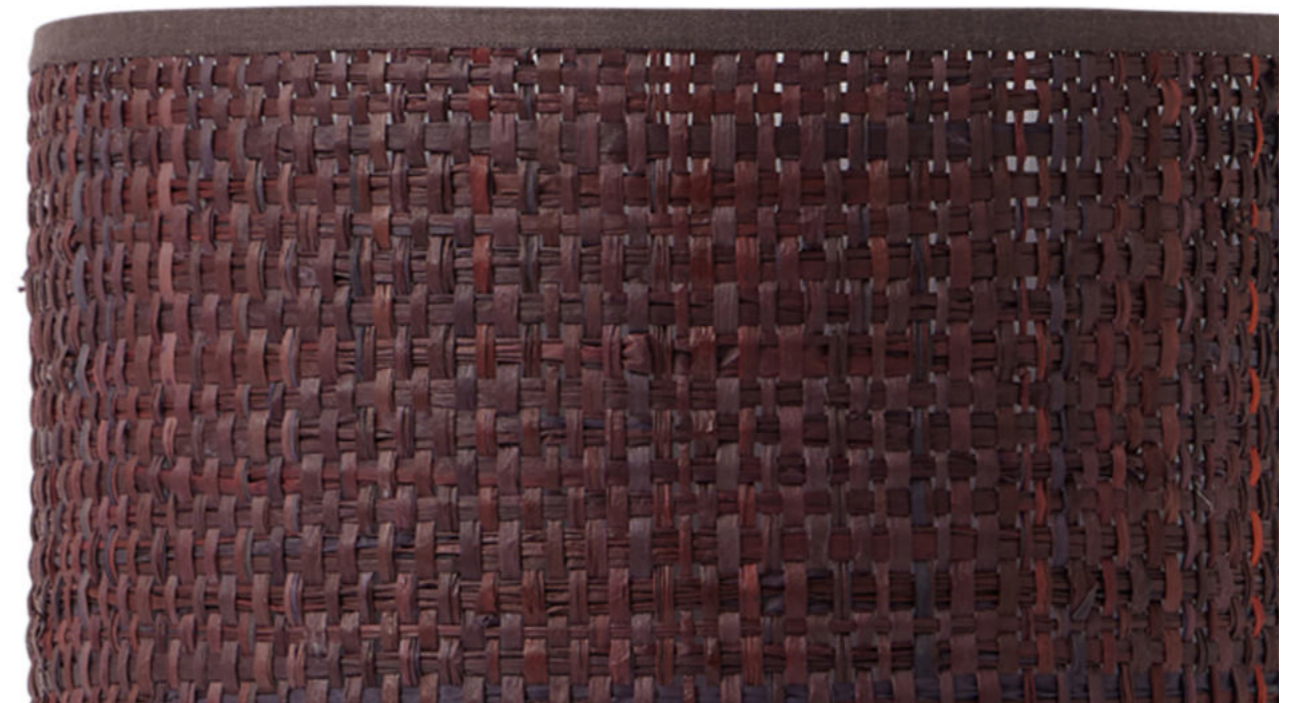

DIMENSIONS (CM)
DIMENSIONS (INCH) **H27 x Ø18,2 cm**
H10,6 x Ø7,2 in

ORIGINE
ORIGIN **Portugal, France**
Portugal, France

DÉCORATION

Home decor

Dans l'art de la décoration, il y a les pièces maîtresses qui donnent le ton et les accessoires qui font toute la différence. Vases, bougeoirs, miroirs... la touche finale d'un décor pour apporter ce petit supplément d'âme qui le rendra unique.