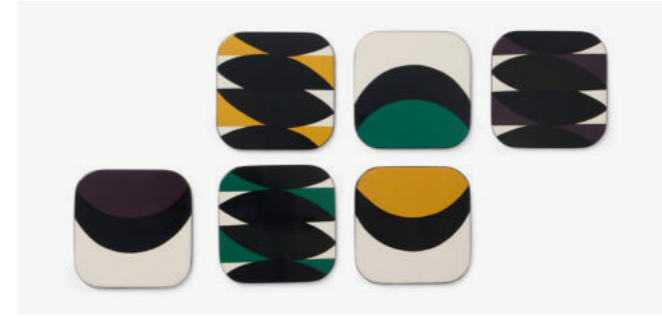

Set de 6 dessous de verre Tchín, *Tchín set of 6 coasters*

REF. 12DESVER

COULEUR COLOR	Ocre / Forêt / Aubergine <i>Ocre / Forêt / Aubergine</i>
MATIÈRE MATERIAL	Bois laqué peint à la main <i>Hand painted lacquered wood</i>
DIMENSIONS (CM) DIMENSIONS (INCH)	9 x 9 cm <i>3,5 x 3,5 in</i>
ORIGINE ORIGIN	Vietnam <i>Vietnam</i>