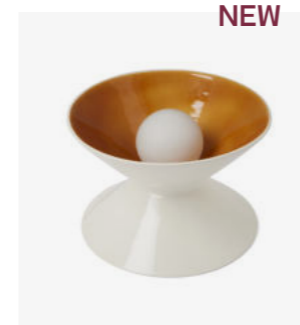

Lampe Sablier, *Sablier lamp*

REF. 16LDTSABL

COULEUR
COLOR

Écru / Fauve
Off-White / Fauve

MATIÈRE
MATERIAL

Céramique et verre opalin
Ceramics and opaline glass

DIMENSIONS (CM)
DIMENSIONS (INCH)

H19 x D28,5 cm
H7,5 x D11,2 in

ORIGINE
ORIGIN

Portugal
Portugal