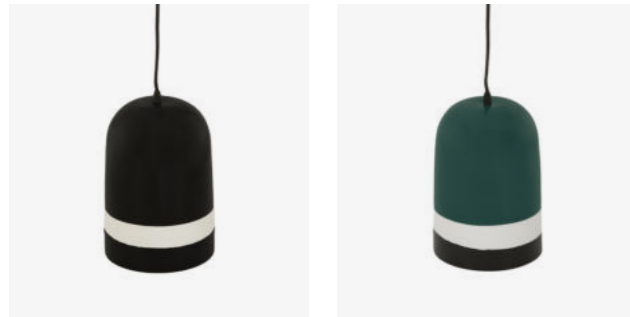

Suspension Sicilia, *Sicilia pendant light*

REF. 16SUSSIC

COULEUR COLOR	Noir, Bleu Sarah <i>Black, Bleu Sarah</i>
MATIÈRE MATERIAL	Céramique <i>Ceramic</i>
DIMENSIONS (CM) DIMENSIONS (INCH)	L27 x Ø19 cm, cordon tissé noir 2 m – Ampoule E27 fournie <i>L10,6 x Ø7,4 in – 2 m woven cord - E27 bulb included</i>
ORIGINE ORIGIN	France <i>France</i>