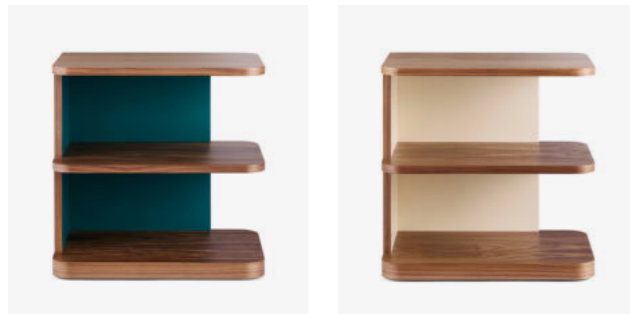

Module Le E, *Le E module*

REF. 11MODLEE

COULEUR COLOR	Bleu Sarah, Écru <i>Bleu Sarah, Off-White</i>
MATIÈRE MATERIAL	Noyer, laqué Beige ou Bleu Sarah <i>Walnut, lacquered Beige or Bleu Sarah</i>
DIMENSIONS (CM) DIMENSIONS (INCH)	H50 x L50 x P35 cm <i>19,7 x 19,7 x 13,8 in</i>
ORIGINE ORIGIN	France <i>France</i>