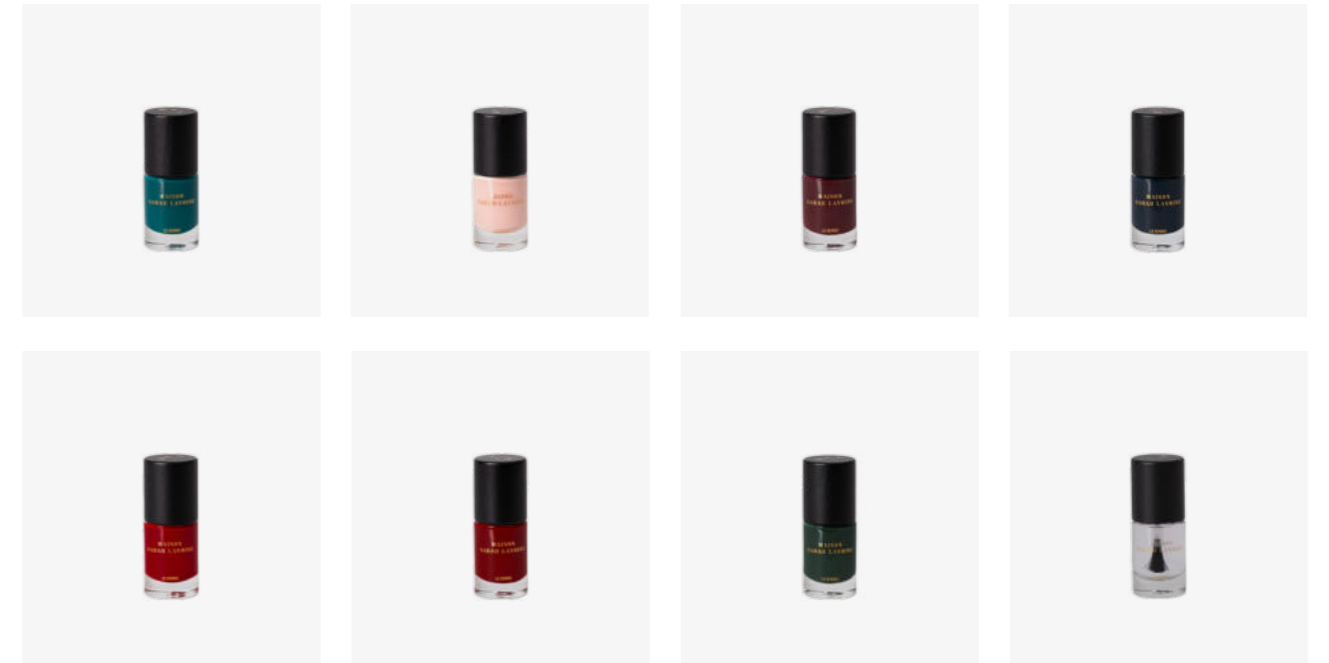

Vernis à ongles, *Nails polish*

REF. 12BEAVERF

| | |
|--------------------------------------|--|
| COULEUR COLOR | Bleu Sarah, Broome Street, Aubergine, Bleu Broadway, Piment, Royal, Thé de chine, Base et Top Coat <i>Bleu Sarah, Broome Street, Aubergine, Bleu Broadway, Piment, Royal, Thé de chine, Base and Top Coat</i> |
| MATIÈRE MATERIAL | Contenant en verre, coiffe en hêtre noir, pinceau en poils synthétiques, 79% d'ingrédients d'origine naturelle et biosourcés, certifiés vegan <i>Glass container, black beech wood cap, synthetic brush, 79% natural and biorourced ingredients, certified vegan</i> |
| DIMENSIONS (CM) DIMENSIONS (INCH) | 10 ml <i>10 ml</i> |
| ORIGINE ORIGIN | France <i>France</i> |