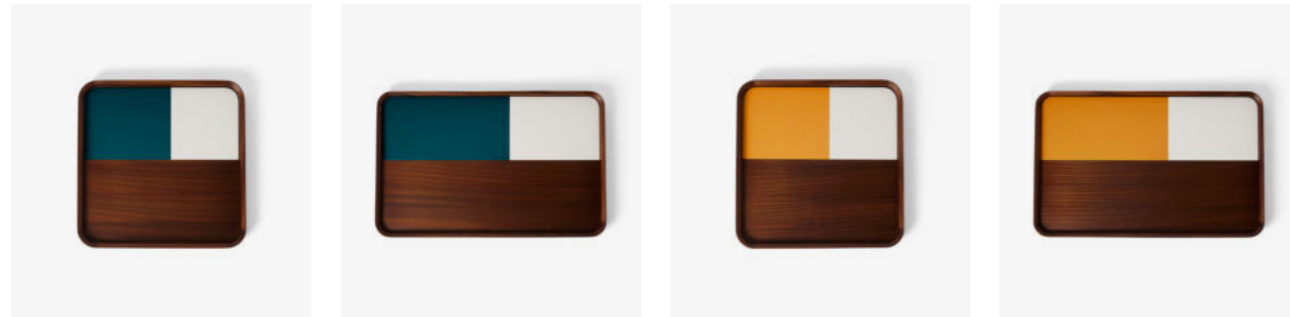

Plateau Sicilia, *Sicilia plate*

REF. 13COUAZI

COULEUR COLOR	Bleu Sarah, Ocre <i>Bleu Sarah, Ocre</i>
MATIÈRE MATERIAL	Bois exotique de Freijo et laque <i>Freijo wood and lacquered wood</i>
DIMENSIONS (CM) DIMENSIONS (INCH)	PM : L35 x l35 cm, GM : L60 x l38 cm <i>S: L13,8 x W13,8 in, L: L23,6 x W15 in</i>
ORIGINE ORIGIN	Portugal <i>Portugal</i>

Cendrier Sicilia, *Sicilia ashtray*

REF. 12DECCENSIC

COULEUR COLOR	Bleu Sarah <i>Bleu Sarah</i>
MATIÈRE MATERIAL	Céramique <i>Ceramic</i>
DIMENSIONS (CM) DIMENSIONS (INCH)	L12 x l12 cm <i>L4,7 x W4,7 in</i>
ORIGINE ORIGIN	France <i>France</i>