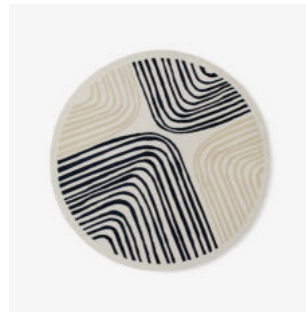

Tapis Labyrinthe rond, *Labyrinthe round carpet*

REF. 11TAPLAB

COULEUR COLOR	Noir <i>Black</i>
MATIÈRE MATERIAL	Laine de Nouvelle Zélande, tufté main et bouclé <i>New Zealand wool, hand tufted and curled</i>
DIMENSIONS (CM) DIMENSIONS (INCH)	Ø200 cm <i>Ø78,7 in</i>
ORIGINE ORIGIN	Inde <i>India</i>