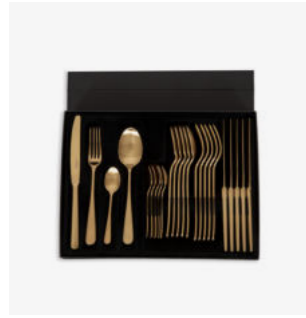

Coffret de couverts, *Table set*

REF. 15COFCOUVINT

COULEUR COLOR	Doré <i>Gold</i>
MATIÈRE MATERIAL	Métal doré <i>Gilt metal</i>
DIMENSIONS (CM) DIMENSIONS (INCH)	24 pièces <i>24 pieces</i>
ORIGINE ORIGIN	Portugal <i>Portugal</i>