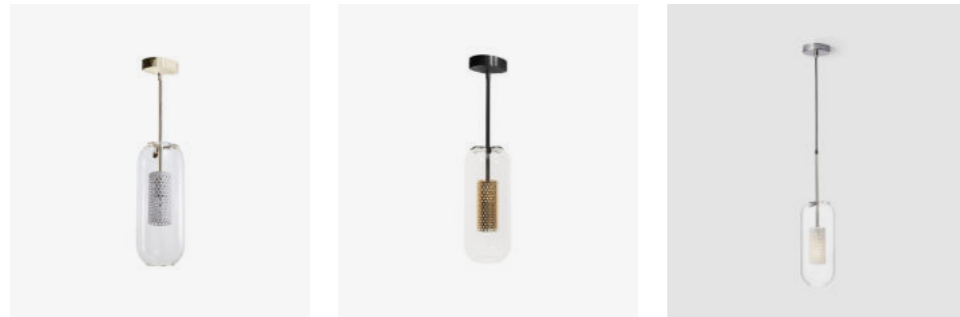

Suspension Vadim, *Vadim pendant light*

REF. 16SUSELEVAD

COULEUR COLOR	Laiton, Noir, Chrome <i>Brass, Black, Chrome</i>
MATIÈRE MATERIAL	Structure en métal, globe en verre <i>Metal structure, glass globe</i>
DIMENSIONS (CM) DIMENSIONS (INCH)	L72,5 x Ø15 cm, cordon tissé 1,70 m – Ampoule LED 14 W E27 fournie <i>L28,5 x Ø5,9 in – 1.70 m woven cord - 14 W E27 LED bulb included</i>
ORIGINE ORIGIN	Italie <i>Italy</i>

Lustre Vadim, *Vadim chandelier*

REF. 16LUSTREVADIM

COULEUR COLOR	Noir / Laiton <i>Black / Laiton</i>
MATIÈRE MATERIAL	Structure en métal, globe en verre <i>Metal structure, glass globe</i>
DIMENSIONS (CM) DIMENSIONS (INCH)	H137 x L106 cm <i>H54 x L41,7 in</i>
ORIGINE ORIGIN	Italie <i>Italy</i>