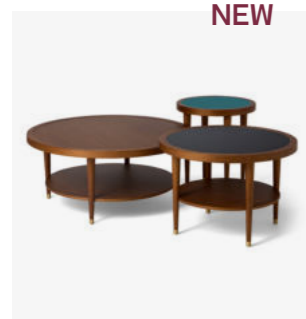

DIMENSIONS (CM) L160 x P45 x H75 cm
 DIMENSIONS (INCH) *L63 x D17,7 x H29,5 in*

ORIGINE Espagne
 ORIGIN *Spain*

Table Puzzle ronde, *Puzzle round table*

REF. 11TBSRDEPUZGM

| | |
|--------------------------------------|--|
| COULEUR COLOR | Noir, Écru, Bleu Sarah, Chêne <i>Black, Off-White, Bleu Sarah, Oak</i> |
| MATIÈRE MATERIAL | Chêne teinté noyer, pieds en chêne massif, sabots en laiton <i>Oak brown stained, solid oak legs, brass hooves</i> |
| DIMENSIONS (CM) DIMENSIONS (INCH) | Bleu Sarah : D40 x H45 cm, Écru / Noir : D60 x H40 cm, Chêne : D80 x H35 cm <i>Bleu Sarah: Ø15,7 x H17,7 in, Off-White / Black: Ø23,6 x H15,7 in, Oak: Ø31,5 x H13,8 in</i> |
| ORIGINE ORIGIN | Espagne <i>Spain</i> |