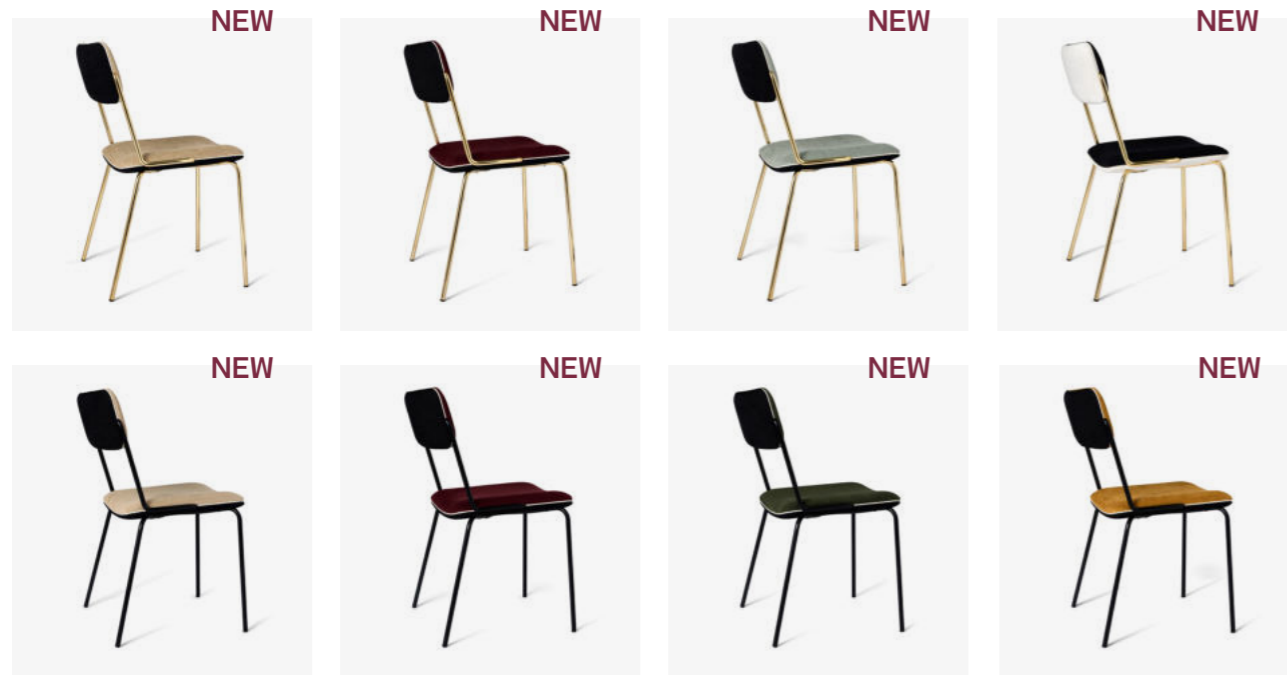

Chaise Double Jeu Coton, *Double Jeu cotton chair*

REF. 10CHADOUCOT

COULEUR
COLOR

Piètement gold : revêtement Lin, Cassis, Amande et Noir
Piètement noir : revêtement Lin, Cassis, Vert et Ocre
Gold structure: Lin, Cassis, Amande and Black fabric
Black structure: Lin, Cassis, Green and Ocre fabric

MATIÈRE
MATERIAL

Revêtement coton, structure acier thermolaqué
Cotton covering, powder-coated steel structure

DIMENSIONS (CM)
DIMENSIONS (INCH)

H85 x h45 x l51 x P43 cm
H33,5 x h17,7 x W20,1 x D16,9 in

ORIGINE
ORIGIN

Italie
Italy