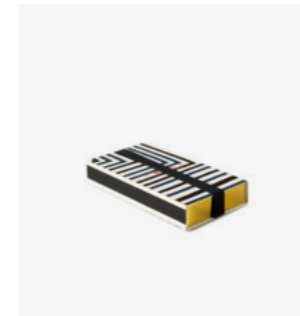

DIMENSIONS (CM)
DIMENSIONS (INCH) **L14 x l14 cm, L25 x l13 x H8 cm**
L5,6 x W5,6 in, L9,8 x W5,1 x H3,1 in

ORIGINE
ORIGIN **Vietnam**
Vietnam

Boîte d'allumettes Labyrinthe, *Labyrinthe match box*

REF. 12BALLAB