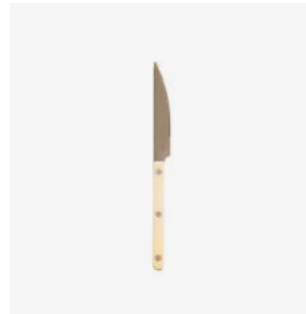

Couverts Sabre, *Sabre ustencils*

REF. 15COUSABO1

COULEUR COLOR	Noir, Écru <i>Black, Off-White</i>
MATIÈRE MATERIAL	Inox, manche acrylique <i>Stainless steel, acrylic handle</i>
DIMENSIONS (CM) DIMENSIONS (INCH)	Ø7,5 x H16 cm <i>Ø2,8 x H6,3 in</i>
ORIGINE ORIGIN	Portugal <i>Portugal</i>