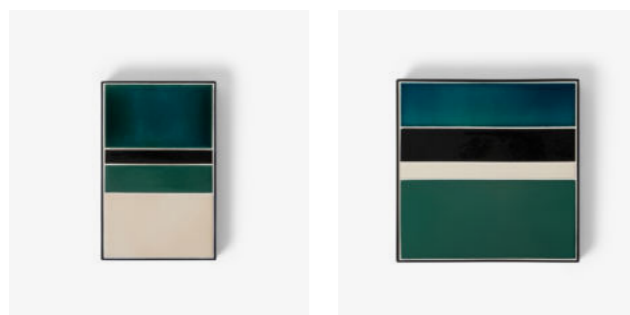

ORIGINE
ORIGIN Vietnam
Vietnam

Tableau en céramique Sicilia, *Sicilia ceramic frame*

REF. 12DECTABSIC

COULEUR
COLOR Bleu Sarah
Bleu Sarah

MATIÈRE
MATERIAL Céramique
Ceramic

DIMENSIONS (CM)
DIMENSIONS (INCH) PM : L25 x 116 cm, GM : L25 x 125 cm
S: L9,8 x W6,3 in, L: L9,8 x W9,8 in