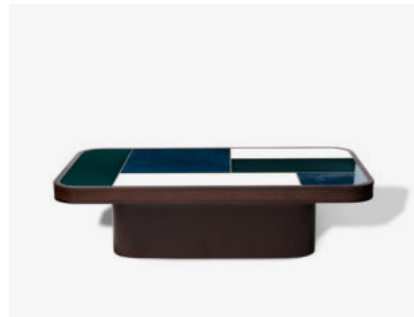

Pouf Nico, *Nico ottoman*

REF. 10POUNIC

| | |
|--------------------------------------|--|
| COULEUR COLOR | Disponible dans une sélection de tissus d'éditeur <i>Available in a selection of publisher's fabrics</i> |
| MATIÈRE MATERIAL | Noyer massif, hêtre massif laqué, mousse HR 4339 kg/m ³ , HR 4325 kg/m ³ , ouate 150 g <i>Solid walnut, lacquered solid beech, HR 4339 kg/m³, HR 4325 kg/m³ foam, 150 g wadding</i> |
| DIMENSIONS (CM) DIMENSIONS (INCH) | PM : L39 x 139 x H19 cm, GM : L56 x 156 x H42 cm <i>S: L15,4 x W15,4 x H7,5 in, L: L22 x W22 x H16,5 in</i> |
| ORIGINE ORIGIN | France <i>France</i> |