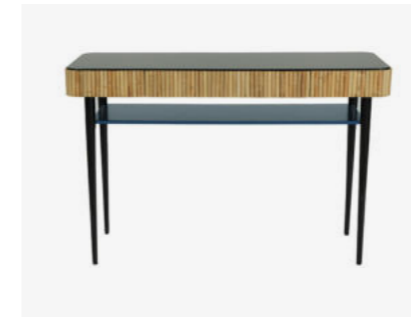

Console Riviera, *Riviera console*

REF. 11TABCONRIV

COULEUR COLOR	Bleu Sarah <i>Bleu Sarah</i>
MATIÈRE MATERIAL	Rotin et bois laqué <i>Stained wicker, lacquered wood</i>
DIMENSIONS (CM) DIMENSIONS (INCH)	L120 x P40 x H80 cm <i>L47,2 x D16,5 x H29,5 in</i>
ORIGINE ORIGIN	Espagne <i>Spain</i>