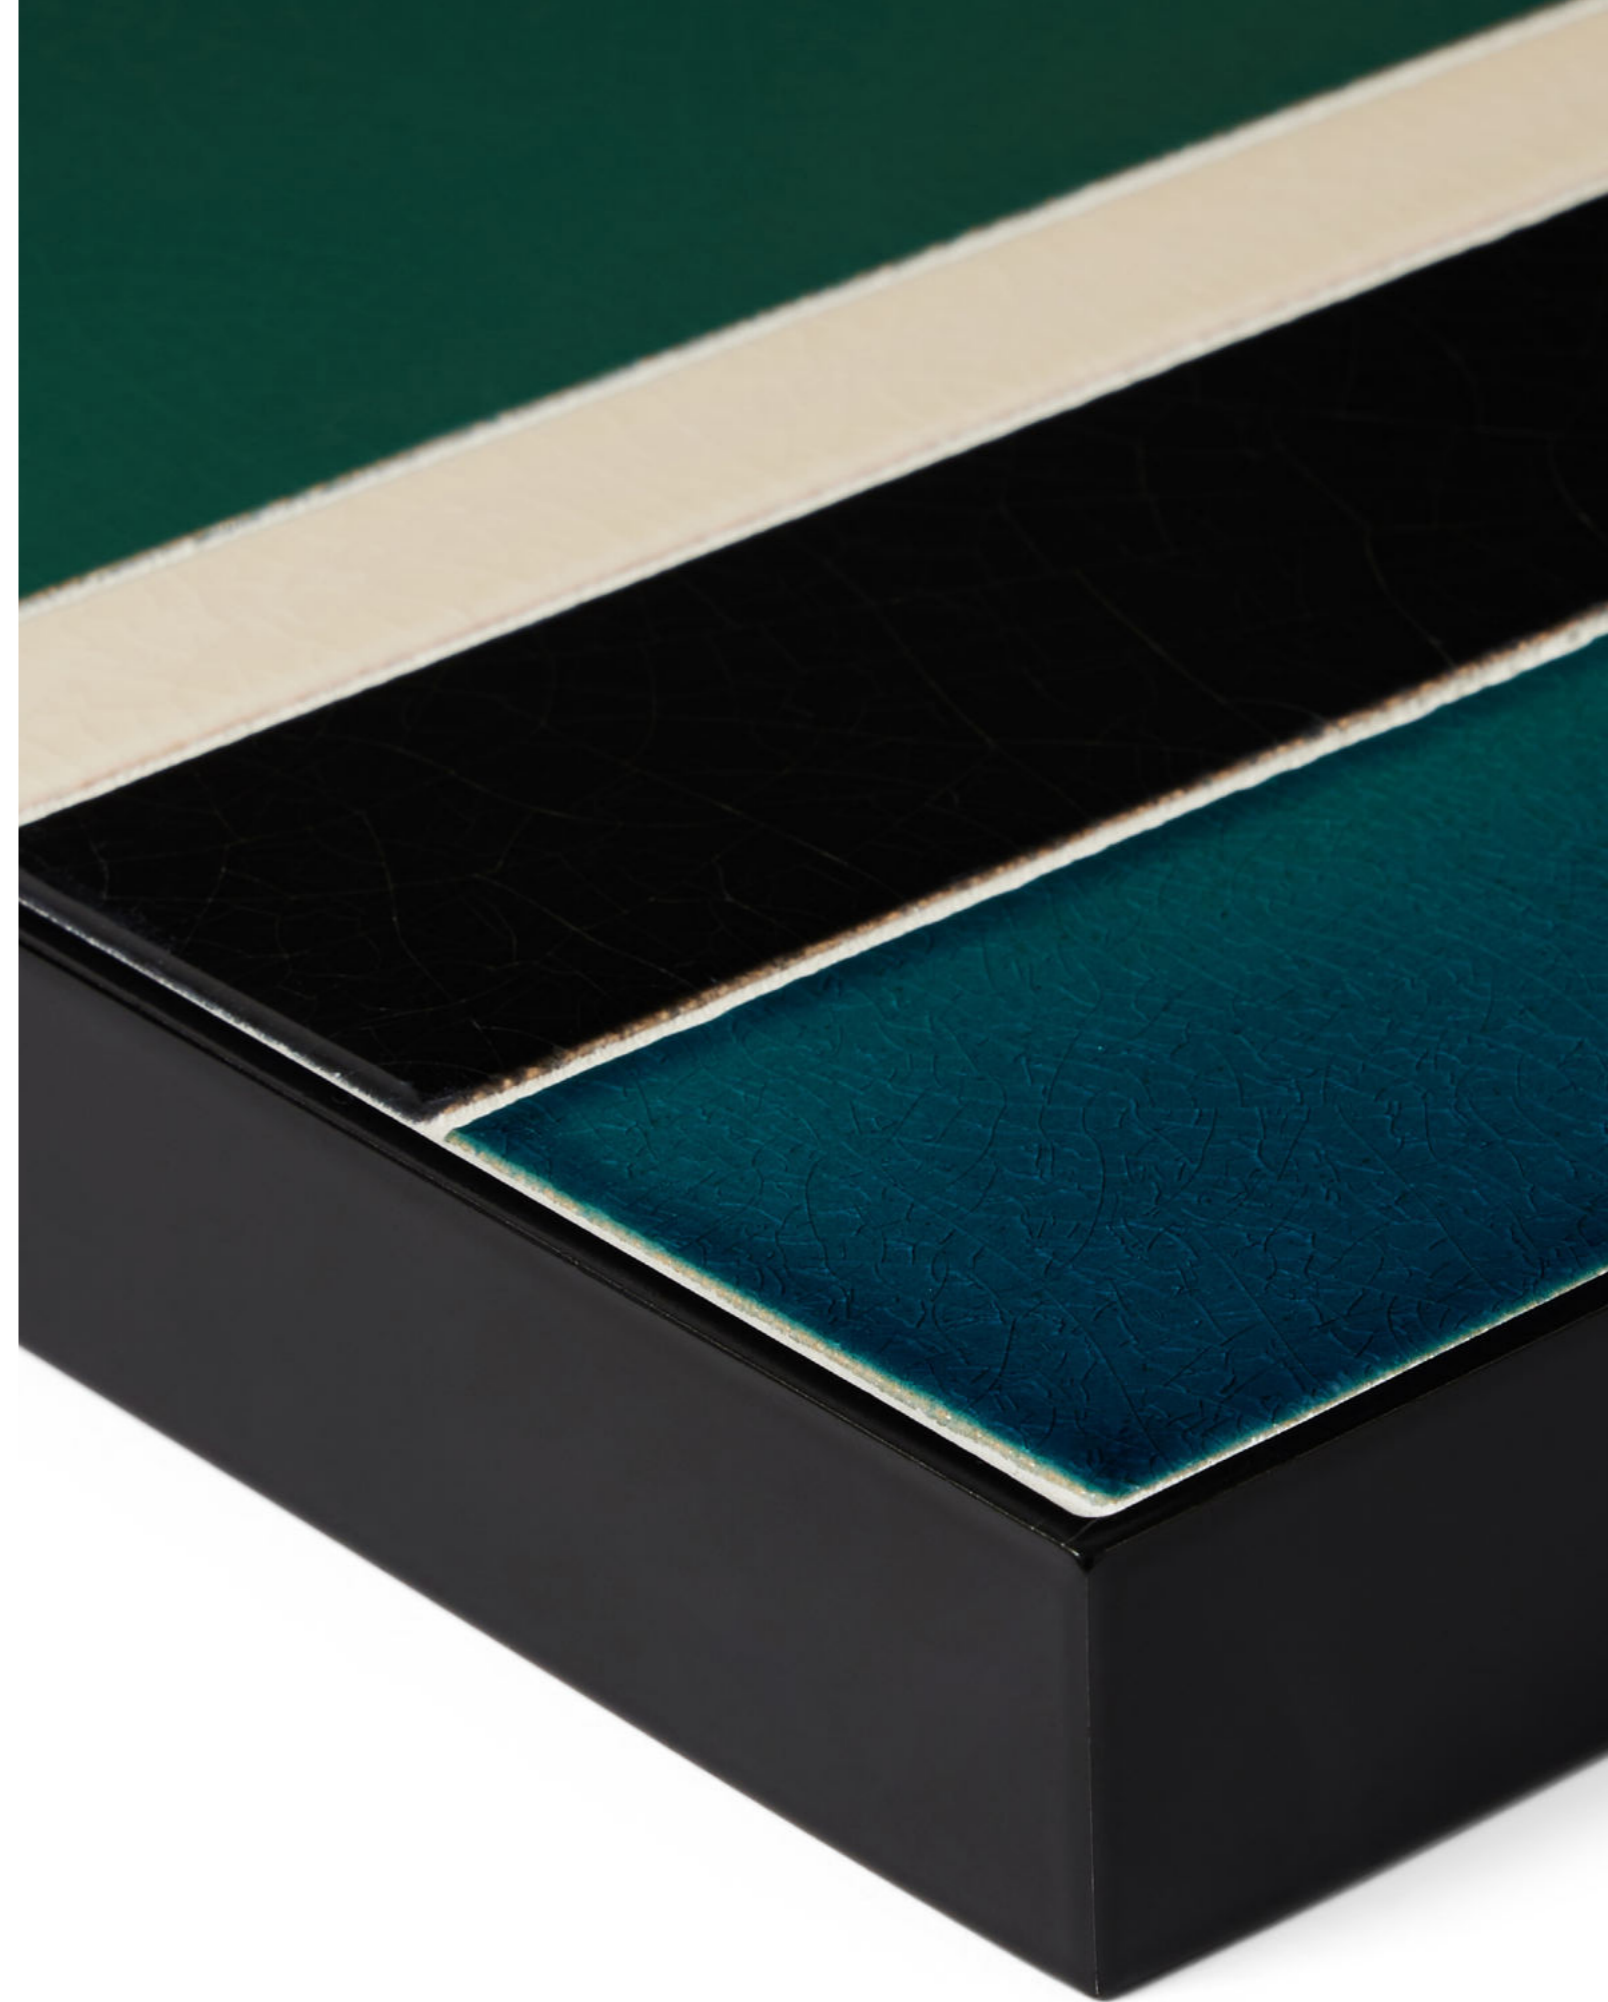

NEW

Plateau Basile, *Basile plate*

REF. 12DECPLABAS

COULEUR
COLOR Pin / Lagon, Bleu Sarah, Pousse de Tilleul
Pin / Lagon, Bleu Sarah, Pousse de Tilleul

MATIÈRE
MATERIAL Bois laqué
Lacquered wood

DIMENSIONS (CM)
DIMENSIONS (INCH) PM : Ø40 cm , GM : Ø50 cm
S: Ø15,7 in, L: Ø19,7in

ORIGINE
ORIGIN Vietnam
Vietnam

Tableau en céramique Sicilia, *Sicilia ceramic frame*

REF. 12DECTABSIC

COULEUR
COLOR Bleu Sarah
Bleu Sarah

MATIÈRE
MATERIAL Céramique
Ceramic

DIMENSIONS (CM)
DIMENSIONS (INCH) PM : L25 x 116 cm, GM : L25 x 125 cm
S: L9,8 x W6,3 in, L: L9,8 x W9,8 in

ORIGINE
ORIGIN Portugal
Portugal