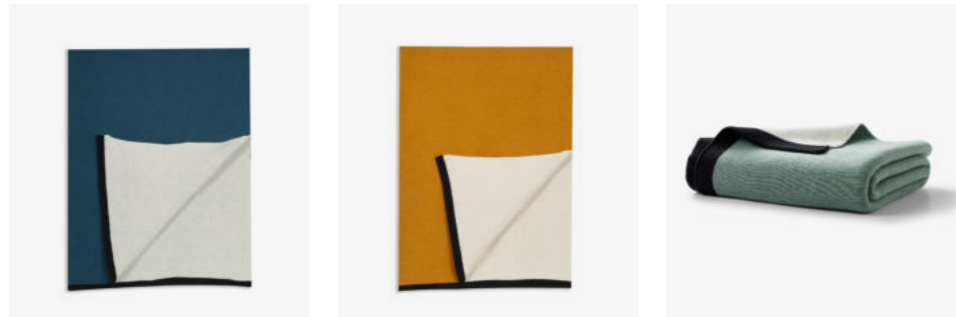

Plaid Double Jeu, *Double Jeu plaid*

REF. 13PLADOU

COULEUR COLOR	Bleu Sarah, Ocre, Eucalyptus <i>Bleu Sarah, Ocre, Eucalyptus</i>
MATIÈRE MATERIAL	Laine d'agneau <i>Lambwool</i>
DIMENSIONS (CM) DIMENSIONS (INCH)	170 x 300 cm <i>66,9 x 118,1 in</i>
ORIGINE ORIGIN	Portugal <i>Portugal</i>

Plaid Arroz, *Arroz plaid*

REF. 13PLAARR

COULEUR COLOR	Écru <i>Off-White</i>
MATIÈRE MATERIAL	Coton bio, modal, tissage jacquard <i>Organic cotton, modal, jacquard weave</i>
DIMENSIONS (CM) DIMENSIONS (INCH)	L220 x 1150 cm <i>L86,6 x W59,1 in</i>
ORIGINE ORIGIN	Inde <i>India</i>