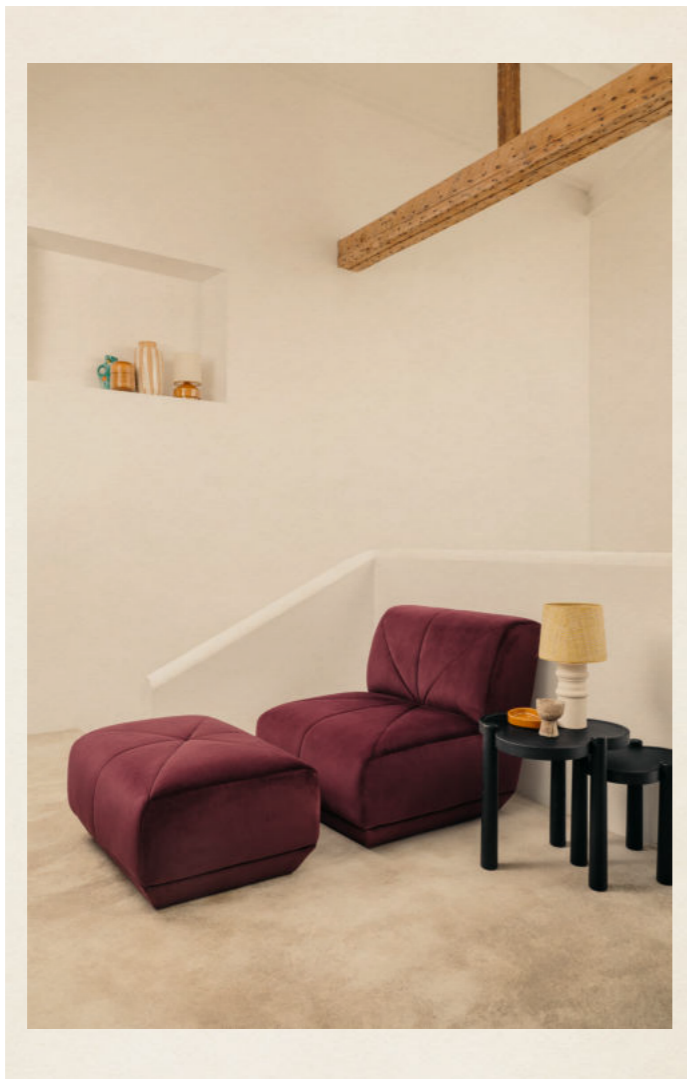

Lampe et lampadaire Loulou, *Loulou lamp and floor lamp*

REF. 16GLAMLOU

| | |
|--------------------------------------|--|
| COULEUR COLOR | Inox poli - Noyer - Aubergine, Laiton poli - Noyer - Bleu Minuit <i>Polished stainless steel - Walnut - Aubergine, Polished brass - Walnut - Bleu Minuit</i> |
| MATIÈRE MATERIAL | Socle, tube perforé et chapeau en inox poli ou laiton poli, anneaux en noyer et en bois laqué Bleu Minuit / Aubergine, globe et cylindre strié en verre soufflé, câble métallique argenté / doré raccordé à la finition du métal. <i>Base, perforated tube and cap in polished stainless steel or polished brass, rings in walnut and Midnight Blue / Aubergine lacquered wood, globe and striated cylinder in blown glass, silver / gold metal cable connected to metal finish</i> |
| DIMENSIONS (CM) DIMENSIONS (INCH) | 1 module H39 x D34 cm, 2 modules H72 x D34 cm, 3 modules H101 x D34 cm <i>1 module L15,3 x D13,3 in, 2 modules L28,3 x D13,3 in, 3 modules L39,7 x D13,3 in</i> |
| ORIGINE ORIGIN | France <i>France</i> |