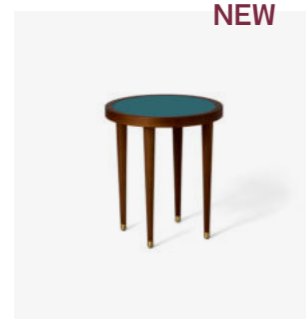

DIMENSIONS (CM) L160 x P45 x H75 cm
 DIMENSIONS (INCH) *L63 x D17,7 x H29,5 in*

ORIGINE Espagne
 ORIGIN *Spain*

Table Puzzle ronde, *Puzzle round table*

REF. 11TBSRDEPUZGM

| | |
|--------------------------------------|--|
| COULEUR COLOR | Noir, Écru, Bleu Sarah, Chêne <i>Black, Off-White, Bleu Sarah, Oak</i> |
| MATIÈRE MATERIAL | Chêne teinté noyer, pieds en chêne massif, sabots en laiton <i>Oak brown stained, solid oak legs, brass hooves</i> |
| DIMENSIONS (CM) DIMENSIONS (INCH) | Bleu Sarah : D40 x H45 cm, Écru / Noir : D60 x H40 cm, Chêne : D80 x H35 cm <i>Bleu Sarah: Ø15,7 x H17,7 in, Off-White / Black: Ø23,6 x H15,7 in, Oak: Ø31,5 x H13,8 in</i> |
| ORIGINE ORIGIN | Espagne <i>Spain</i> |