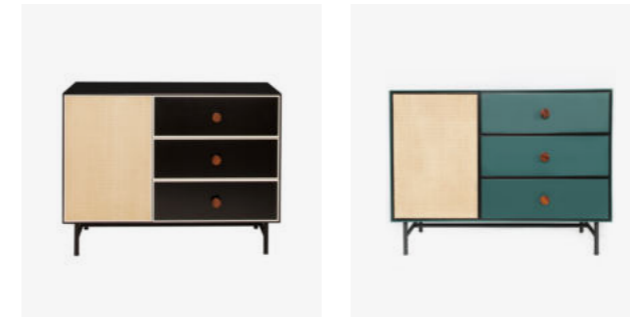

Commode Essence, *Essence dresser*

REF. 11COMESS

COULEUR COLOR	Noir, Vert <i>Black, Green</i>
MATIÈRE MATERIAL	Bois laqué, moelle de rotin, boutons de tiroirs finition pau ferro, piètement en acier laqué noir <i>Lacquered wood, rattan marrow, black lacquered steel base</i>
DIMENSIONS (CM) DIMENSIONS (INCH)	L100 x P45 x H75 cm <i>L47,2 x D16,5 x H29,5 in</i>
ORIGINE ORIGIN	Portugal <i>Portugal</i>