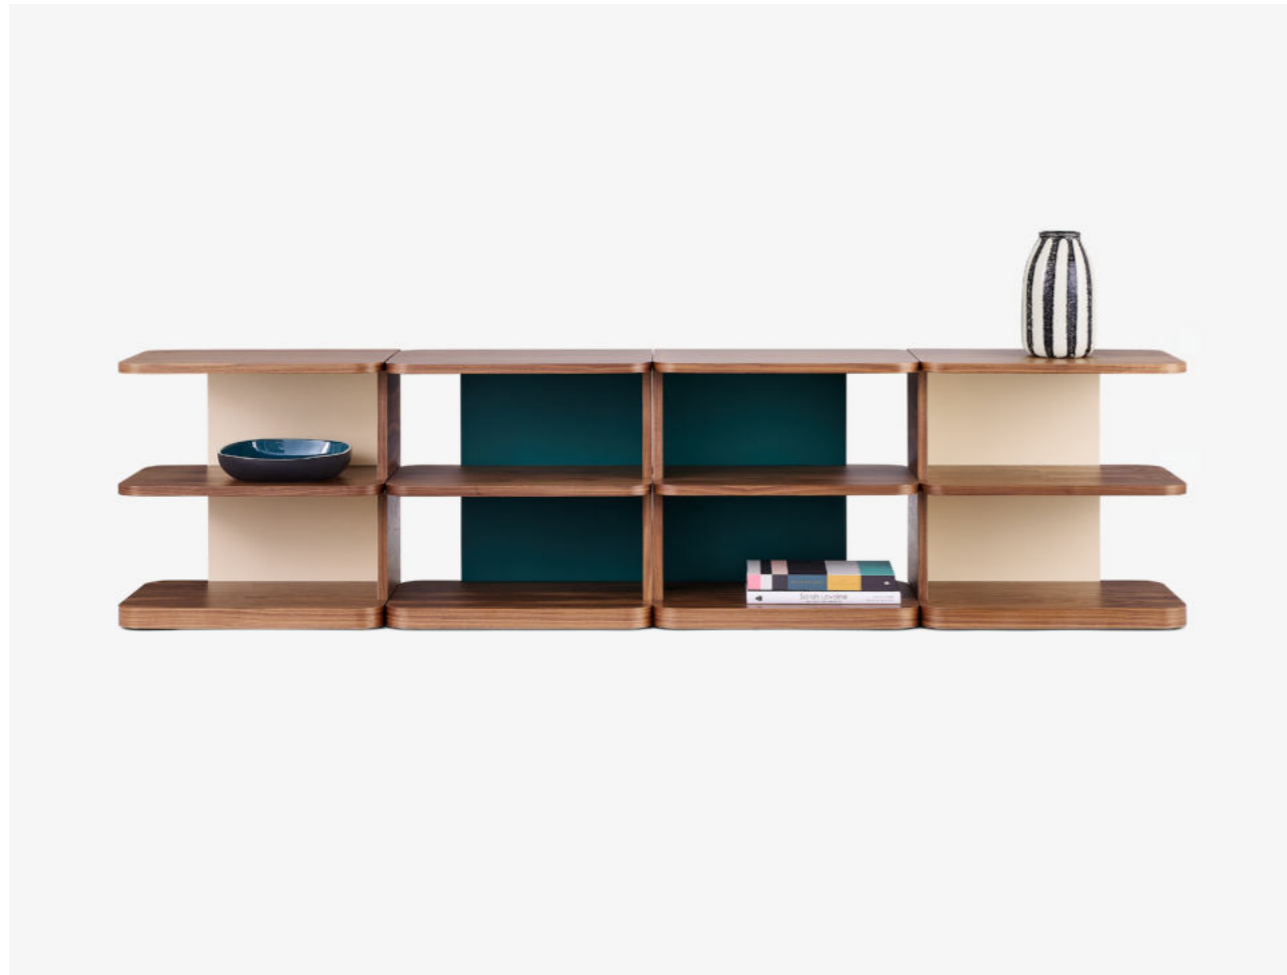

Module Le E, *Le E module*

REF. 11MODLEE

COULEUR COLOR	Bleu Sarah, Écru <i>Bleu Sarah, Off-White</i>
MATIÈRE MATERIAL	Noyer, laqué Beige ou Bleu Sarah <i>Walnut, lacquered Beige or Bleu Sarah</i>
DIMENSIONS (CM) DIMENSIONS (INCH)	H50 x L50 x P35 cm <i>19,7 x 19,7 x 13,8 in</i>
ORIGINE ORIGIN	France <i>France</i>