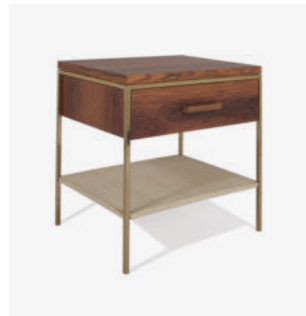

Chevet Le Roch, *Le Roch nightstand*

REF. 11TABCHELER

MATIÈRE MATERIAL	Bois finition pau ferro, structure finition laiton et plateau moelle de rotin <i>Rosewood, brass finish structure and braided straw tay</i>
DIMENSIONS (CM) DIMENSIONS (INCH)	L60 x P45 x H60 cm <i>L23,6 x D17,7 x H23,6 in</i>
ORIGINE ORIGIN	Portugal <i>Portugal</i>