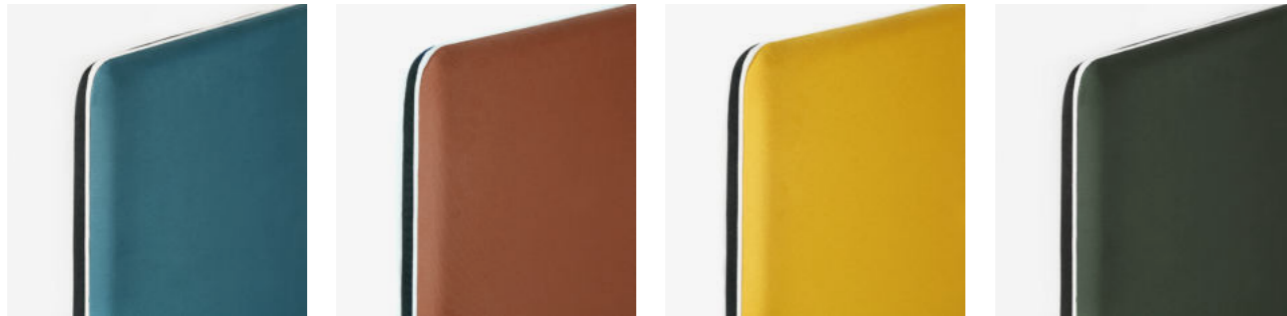

DIMENSIONS (CM)
DIMENSIONS (INCH)
L64 x P65 x h39 x H77 cm
L25,2 x D25,6 x h15,4 x H30,3 in

ORIGINE
ORIGIN
Italie
Italy

Banc Gaspard, *Gaspard bench*

REF. 10BANGAS

| | |
|--------------------------------------|--|
| COULEUR COLOR | Bleu Sarah, Noir <i>Bleu Sarah, Black</i> |
| MATIÈRE MATERIAL | Revêtement velours, structure thermolaqué <i>Velvet covering, powder-coated steel structure</i> |
| DIMENSIONS (CM) DIMENSIONS (INCH) | L140 x P40 x H45 cm <i>L55,1 x D15,7 x H17,7 in</i> |
| ORIGINE ORIGIN | Portugal <i>Portugal</i> |