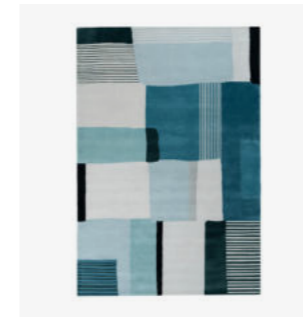

Tapis Boro, *Boro carpet*