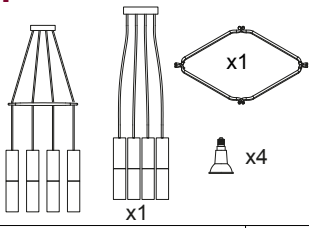

Art SPM6F... KSPOT

4 x MAX 10 W E14  
220-240 V

4 x MAX 10 W E14  
220-240 V

4 x MAX 10 W E14  
220-240 V

6 x MAX 10 W E14  
220-240 V

CL. I  

CL. I  

CL. I  

CL. I  

**A04**

**C03**

**E02**

**B04**

**1**

**2**

**3**