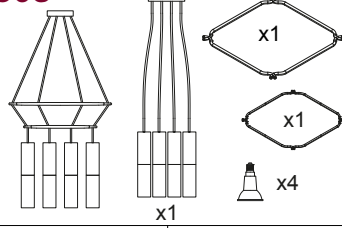

Art SPM6F... KSPOT

4 x MAX 10 W E14  
220-240 V

4 x MAX 10 W E14  
220-240 V

4 x MAX 10 W E14  
220-240 V

6 x MAX 10 W E14  
220-240 V

CL. I  

CL. I  

CL. I  

CL. I  

**A04**

**C03**

**E02**

**B04**

**1**

**2**

**3**