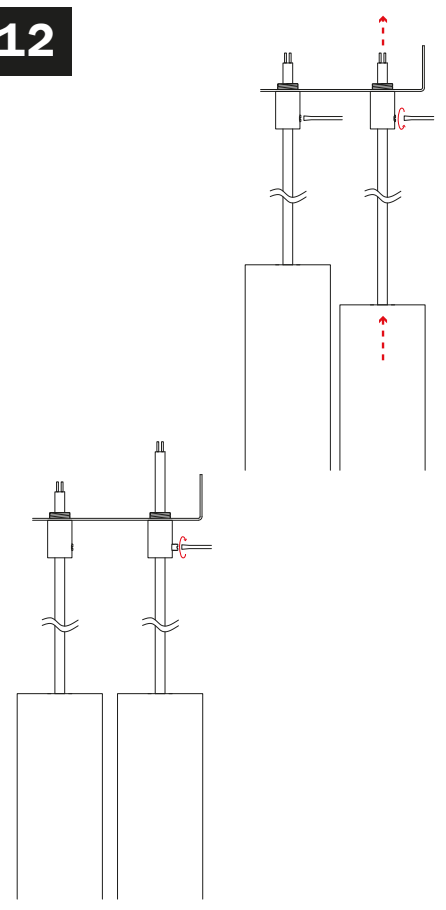

Art SPM6F... KSPOT

4 x MAX 10 W E14  
220-240 V

4 x MAX 10 W E14  
220-240 V

4 x MAX 10 W E14  
220-240 V

6 x MAX 10 W E14  
220-240 V

CL. I  

CL. I  

CL. I  

**4**

**5**

**6**

**7**

TUTORIAL

**8**

**9**

10

11

12

13

14

15

16

17

18