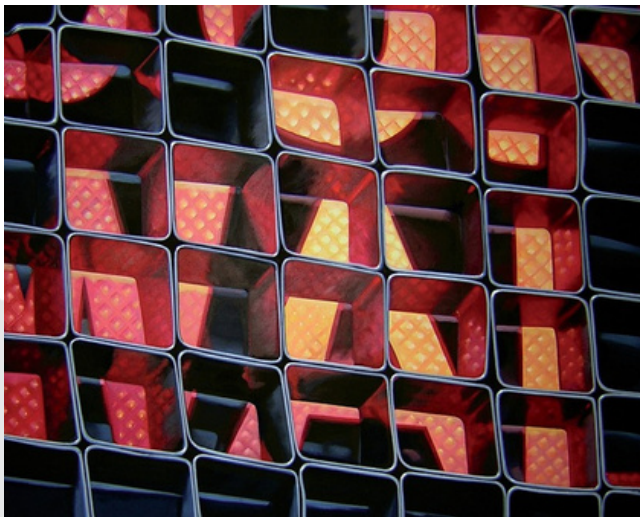

Sabrina

urban painter collection

Rocca

RC9030P11 90X30 cm € 150 –RC15050P11 150X50 cm € 280

RM9090P11 90X90 cm € 250

RH9090P11 90X90 cm € 250

RT9090P11 90X90 cm € 250

RK9030P11 90x30 cm € 150 –RK15050P11 150X50 cm € 280

RF100120P11 100X120 cm € 350

RD120100P11 120X100 cm € 280

RR100120P11 100X120 cm € 350

RZ100120P11 100X120 cm € 350

urban painter

Stampe artistiche su tessuto
Artistic print on fabric
Impression artistique sur tissu

RP120100P11 120X100 cm € 280

RY120100P11 120X100 cm € 280

RJ120100P11 120X100 cm € 280

An art, that of Sabrina Rocca, which has its roots in Pop Art, for its references to blow-ups and de- contextualisation of objects, re-pro- posing icons already used by Warhol (Coca-Cola) or by Jasper Johns (Flag), but updating them through a subjective and inedited vision, in which the seduction of the american world glows through the intensity of chromatic brillian- ce.

Un'arte, quella di Sabrina Rocca, che ha come radice concettuale quella della Pop Art, per i riferimenti all'ingrandimento e alla decontestualizzazione degli oggetti, che riprende icone già utilizzate da Warhol (Coca-Cola) o da Jasper Johns (Flag), ma attualizzandole attraverso una visione soggettiva e inedita, in cui la seduzione del mondo americano rifulge attraverso l'intensità della brillantezza cromatica.