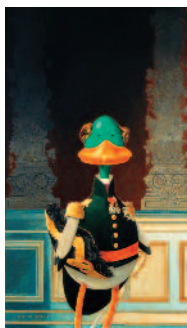

Stampe artistiche su tessuto

Artistic prints on fabric

Per tutti i soggetti: stampa su poliestere, telaio in legno (h. 4 cm)
 For all subjects: print on polyester, wooden frame (h. 4 cm)

INFANTA MARGARITA

(opera originale/original work:
 Infanta Margarita Giovinetta
 Velázquez)

- f.to/size 48x60 cm
 cod. PI4860P08 - € 160
- f.to/size 72x90 cm
 cod. PI7290P08 - € 200

DUCK D'ORLEANS

(opera originale/original work:
 Ritratto di/Portrait of
 Ferdinando Filippo
 Duca d'Orleans/Ingres)

- f.to/size 35x60 cm
 PO3560P08 - € 150
- f.to/size 52x90 cm
 PO5290P08 - € 180

VINCENT VAN DUCK

(opera originale/original work:
 Self-Portrait with
 Grey Felt Hat/V. Van Gogh)

- f.to/size 48x60 cm
 cod. PN4860P08 - € 160
- f.to/size 72x90 cm
 cod. PN7290P08 - € 200