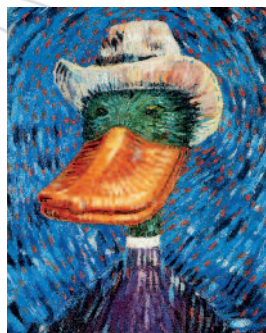

Stampe artistiche su tessuto

Artistic prints on fabric

Per tutti i soggetti: stampa su poliestere, telaio in legno (h. 4 cm)
 For all subjects: print on polyester, wooden frame (h. 4 cm)

INFANTA MARGARITA

(opera originale/original work:
 Infanta Margarita Giovinetta
 Velázquez)

- f.to/size 48x60 cm
 cod. PI4860P08 - € 160
- f.to/size 72x90 cm
 cod. PI7290P08 - € 200

DUCK D'ORLEANS

(opera originale/original work:
 Ritratto di/Portrait of
 Ferdinando Filippo
 Duca d'Orleans/Ingres)

- f.to/size 35x60 cm
 PO3560P08 - € 150
- f.to/size 52x90 cm
 PO5290P08 - € 180

VINCENT VAN DUCK

(opera originale/original work:
 Self-Portrait with
 Grey Felt Hat/V. Van Gogh)

- f.to/size 48x60 cm
 cod. PN4860P08 - € 160
- f.to/size 72x90 cm
 cod. PN7290P08 - € 200

DORA MAARDUCK

(opera originale/original work:
 Portrait of Dora Maar/P. Picasso)

- f.to/size 48x60 cm
 cod. PM4860P08 - € 160
- f.to/size 72x90 cm
 cod. PM7290P08 - € 200

DUCKESSA

(opera originale/original work:
 Ritratto di/Portrait of
 Battista Sforza/P. della Francesca)