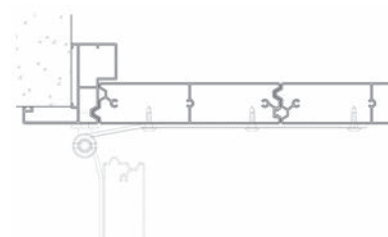

CARATTERISTICHE

- › Doghe tubolari con spessore 34 mm
- › Differenti tipi di doghe da 150 mm e da 250 mm
- › Con due varianti estetiche: liscia e rigata
- › Nuova gamma accessori di facile installazione

3 PRINCIPALI TIPOLOGIE

- › **BELLUNO**
  Per scuri a una o due ante applicate all'esterno direttamente sulla muratura o con telaio.
- › **PADOVA**
  Con le ante suddivise in due parti incernierate tra loro che consentono al primo elemento di ripiegarsi parallelamente alla spalla stessa e il secondo a 90° sulla facciata.
- › **VICENZA**
  Con le ante suddivise in due o tre parti incernierate tra loro e ripiegabili a libro nello spessore della spalla del vano finestra.

SEMPLICE E RAPIDO ASSEMBLAGGIO

Il sistema utilizza la nuova gamma di accessori ed è stato studiato per ottimizzare le lavorazioni riducendo i tempi di costruzione rendendo semplice e veloce la produzione grazie ad un numero ridotto di componenti e di fasi di montaggio.

SPECIFICHE TECNICHE

Soluzioni	T34
Lamella fissa	✓
Lamella orientabile	
Anta battente	✓
Anta scorrevole	
Anta a libro	✓
Con telaio	✓
Senza telaio	✓

Dimensioni	
Profondità	40 - 70 mm (telaio) 34 mm (anta)
Dimensione max (mm)	L 800 mm max x H 2500 mm max
Carico max (kg)	40 kg per anta con cerniere AluK

OPZIONI

- › Nuova cerniera minimale
- › Bandelle con telaio o senza

APPLICAZIONI

- › Residenziale
- › Nuovo e rinnovo

SEZIONI

› BELLUNO