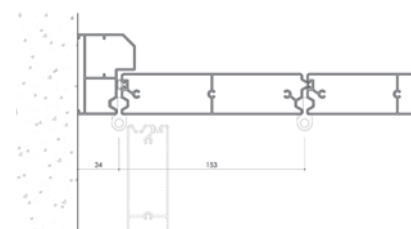

CARATTERISTICHE

- › Doghe tubolari con spessore 34 mm
- › Differenti tipi di doghe da 150 mm e da 250 mm
- › Con due varianti estetiche: liscia e rigata
- › Nuova gamma accessori di facile installazione

3 PRINCIPALI TIPOLOGIE

- › **BELLUNO**
  Per scuri a una o due ante applicate all'esterno direttamente sulla muratura o con telaio.
- › **PADOVA**
  Con le ante suddivise in due parti incernierate tra loro che consentono al primo elemento di ripiegarsi parallelamente alla spalla stessa e il secondo a 90° sulla facciata.
- › **VICENZA**
  Con le ante suddivise in due o tre parti incernierate tra loro e ripiegabili a libro nello spessore della spalla del vano finestra.

SEMPLICE E RAPIDO ASSEMBLAGGIO

Il sistema utilizza la nuova gamma di accessori ed è stato studiato per ottimizzare le lavorazioni riducendo i tempi di costruzione rendendo semplice e veloce la produzione grazie ad un numero ridotto di componenti e di fasi di montaggio.

SPECIFICHE TECNICHE

Soluzioni	T34
Lamella fissa	✓
Lamella orientabile	
Anta battente	✓
Anta scorrevole	
Anta a libro	✓
Con telaio	✓
Senza telaio	✓

Dimensioni	
Profondità	40 - 70 mm (telaio) 34 mm (anta)
Dimensione max (mm)	L 800 mm max x H 2500 mm max
Carico max (kg)	40 kg per anta con cerniere AluK

OPZIONI

- › Nuova cerniera minimale
- › Bandelle con telaio o senza

APPLICAZIONI

- › Residenziale
- › Nuovo e rinnovo

SEZIONI

› PADOVA