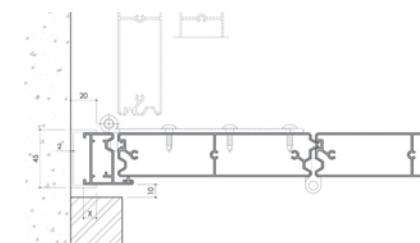

CARATTERISTICHE

- › Doghe tubolari con spessore 34 mm
- › Differenti tipi di doghe da 150 mm e da 250 mm
- › Con due varianti estetiche: liscia e rigata
- › Nuova gamma accessori di facile installazione

3 PRINCIPALI TIPOLOGIE

- › **BELLUNO**
  Per scuri a una o due ante applicate all'esterno direttamente sulla muratura o con telaio.
- › **PADOVA**
  Con le ante suddivise in due parti incernierate tra loro che consentono al primo elemento di ripiegarsi parallelamente alla spalla stessa e il secondo a 90° sulla facciata.
- › **VICENZA**
  Con le ante suddivise in due o tre parti incernierate tra loro e ripiegabili a libro nello spessore della spalla del vano finestra.

SEMPLICE E RAPIDO ASSEMBLAGGIO

Il sistema utilizza la nuova gamma di accessori ed è stato studiato per ottimizzare le lavorazioni riducendo i tempi di costruzione rendendo semplice e veloce la produzione grazie ad un numero ridotto di componenti e di fasi di montaggio.

SPECIFICHE TECNICHE

Soluzioni	T34
Lamella fissa	✓
Lamella orientabile	
Anta battente	✓
Anta scorrevole	
Anta a libro	✓
Con telaio	✓
Senza telaio	✓

Dimensioni	
Profondità	40 - 70 mm (telaio) 34 mm (anta)
Dimensione max (mm)	L 800 mm max x H 2500 mm max
Carico max (kg)	40 kg per anta con cerniere AluK

OPZIONI

- › Nuova cerniera minimale
- › Bandelle con telaio o senza

APPLICAZIONI

- › Residenziale
- › Nuovo e rinnovo

SEZIONI

› VICENZA