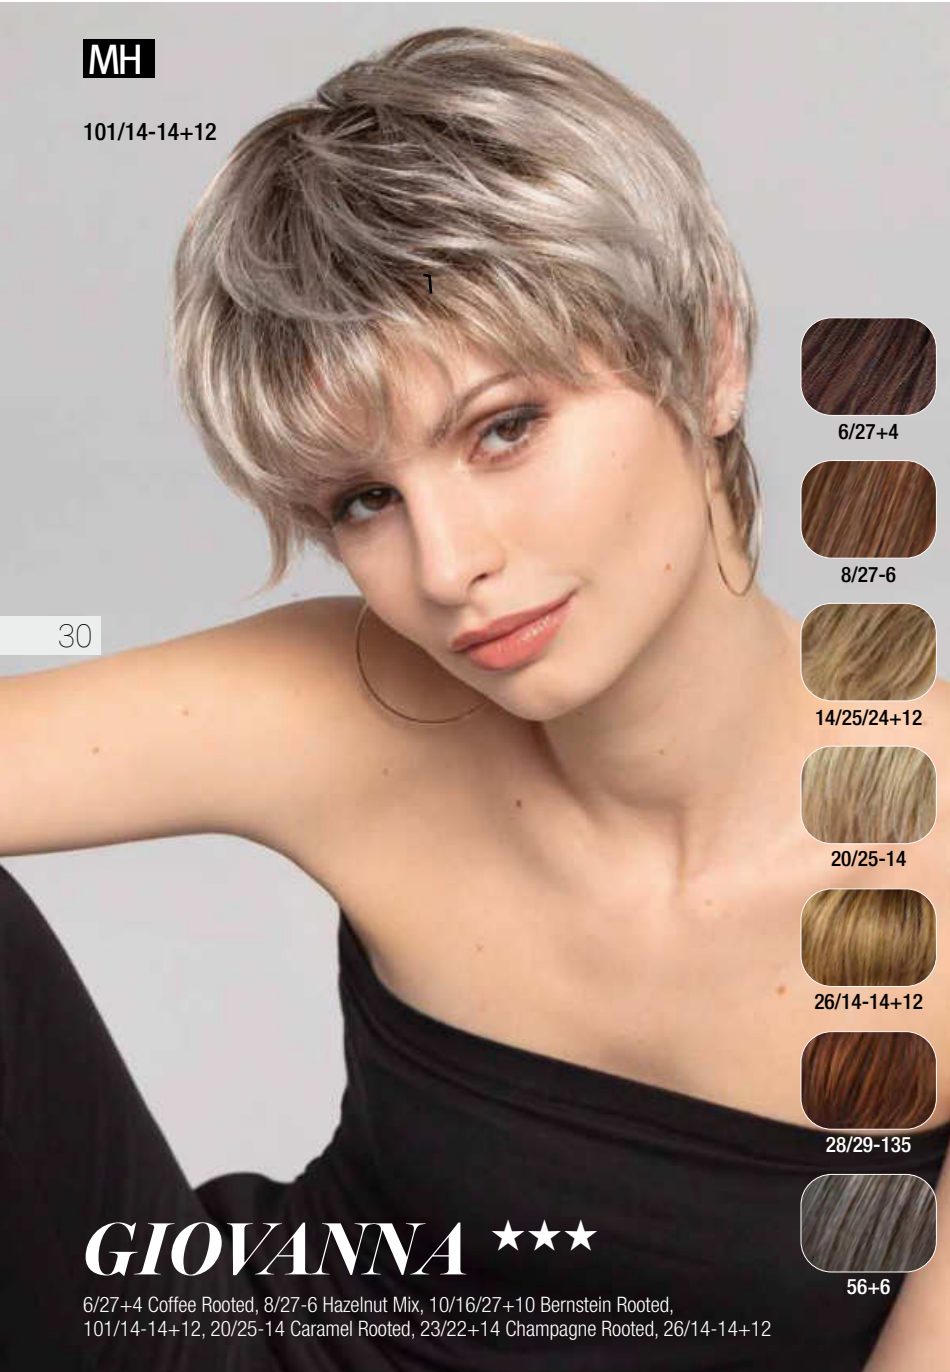

101/20+12  
Smoky Grey

1001-Pink\*  
Pink White

\* Nur solange Vorrat! / While stocks last!

MH

101/14-14+12

30