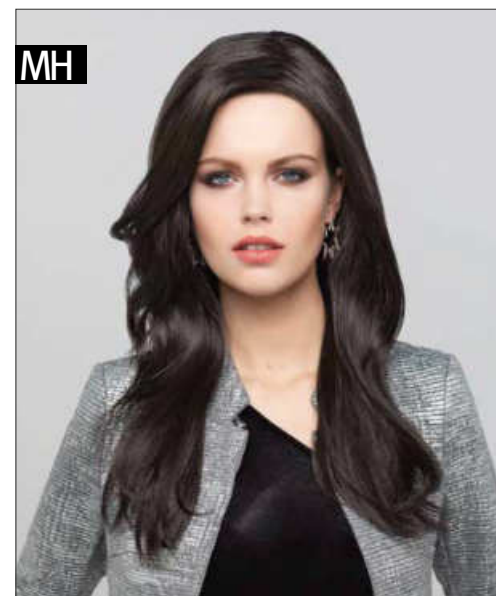

MH

Techno Phillys ***

1B, 4/6, 8/10/25*, 12/24, 14/26+12*, 14/25/24, 33/130+4*