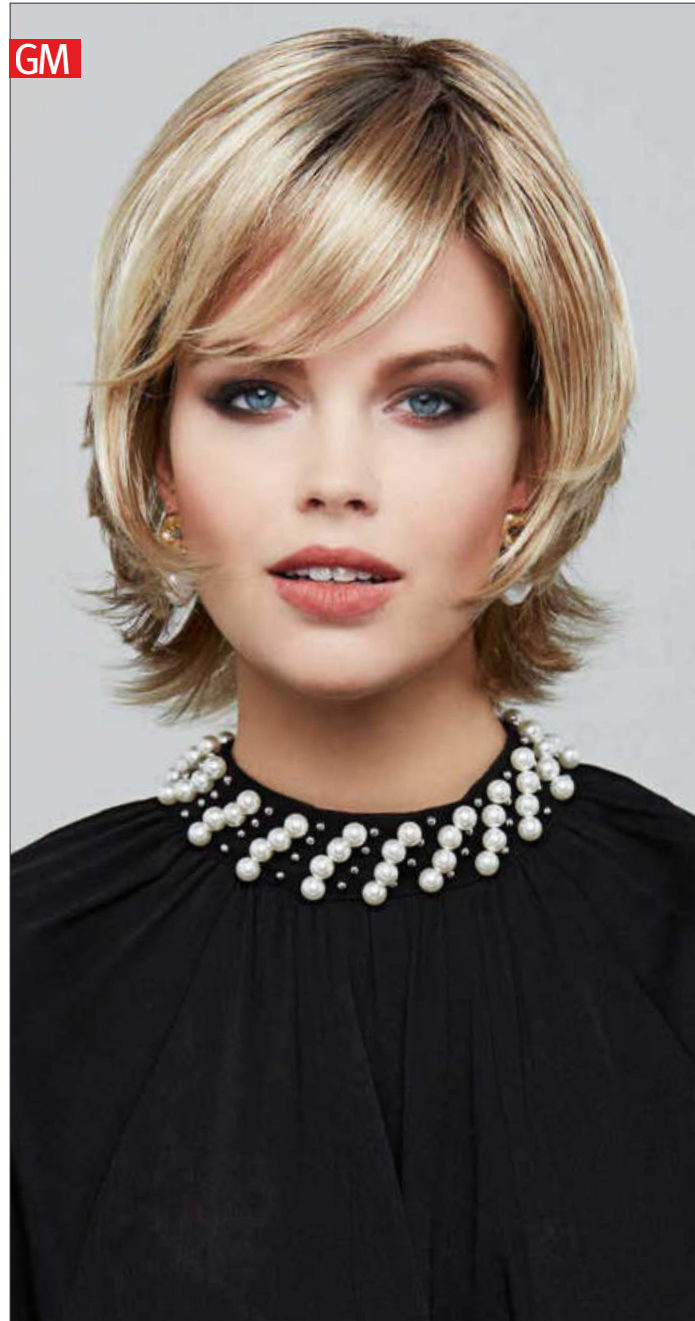

Laguna New* **

4/6, 637T, 8/25/30, LF1425*, 1426R, **LR14/88H+8**, 33/32C