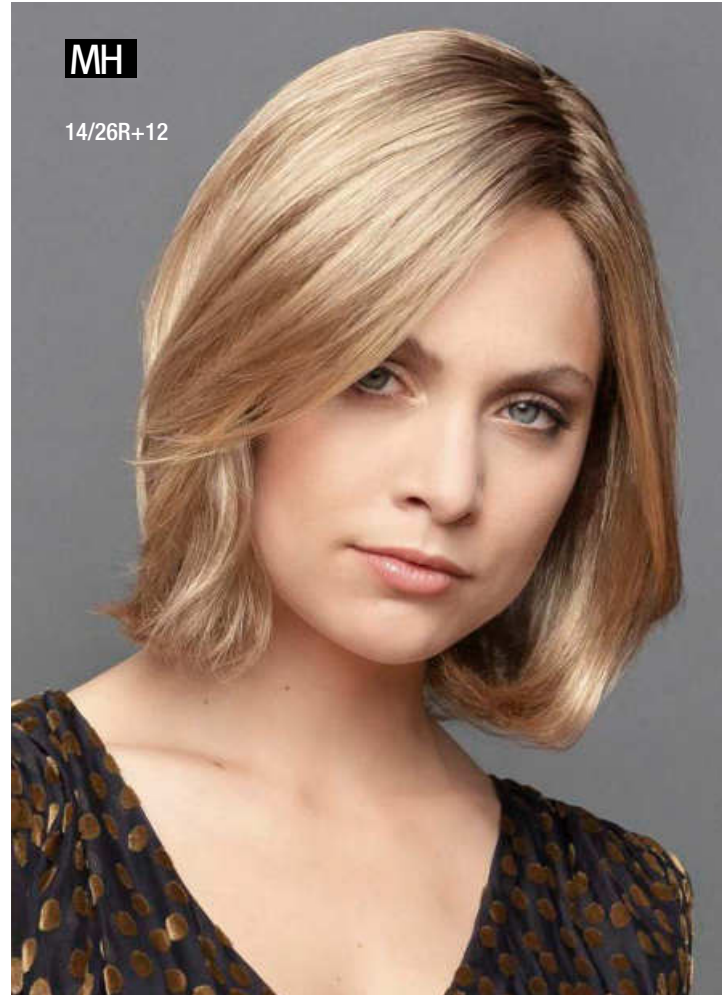

# FOX MONO DELUXE LACE

★★★★★ +LF

(Größe/size ca. 53 cm)

FOX MONO DELUXE

SMALL LACE ★★★★★ +LF

(Größe/size ca. 58 cm)

FOX MONO DELUXE

LARGE LACE ★★★★★ +LF