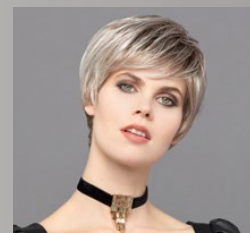

TALENT MONO SMALL
★★★★+LF

23/22+14 Champagne Rooted
Seite 8