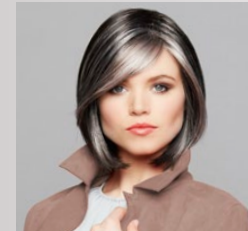

FASHION PAGE LARGE ****+SLF
60/2-2
Seite 24