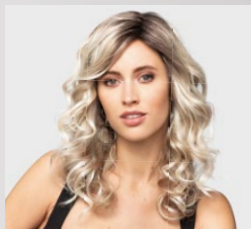

NUBA LARGE
★★★ (LACE PART)
16/80/100+12 Light Bernstein Rooted
Seite 22