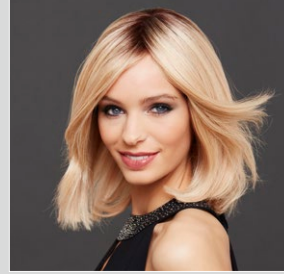

**Linda HH Deluxe**  
★★★★+LF  
14/27Root Light Brown Rooted  
Seite 18/29

**Linda HH Lace**  
★★★★+LF  
7/27/22+8  
Seite 18

**Luxury Lace B**  
★★★★+LF  
10/6/8 Cafe Latte  
Seite 19

**Luxury Lace H**  
★★★★+LF  
140/22/8(Root) Ginger Blonde Twist  
Seite 17