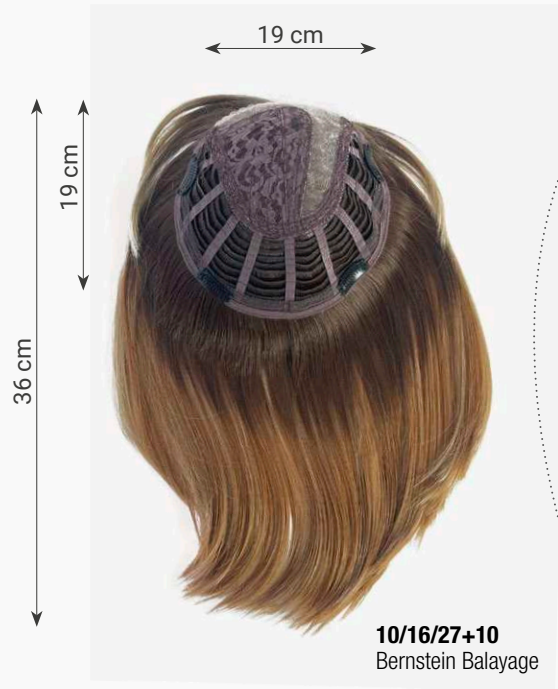

Nature Illusion ★★★★★

Seite 21

Größe/size:
ca. 16 x 17 cm
Haarlänge/hair
length: ca. 45 cm

Nature Top Curly ★★★★★

Seite 23

Größe/size:
ca. 18 x 17 cm
Haarlänge/hair
length: ca. 35 cm

Nature Top Glam ★★★★★ +LF

Seite 22

Größe/size:
ca. 16 x 16 cm
Haarlänge/hair
length: ca. 45 cm

Nature Top Long ★★★★★

Seite 23

Größe/size:
ca. 16 x 16 cm
Haarlänge/hair
length: ca. 25 cm

Nature Top Short ★★★★★

Seite 22

Größe/size:
ca. 18 x 17 cm
Haarlänge/hair
length: ca. 50 cm

Nature Top Ultra Long ★★★★★

Seite 26

Größe/size:
ca. 20 x 19 cm
Haarlänge/hair
length: ca. 35-40 cm

Nature Wave ★★★

Seite 20

Größe/size:
ca. 16 x 16 cm
Haarlänge/hair
length: ca. 45 cm

Top Curly Long ★★★★★

Seite 21

Größe/size:
ca. 18 x 19 cm
Haarlänge/hair
length: ca. 60 cm

Top Extra Long ★★★★★ +LF

MH ab from 01.2024

Hi Filler Music ★★★ (Lace Part)

100% High Heat Fiber
Größe/size: ca. 19 x 19 cm
Haarlänge/hair length: ca. 36 cm