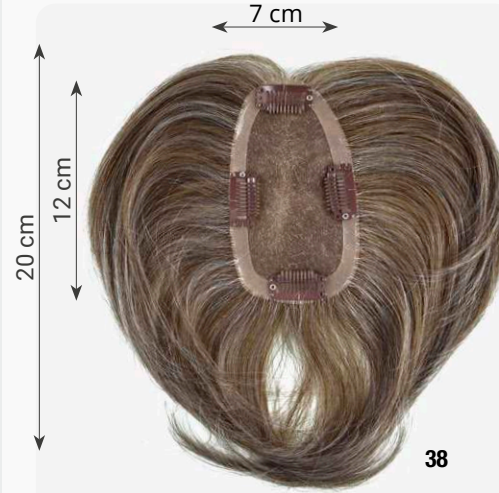

GM

Magic Top Remy A HH ****

100% Echthaar/human hair
Größe/size: ca. 9 x 15 cm
Haarlänge/hair length: ca. 30-35 cm

GM

Magic Top C Echthaar (Mono) ****

100% Echthaar/human hair
Größe/size: ca. 14 x 13 cm
Haarlänge/hair length: ca. 45 cm

★★★★

100% Echthaar/human hair

Größe/size: ca. 16 x 15 cm

Haarlänge/hair length: ca. 40-45 cm

14/26

L16/25

MH

Part Piece Mono HH

★★★★

100% Echthaar/human hair

Größe/size: ca. 8 x 13 cm

Haarlänge/hair length: ca. 22 cm

38

MH

New Part Piece Mono HH ★★★★★

100% Echthaar/human hair

Größe/size: ca. 7 cm x 12 cm

Haarlänge/hair length: ca. 20 cm

ECHTHAAR/HUMAN HAIR SONDERANFERTIGUNG

Seite 25

Größe/size:
ca. 17 x 17 cm
Haarlänge/hair
length: ca. 30 cm

Duo Topper Bob ★★★★★ +LF

Seite 25

Größe/size:
ca. 16 x 15 cm
Haarlänge/hair
length: ca. 18 cm