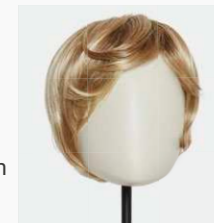

Seite 41

Größe/size:
ca. 27 x 24 cm
Haarlänge/hair
length:
ca. 8-10 cm

Optima Lace Light ●●● +LF

Seite 37

Größe/size:
ca. 24 x 22 cm
Haarlänge/hair
length: ca. 14 cm

Special Top ★★★★★ +LF

Seite 37

Größe/size:
ca. 19 x 17 cm
Haarlänge/hair
length: ca. 14 cm