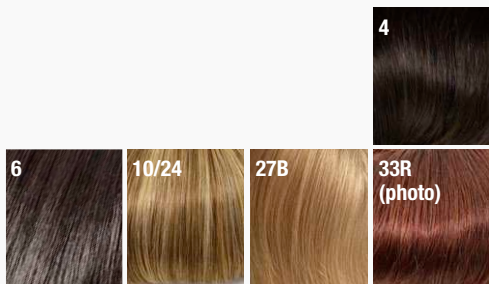

14/26

L16/25

MH

Part Piece Mono HH

★★★★

100% Echthaar/human hair

Größe/size: ca. 8 x 13 cm

Haarlänge/hair length: ca. 22 cm