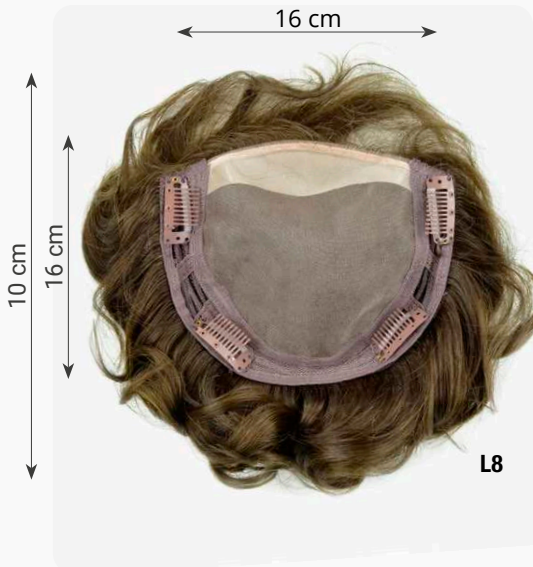

ab from 01.2024

Remy Topper Extra Lace****+LI

100% Remy Human Hair
Größe/size: ca. 18 x 19 cm (doppelt Lace)
Haarlänge/hair length: ca. 40-42 cm

30F27+4

GM

L831

Extra Long HH Filer★★★★

100% Remy Human Hair
Größe/size: ca. 17,5 x 18 cm
Haarlänge/hair length: back ca. 45 cm
Pony/fringe ca. 20 cm

GM

New Integration HH★★★★

100% Remy Human Hair
Größe/size: ca. 13 x 15 cm
Haarlänge/hair length: ca. 40-45 cm

10/16/27+10

GM

Top Filler Perfection Mono Echthaar ****

100% Echthaar/human hair
Größe/size: ca. 16 x 16 cm
Haarlänge/hair length: ca. 10 cm

MH

Lyon ****

100% Echthaar/human hair
Größe/size: ca. 17 x 19 cm
Haarlänge/hair length: ca. 40 cm
Integrationsteil mit Mono - PU Ansatz - Netzmontur - 3 Clipse zur Befestigung/
Integration with Mono - PU front - fine net - 3 Clips for fixation