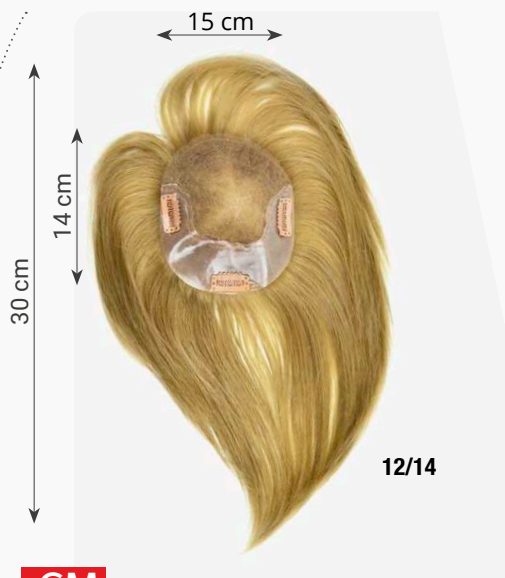

MH

Lyon ****

100% Echthaar/human hair
Größe/size: ca. 17 x 19 cm
Haarlänge/hair length: ca. 40 cm
Integrationsteil mit Mono - PU Ansatz - Netzmontur - 3 Clipse zur Befestigung/
Integration with Mono - PU front - fine net - 3 Clips for fixation

100% Echthaar/human hair
Größe/size: ca. 16 x 18 cm
Haarlänge/hair length: 35 - 40 cm
Mono - 1 cm PU - festes Netz - 4 Clipse
Mono - 1 cm PU - strong net - 4 Clips

14

14/26HL

GM

Top Curly Long HH ★★★★★

70% Human Hair + 30% High Heat Fiber
Größe/size: ca. 16 x 16 cm
Haarlänge/hair length: ca. 45 cm

GM

Magic Top Lace Echthaar (Mono+LI)

★★★★★ +LI

100% Remy Human Hair
Größe/size: ca. 15 x 14 cm
Haarlänge/hair length: ca. 30 cm

GM

Pony 166 Long Echthaar/HH ★★

100% Echthaar/human hair
Größe/size: ca. 10 x 5 cm
Haarlänge/hair length: ca. 15-30 cm
Mehr Pony Styles im "Hair to go" Katalog/more fringes in "Hair to go Collection"

Bernstein Mix

GM

Magic Pony HH ★★★

100% Echthaar/human hair
Größe/size: ca. 9 x 10,5 cm
Haarlänge/hair length: ca. 20 cm

GM

Luxury Top Filler Lace ***+1+

100% Remy Human Hair
Größe/size: ca. 17 x 19 cm
Haarlänge/hair length: ca. 40 cm
gestuft/layered, feines Wabenteil/fine comb piece