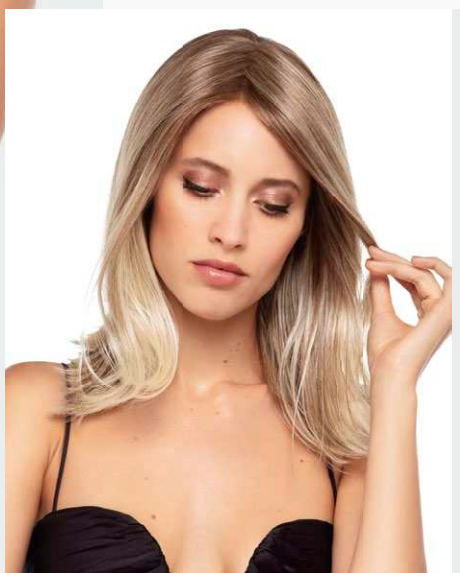

1B Dark Brown	2 Medium Brown	4 Light Brown	6/8/10 Light Brown Mix	10/16/22 Dark Sandy Blond Balayage	10/16/27 Bernstein Balayage
12/14/25 Champagne Balayage	14/25 Golden Mix	16/22 Light Ash Blond	8/19/22 Biscuit Balayage	22 Light Blond	60 Platinum Blond