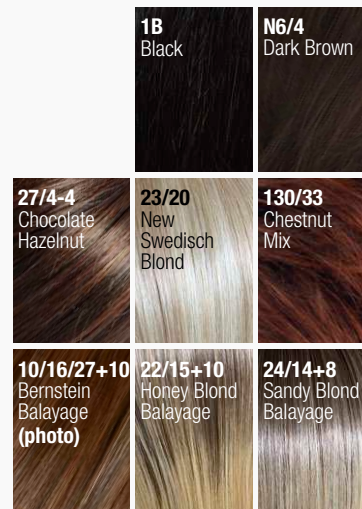

Größe/size:
ca. 18 x 19 cm
Haarlänge/hair
length: ca. 60 cm

Top Extra Long ★★★★★ +LF

MH ab from 01.2024

Hi Filler Music ★★★ (Lace Part)

100% High Heat Fiber
Größe/size: ca. 19 x 19 cm
Haarlänge/hair length: ca. 36 cm