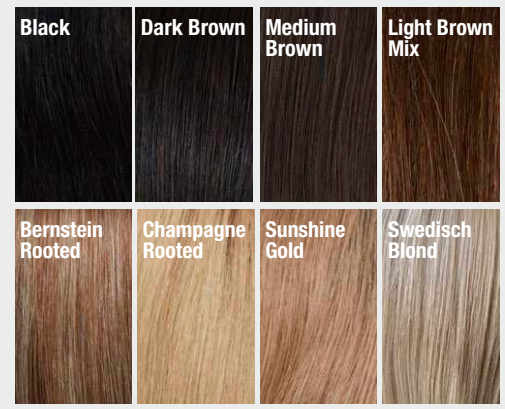

Bernstein Rooted

GM

Bernstein Rooted

Swedisch Blond

ab from 01.2024

Remy Topper Extra**** (mit PU)

100% Remy Human Hair
Größe/size: ca. 15 x 17 cm
Haarlänge/hair length: ca. 38-40 cm

ab from 01.2024

Remy Topper Extra Lace****+LI

100% Remy Human Hair
Größe/size: ca. 18 x 19 cm (doppelt Lace)
Haarlänge/hair length: ca. 40-42 cm