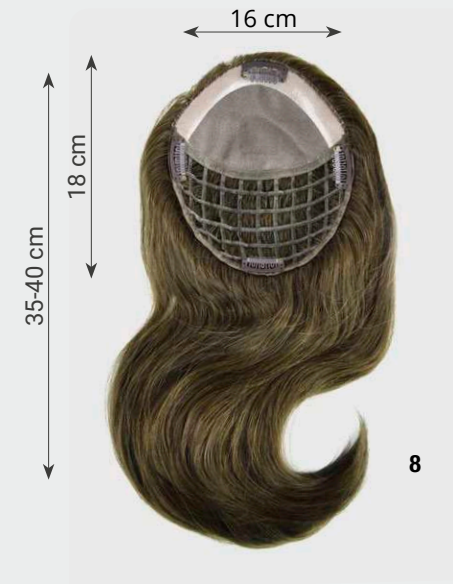

GM

New Integration HH★★★★

100% Remy Human Hair
Größe/size: ca. 13 x 15 cm
Haarlänge/hair length: ca. 40-45 cm

10/16/27+10

GM

Top Filler Perfection Mono Echthaar ****

100% Echthaar/human hair
Größe/size: ca. 16 x 16 cm
Haarlänge/hair length: ca. 10 cm

MH

Lyon ****

100% Echthaar/human hair
Größe/size: ca. 17 x 19 cm
Haarlänge/hair length: ca. 40 cm
Integrationsteil mit Mono - PU Ansatz - Netzmontur - 3 Clipse zur Befestigung/
Integration with Mono - PU front - fine net - 3 Clips for fixation

MH

Nancy ****

100% Echthaar/human hair
Größe/size: ca. 16 x 16 cm
Haarlänge/hair length:
front ca. 32 cm, back ca. 40 cm
Mono - 1 cm PU - festes Netz - 4 Clipse
Mono - 1 cm PU - strong net - 4 Clips

MH

Reunion ****

100% Echthaar/human hair
Größe/size: ca. 16 x 18 cm
Haarlänge/hair length: 35 - 40 cm
Mono - 1 cm PU - festes Netz - 4 Clipse
Mono - 1 cm PU - strong net - 4 Clips

14

14/26HL

GM

Top Curly Long HH ★★★★★

70% Human Hair + 30% High Heat Fiber
Größe/size: ca. 16 x 16 cm
Haarlänge/hair length: ca. 45 cm