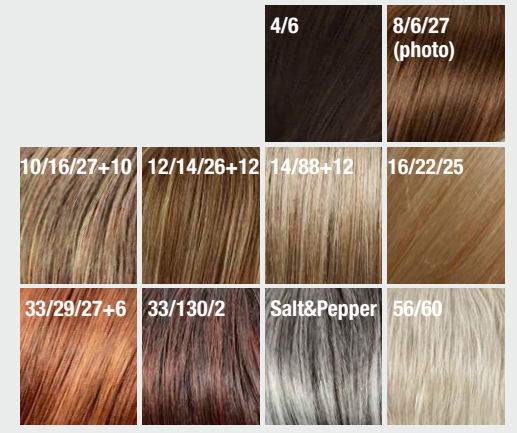

22H/22+12

Top Comfort Page Long ★★★★★

Größe/size: ca. 24 x 18 cm
Haarlänge/hair length: ca. 32 cm

GM

MH

Solange Vorrat! / while stocks last!

High End Top Filler Long ★★★★★ LI

Größe/size: ca. 22 x 21 cm
Haarlänge/hair length: front ca. 15,5 cm, back ca. 30 cm