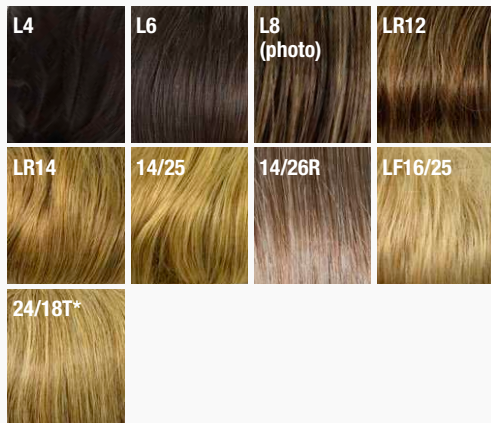

GM

New Integration HH★★★★

100% Remy Human Hair
Größe/size: ca. 13 x 15 cm
Haarlänge/hair length: ca. 40-45 cm

10/16/27+10

GM

Top Filler Perfection Mono Echthaar ****

100% Echthaar/human hair
Größe/size: ca. 16 x 16 cm
Haarlänge/hair length: ca. 10 cm

MH

Lyon ****

100% Echthaar/human hair
Größe/size: ca. 17 x 19 cm
Haarlänge/hair length: ca. 40 cm
Integrationsteil mit Mono - PU Ansatz - Netzmontur - 3 Clipse zur Befestigung/
Integration with Mono - PU front - fine net - 3 Clips for fixation