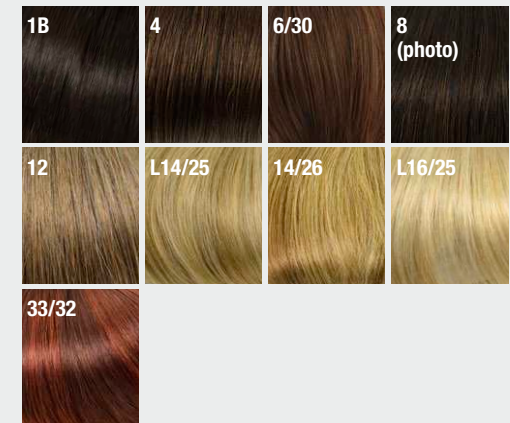

GM

Top Filler Perfection Mono Echthaar ****

100% Echthaar/human hair
Größe/size: ca. 16 x 16 cm
Haarlänge/hair length: ca. 10 cm

MH

Lyon ****

100% Echthaar/human hair
Größe/size: ca. 17 x 19 cm
Haarlänge/hair length: ca. 40 cm
Integrationsteil mit Mono - PU Ansatz - Netzmontur - 3 Clipse zur Befestigung/
Integration with Mono - PU front - fine net - 3 Clips for fixation

MH

Nancy ****

100% Echthaar/human hair
Größe/size: ca. 16 x 16 cm
Haarlänge/hair length:
front ca. 32 cm, back ca. 40 cm
Mono - 1 cm PU - festes Netz - 4 Clipse
Mono - 1 cm PU - strong net - 4 Clips

MH

Reunion ****

100% Echthaar/human hair
Größe/size: ca. 16 x 18 cm
Haarlänge/hair length: 35 - 40 cm
Mono - 1 cm PU - festes Netz - 4 Clipse
Mono - 1 cm PU - strong net - 4 Clips