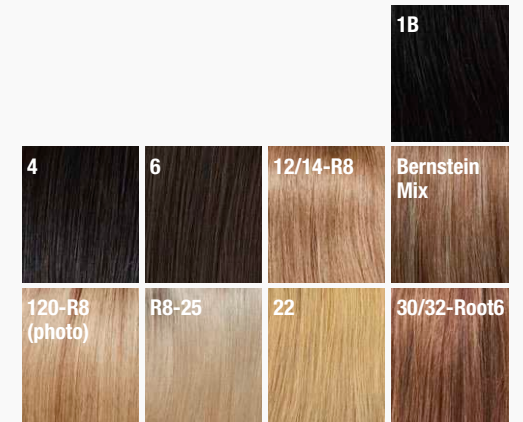

GM

Luxury Top Filler Lace ***+1+

100% Remy Human Hair
Größe/size: ca. 17 x 19 cm
Haarlänge/hair length: ca. 40 cm
gestuft/layered, feines Wabenteil/fine comb piece

GM

Magic Top Remy A HH ****

100% Echthaar/human hair
Größe/size: ca. 9 x 15 cm
Haarlänge/hair length: ca. 30-35 cm

GM

Magic Top C Echthaar (Mono) ****

100% Echthaar/human hair
Größe/size: ca. 14 x 13 cm
Haarlänge/hair length: ca. 45 cm

GM

Remy Filler Light Long *****

100% Remy Human Hair –
Lace-tulle with silicon strips
Größe/size: ca. 15,5 x 15 cm
Haarlänge/hair length: ca. 50 cm