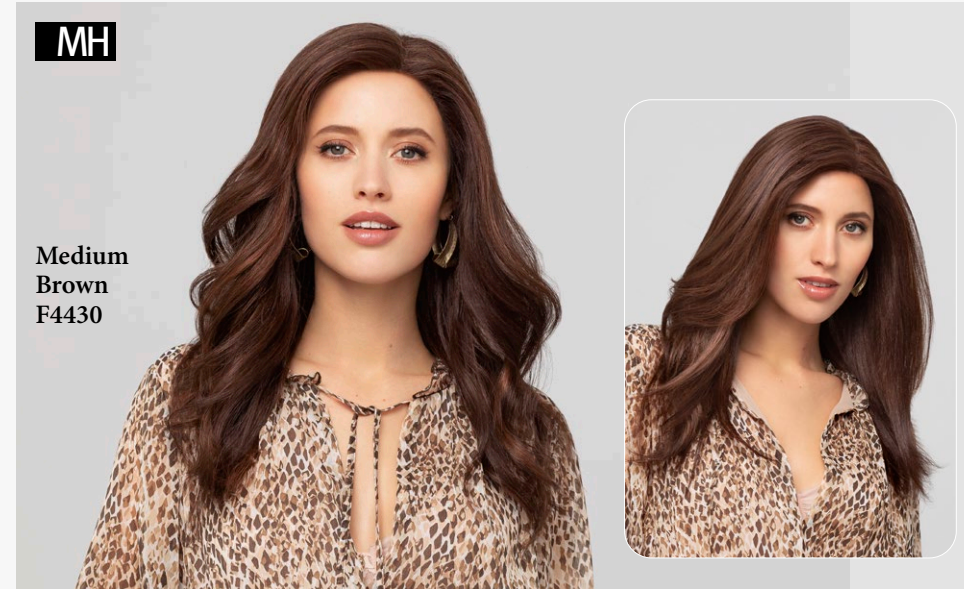

Sparkling Champagne
TT8/2763

Light Blond
14/88A

SUPREME 50% HUMAN HAIR + 50% HIGH HEAT FIBER
LADY ★★★★★ +LF

SUPREME 50% HUMAN HAIR + 50% HIGH HEAT FIBER
MODA ★★★★★ +LF

MH

Mocha Frosted
TT6/1610

MH

Medium Brown
F4430

SUPREME 50% HUMAN HAIR + 50% HIGH HEAT FIBER
SHORT ★★★★★ +LF

SUPREME 50% HUMAN HAIR + 50% HIGH HEAT FIBER
LONG ★★★★★ +LF

(DE)

Die Duo Fiber Collection begeistert wieder mit neuen Modellen! Angesagte Styles und aktuelle Farbtrends machen die gesamte Kollektion besonders einzigartig.