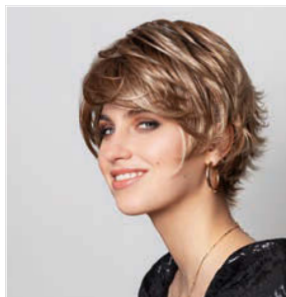

Visconti **Bravo Mono Lace**

Visconti **Chic Lace**

★★★★+LF

darksand rooted **Seite 15**