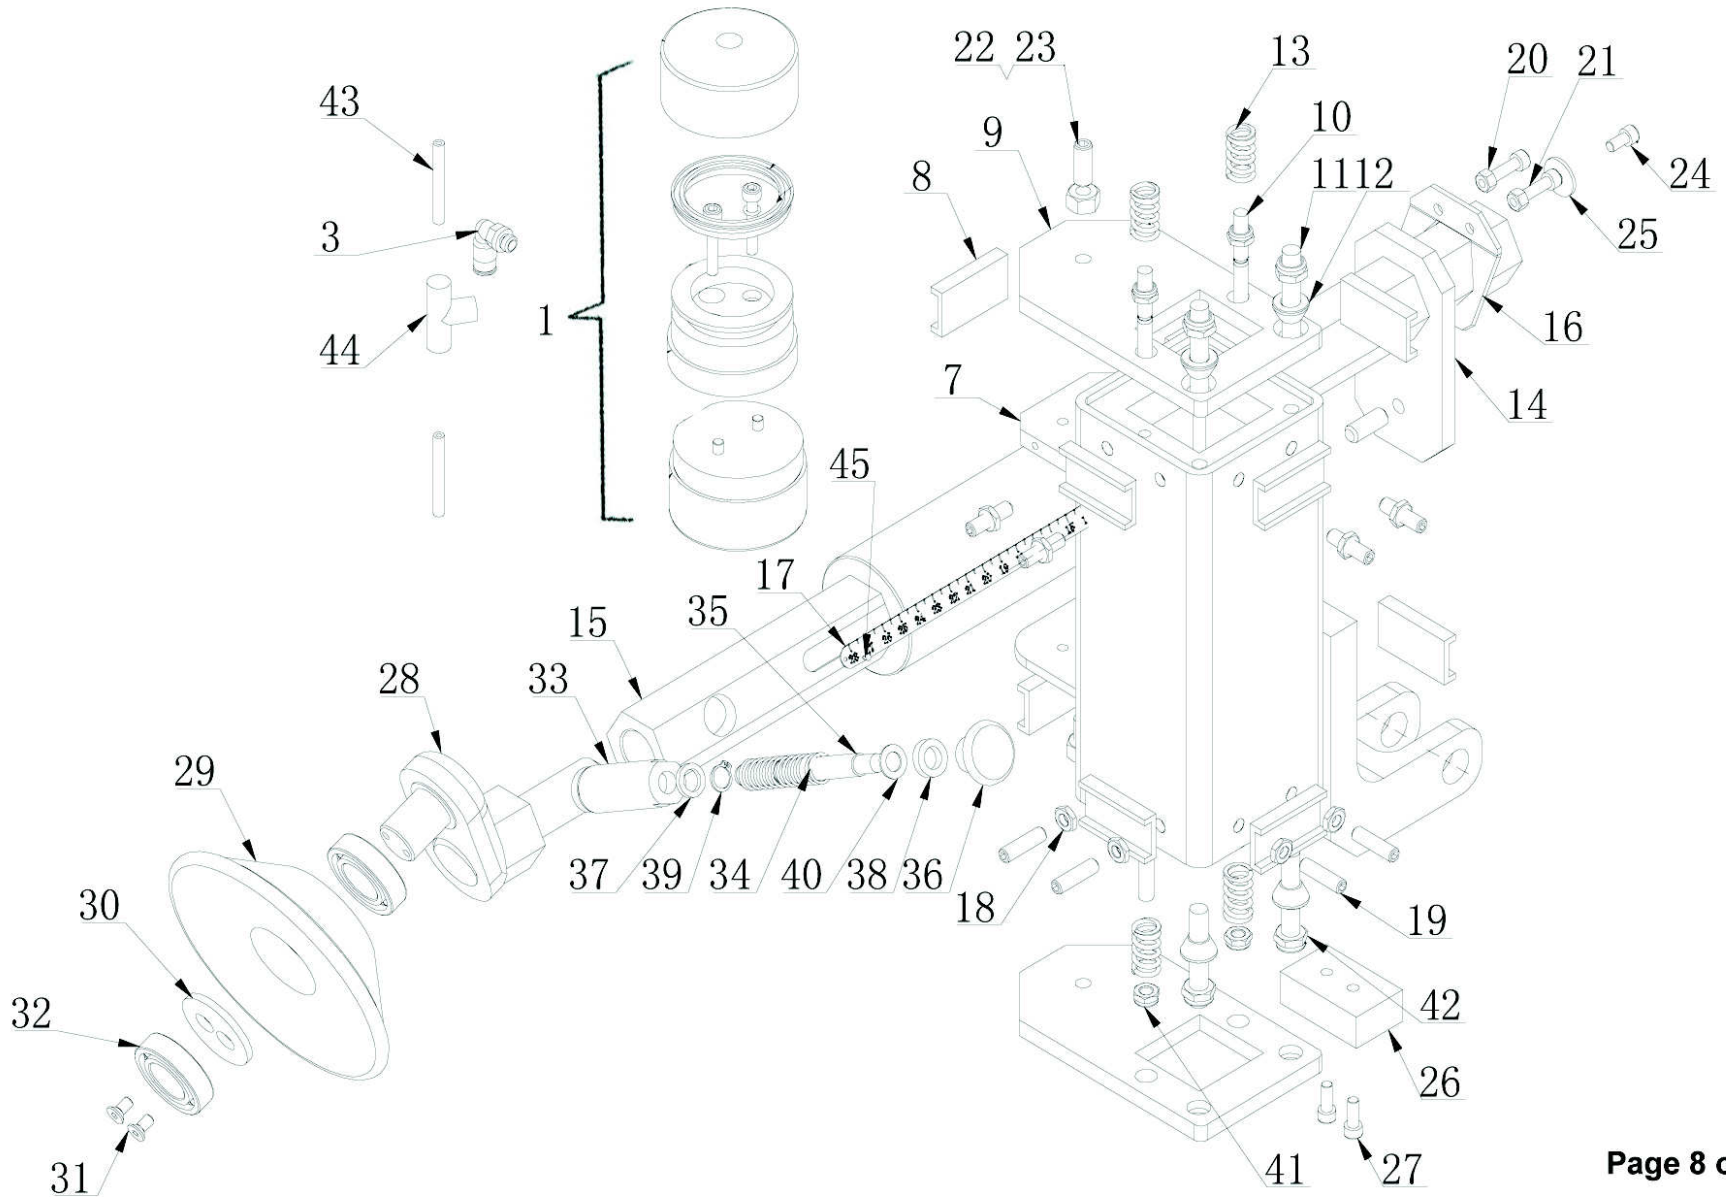

TC-1000

Bottom helper assembly

TC-1000

Spare Parts List

<u>ITEM</u>	<u>PART CODE</u>	<u>DESCRIPTION</u>	<u>QTY</u>
1	TC-1000-0501	LOCKING CYLINDER	3
3	TC-1000-0420	ELBOW FITTING, 6mm X 1/8	3
7	TC-1000-0507	BOTTOM SLIDER	1
8	TC-1000-0404	GUIDE	8
9	TC-1000-0405	LOCKING PLATE (LARGE)	2
10	TC-1000-0406	LOCKING PLATE BOLT	4
11	TC-1000-0407	LOCKING PLATE BOLT	4
12	TC-1000-0408	CONE WASHER	4
13	TC-1000-0409	SPRING	4
14	TC-1000-0410	LOCKING PLATE (SMALL)	1
15	TC-1000-0411	DISMOUNT SHAFT	1
16	TC-1000-0412	BRACKET	1
17	TC-1000-0413	MEASURING TAPE	1
18	TC-1000-0415	NUT	9

<u>ITEM</u>	<u>PART CODE</u>	<u>DESCRIPTION</u>	<u>QTY</u>
19	TC-1000-0416	BOLT	8
20	TC-530-9248	NUT, M6	2
21	TC-660-9379	BOLT, M6 X 15	2
22	TC-530-9298	NUT, M10	3
23	TC-1000-0423	SET SCREW, M10 X 30	3
24	TC-530-9098	BOLT, M6 X 10	1
25	TC-530-9271	FLAT WASHER, # 6	1
26	TC-1000-0429	RUBBER BUMPER	1
27	TC-660-9379	BOLT, M6 X 15	2
28	TC-1000-0439	DISK BRACKET	1
29	TC-1000-0440	BEAD BREAKER DISK	1
30	TC-1000-0441	CAP	1
31	TC-1000-0442	SCREW, M6 X 15	2
32	TC-1000-0443	BEARING	2

<u>ITEM</u>	<u>PART CODE</u>	<u>DESCRIPTION</u>	<u>QTY</u>
33	TC-1000-0431	SLEEVE	1
34	TC-1000-0432	SPRING	1
35	TC-1000-0433	PIN	1
36	TC-1000-0434	KNOB	1
37	TC-1000-0435	SPACER	1
38	TC-1000-0436	RUBBER WASHER	1
39	TC-1000-0437	SNAP RING	1
40	TC-530-9299	FLAT WASHER, # 10	1
41	TC-530-9022	LOCKNUT, M8	4
42	TC-530-9185	LOCKNUT, M10	4
43	TC-530-9334F	HOSE, 6mm	2
44	TC-1000-0445	T-FITTING, 6mm	1
45	TC-1000-0414	RIVET	2