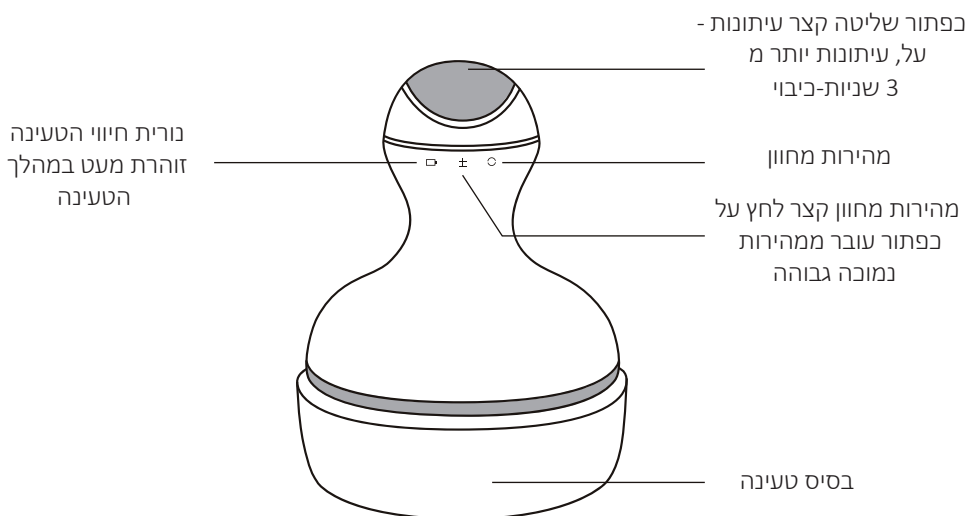

Batterie au lithium: 1000 mAh

Sortie adaptateur: DC 5V 1.0A

Minuteur: 15 min

Dimensions: 140 x 110 x 110 mm

Poid: 0,66 kg

היכרות עם המכשיר

בתיבה: לעיסוי, מטען, כבל USB, הדרכה על ידי שימוש.

מפרט מכשיר

1. מובנה ליתיום יון סוללה.
2. כפתור שליטה.
3. זמן תוכנית העיסוי שהוגדרה מראש הוא 10 דקות.
4. פונקצית הגנה אוטומטית.
5. שני מצבי מהירות.
6. שני כיוונים של תנועה.
7. מיקרו-USB טעינת כבל חשמל מתאם.
8. מתח-V5, קיבולת סוללה — 1000mah.
9. הגנה מפני חדירת מים בשוגג.
10. d3 ראש עיסוי.