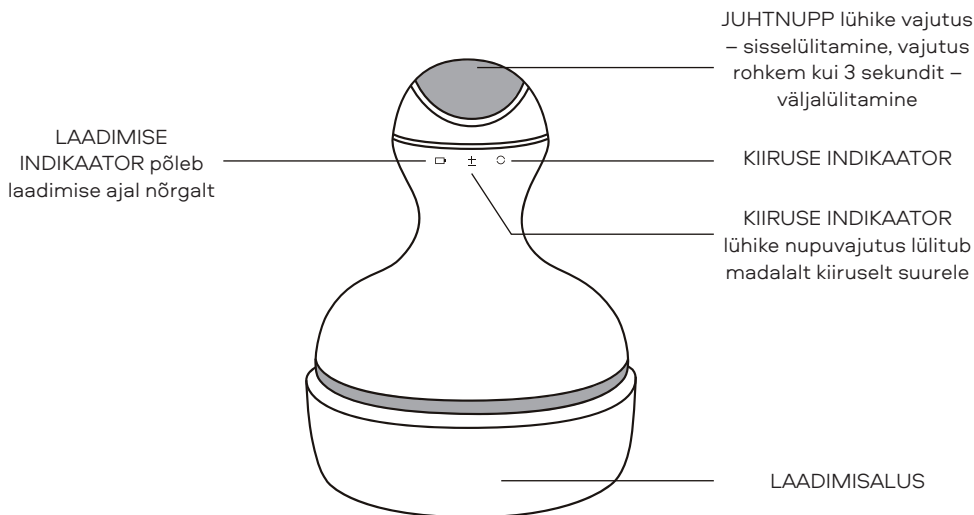

SEADMEGA TUTVUMINE

Karbis: masseerija, laadija, USB kaabel, kasutusjuhend.

SEADE ON MÕELDUD

1. Arvutiga töötavatele inimestele.
2. Istuva eluviisiga inimestele.
3. Pearingluse ja peavalude all kannatavatele inimestele.
4. Insomnia all kannatavatele inimestele.

SEADME SPETSIFIKATSIOON

1. Sisseehitatud liitiumioonaku.
2. Juhtnupp.
3. Eelseadistatud massaaži programmi aeg - 10 minutit.
4. Automaatkaitse funktsioon.
5. Kaks kiirusrežiimi.
6. Kaks liikumissuunda.
7. Micro-USB laadimiskaabel ja toiteadapter.
8. Pinge - 5V, aku maht - 1000 mAh.
9. Kaitse juhusliku vee sattumise eest.
10. 3D-peamassaaž.