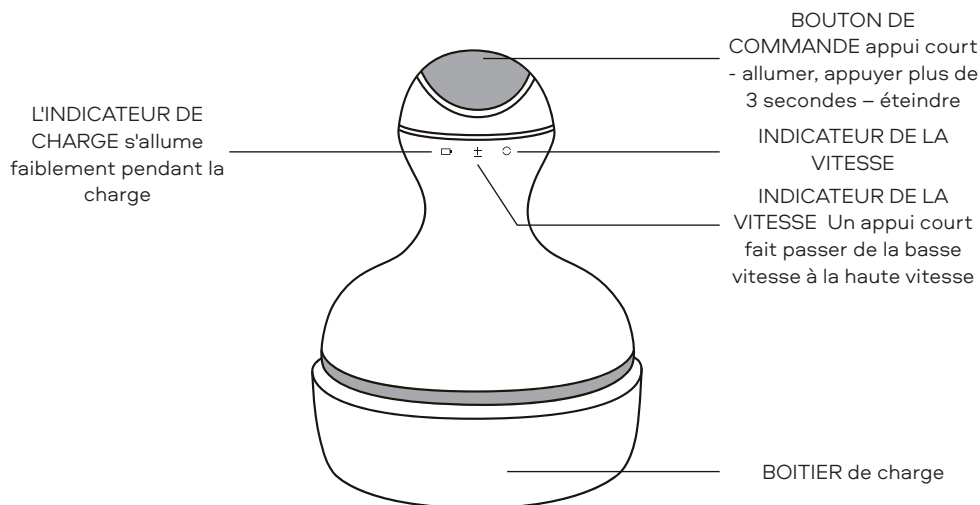

CONNAISSANCE DE L'APPREIL

Dans la boîte: masseur, chargeur, câble USB, mode d'emploi.

LE PRODUIT EST DESTINE A CEUX QUI

1. passent beaucoup de temps devant l'écran de l'ordinateur
2. ont un mode de vie sédentaire.
3. souffrent de vertiges et de maux de tête.
4. souffrent de l'insomnie

SPECIFICATIONS DE L'APPAREIL

1. Batterie lithium-ion intégrée.
2. Bouton de contrôle.
3. La durée pré réglée du mode de massage est de 10 minutes.
4. Fonction de protection automatique.
5. Deux modes de vitesse.
6. Deux sens de déplacement.
7. Câble de charge micro-USB et adaptateur secteur.
8. Tension — 5V, capacité nominale d'un accumulateur — 1000mAh.
9. Protection contre les infiltrations d'eau accidentelles.
10. Massage de la tête 3D.