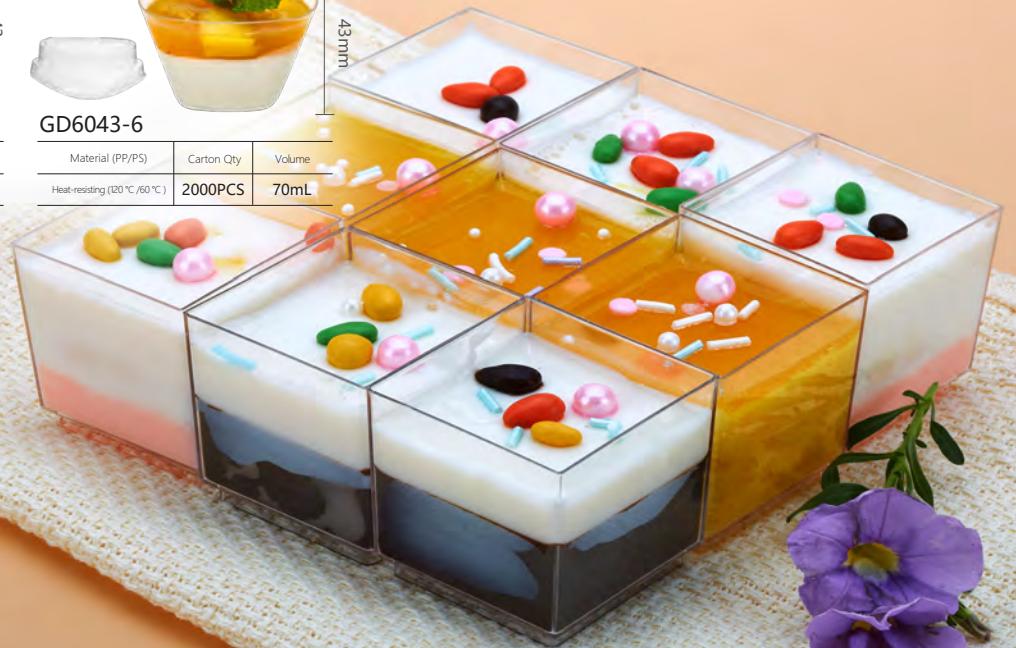

GD6043-5

Material (PP/PS)	Carton Qty	Volume
Heat-resisting (120 °C / 60 °C)	2000PCS	70mL

GD6043-6

Material (PP/PS)	Carton Qty	Volume
Heat-resisting (120 °C / 60 °C)	2000PCS	70mL

Transparent Boxes

Square Box 160 & 180mm Height