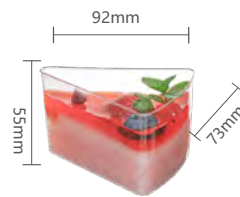

GD2040

Material (PP)	Carton qty	Volume
Heat-resisting (120 °C)	1000PCS	300mL

GD2039

Material (PP)	Carton qty	Volume
Heat-resisting (120 °C)	1000PCS	240ml

GD2038

Material (PP)	Carton qty	Volume
Heat-resisting (120 °C)	300PCS	580ml