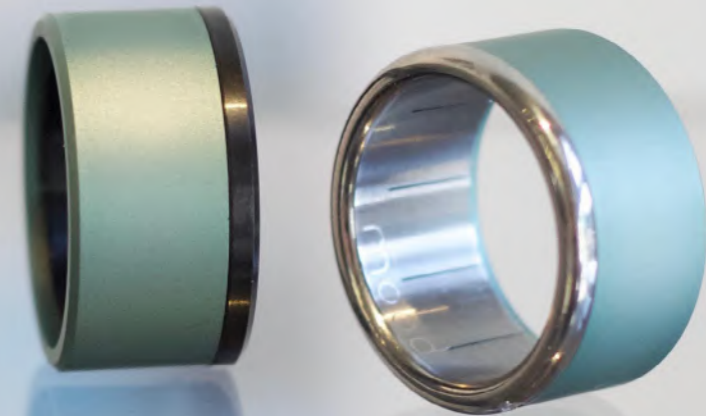

chocolat
aluminium anodisé
CHF 69

licorne
alu. / orange
CHF 109

lotus
alu. / framboise
CHF 109

lotus
alu. / menthe
CHF 109

L.A.
alu. / chocolat
CHF 109

SHELL

écaille
polymère
bleu cyan
CHF 45

shells
polymère / corail
CHF 45