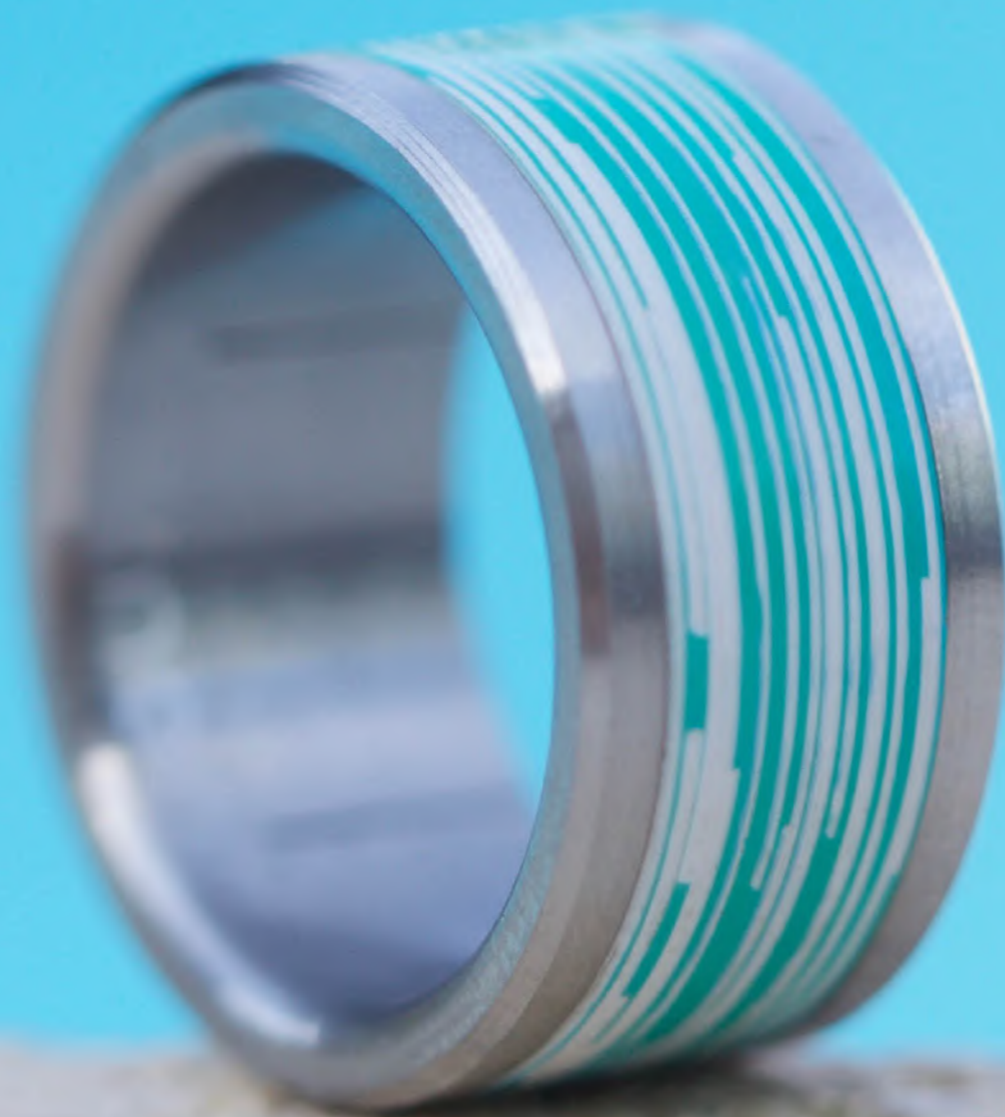

summer lines