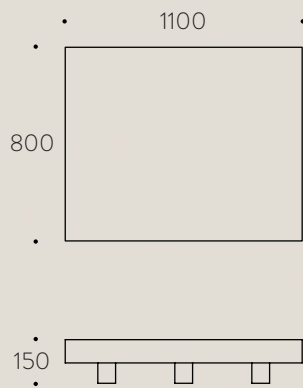

# ZEUS

**TABLE**  
SIDETABLE

**DESIGNER**  
FILIPE VENTURA

**FINISHING**  
OAK;  
WALNUT.

**DIMENSIONS**  
1100x800x150mm

**PORVENTURA**

SHOWROOM & STORE  
RUA PRIOR DO CRATO 1 D 1350-259 LISBOA • PORTUGAL

WWW.PORVENTURA.EU  
INFO@PORVENTURA.EU  
+351 937 668 339