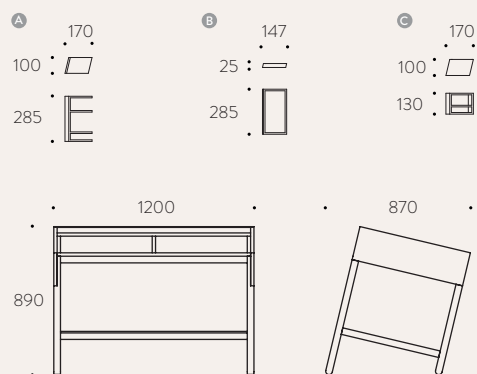

TORTA

TABLE
DESK

DESIGNER
MIGUEL SOEIRO

FINISHING
OAK.

DIMENSIONS
1200x870x890mm

PORVENTURA

SHOWROOM & STORE
RUA PRIOR DO CRATO 1 D 1350-259 LISBOA • PORTUGAL

WWW.PORVENTURA.EU
INFO@PORVENTURA.EU
+351 937 668 339