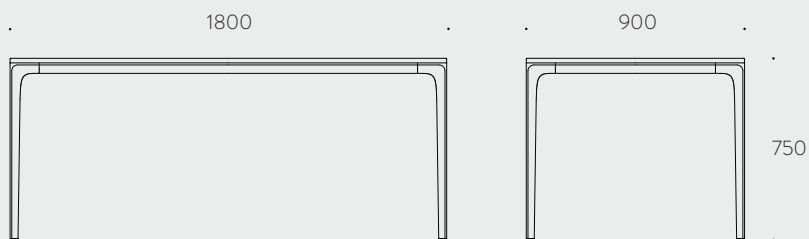

## SHADE

**TABLE**  
DINING

### **FINISHING**

BLACK;  
WHITE.

### **DIMENSIONS**

1800x900x750mm