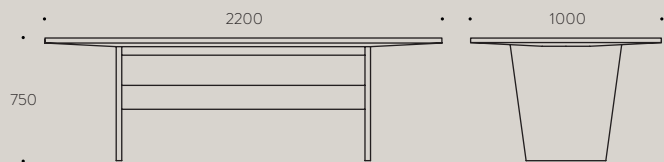

# NOVA

**TABLE**  
DINING

**DESIGNER**  
FILIPE VENTURA

**FINISHING**  
OAK;  
WALNUT.

**DIMENSIONS**  
2200x1000x750mm

**PORVENTURA**

SHOWROOM & STORE  
RUA PRIOR DO CRATO 1 D 1350-259 LISBOA • PORTUGAL

WWW.PORVENTURA.EU  
INFO@PORVENTURA.EU  
+351 937 668 339